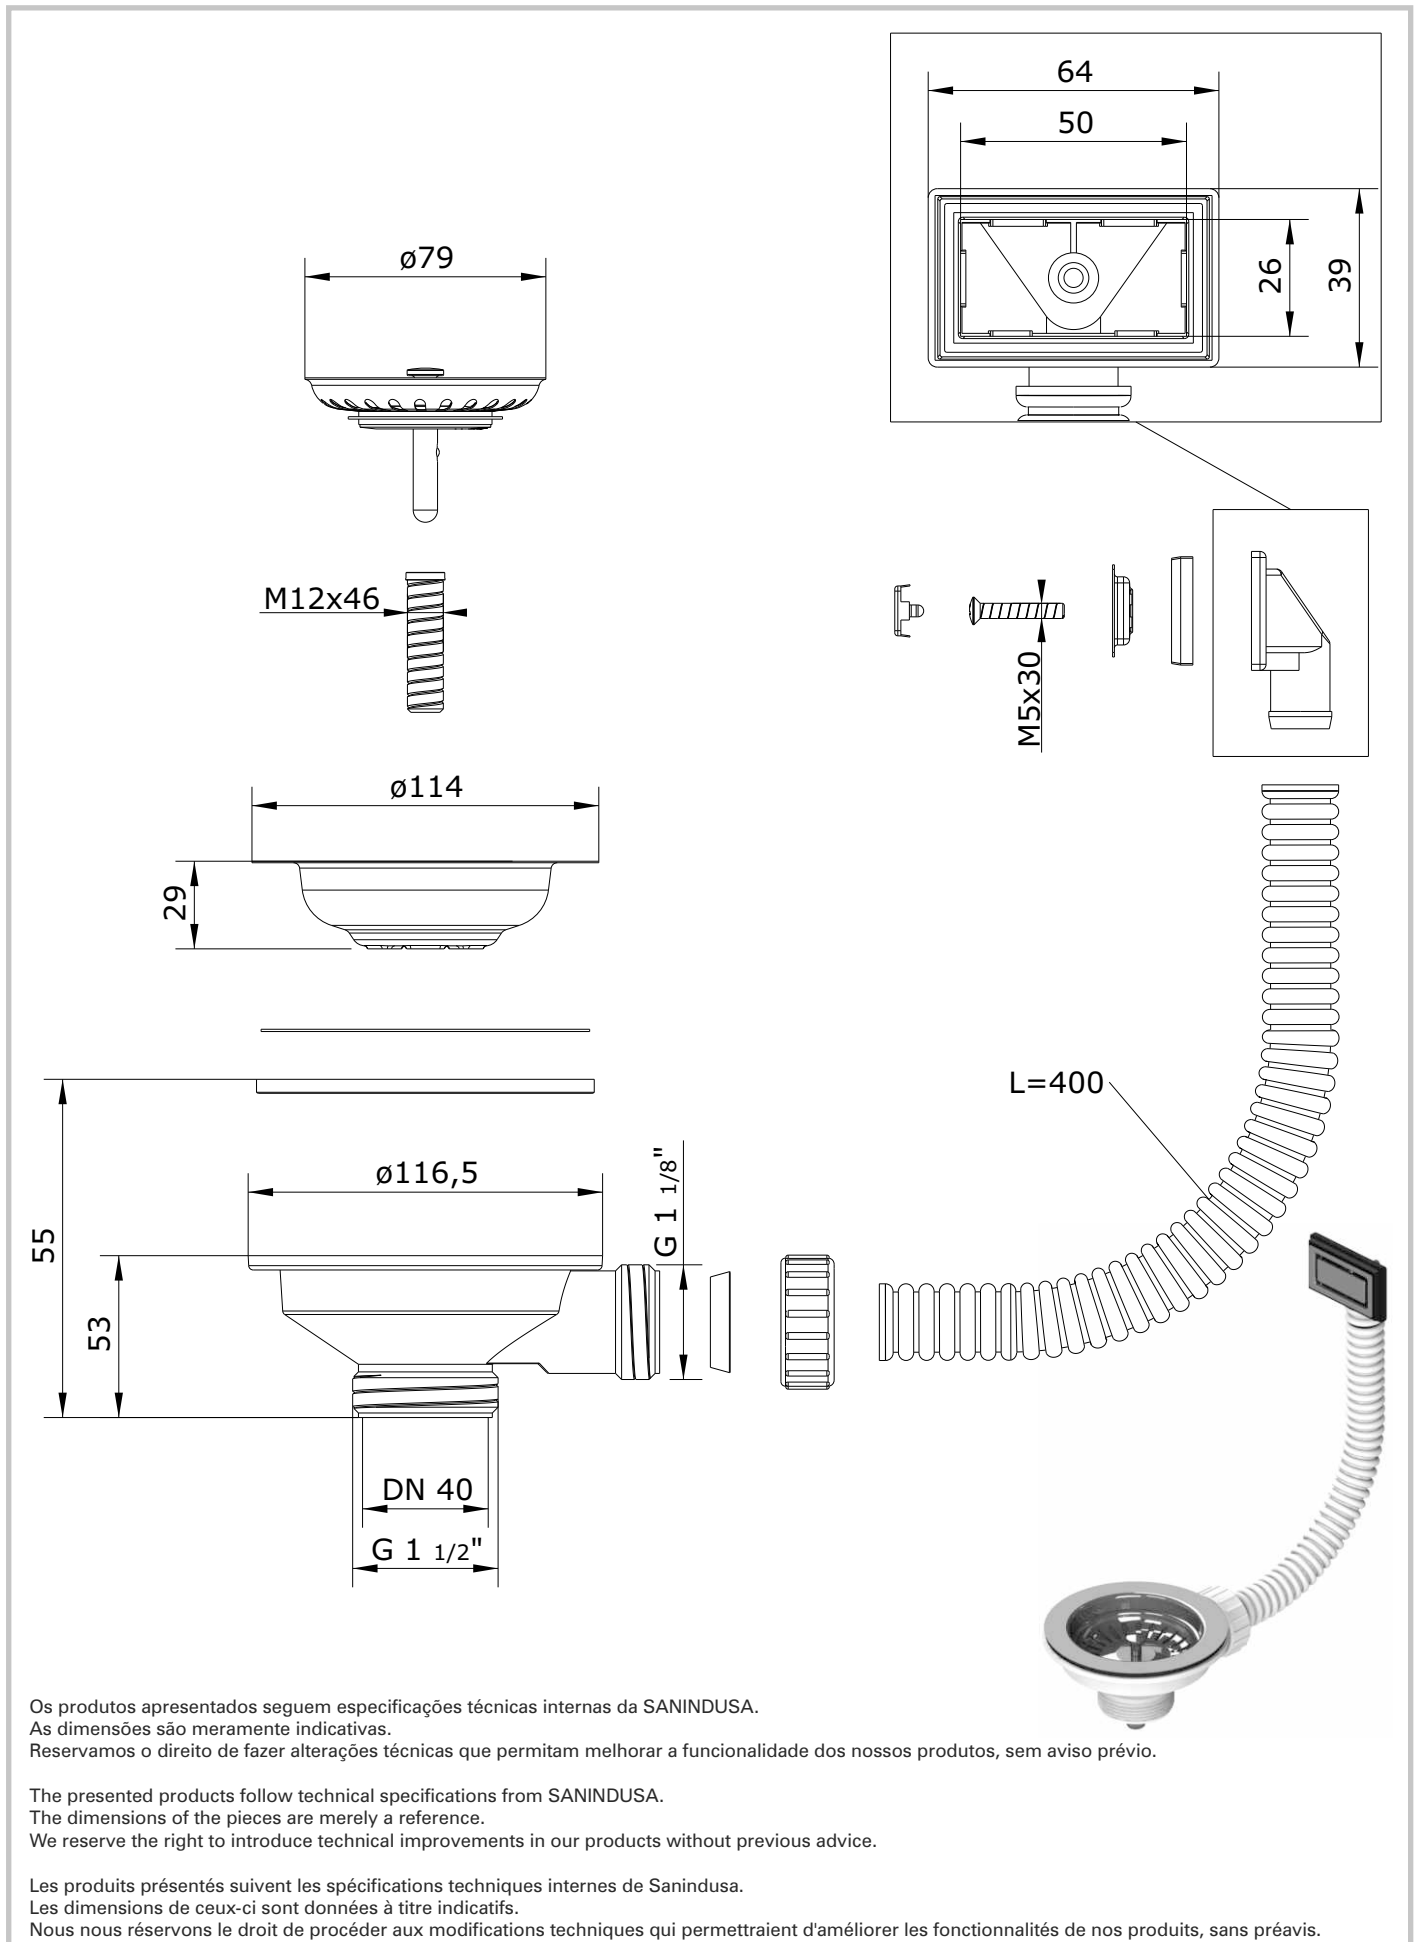

cod.: 473511N
ver.: 00

descrição: válvula manual p/ l.-louça de 1/2 ou 1 cuba **sanindusa**[®]
description: pop up waste 1/2 bowl or 1 bowl kitchen sink
description: vidage pour évier 1/2 cuve ou 1 cuve

Os produtos apresentados seguem especificações técnicas internas da SANINDUSA.
As dimensões são meramente indicativas.

Reservamos o direito de fazer alterações técnicas que permitam melhorar a funcionalidade dos nossos produtos, sem aviso prévio.