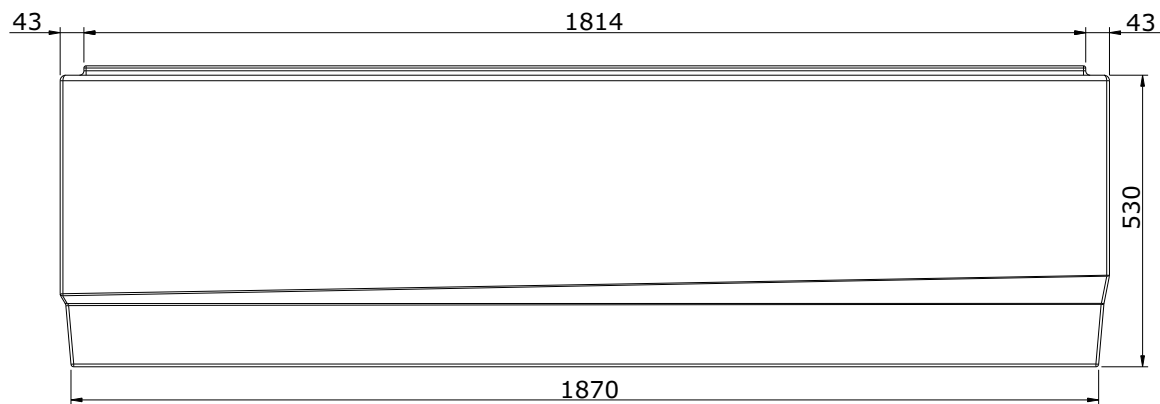

série: Virginia

descrição: painel 190

código: 803701

revisão: 01

sanindusa®

Os produtos apresentados seguem especificações técnicas internas da SANINDUSA.

As dimensões são meramente indicativas.

Reservamos o direito de fazer alterações técnicas que permitam melhorar a funcionalidade dos nossos produtos, sem aviso prévio.

The presented products follow technical specifications from SANINDUSA.

The dimensions of the pieces are merely a reference.

We reserve the right to introduce technical improvements in our products without previous advice.