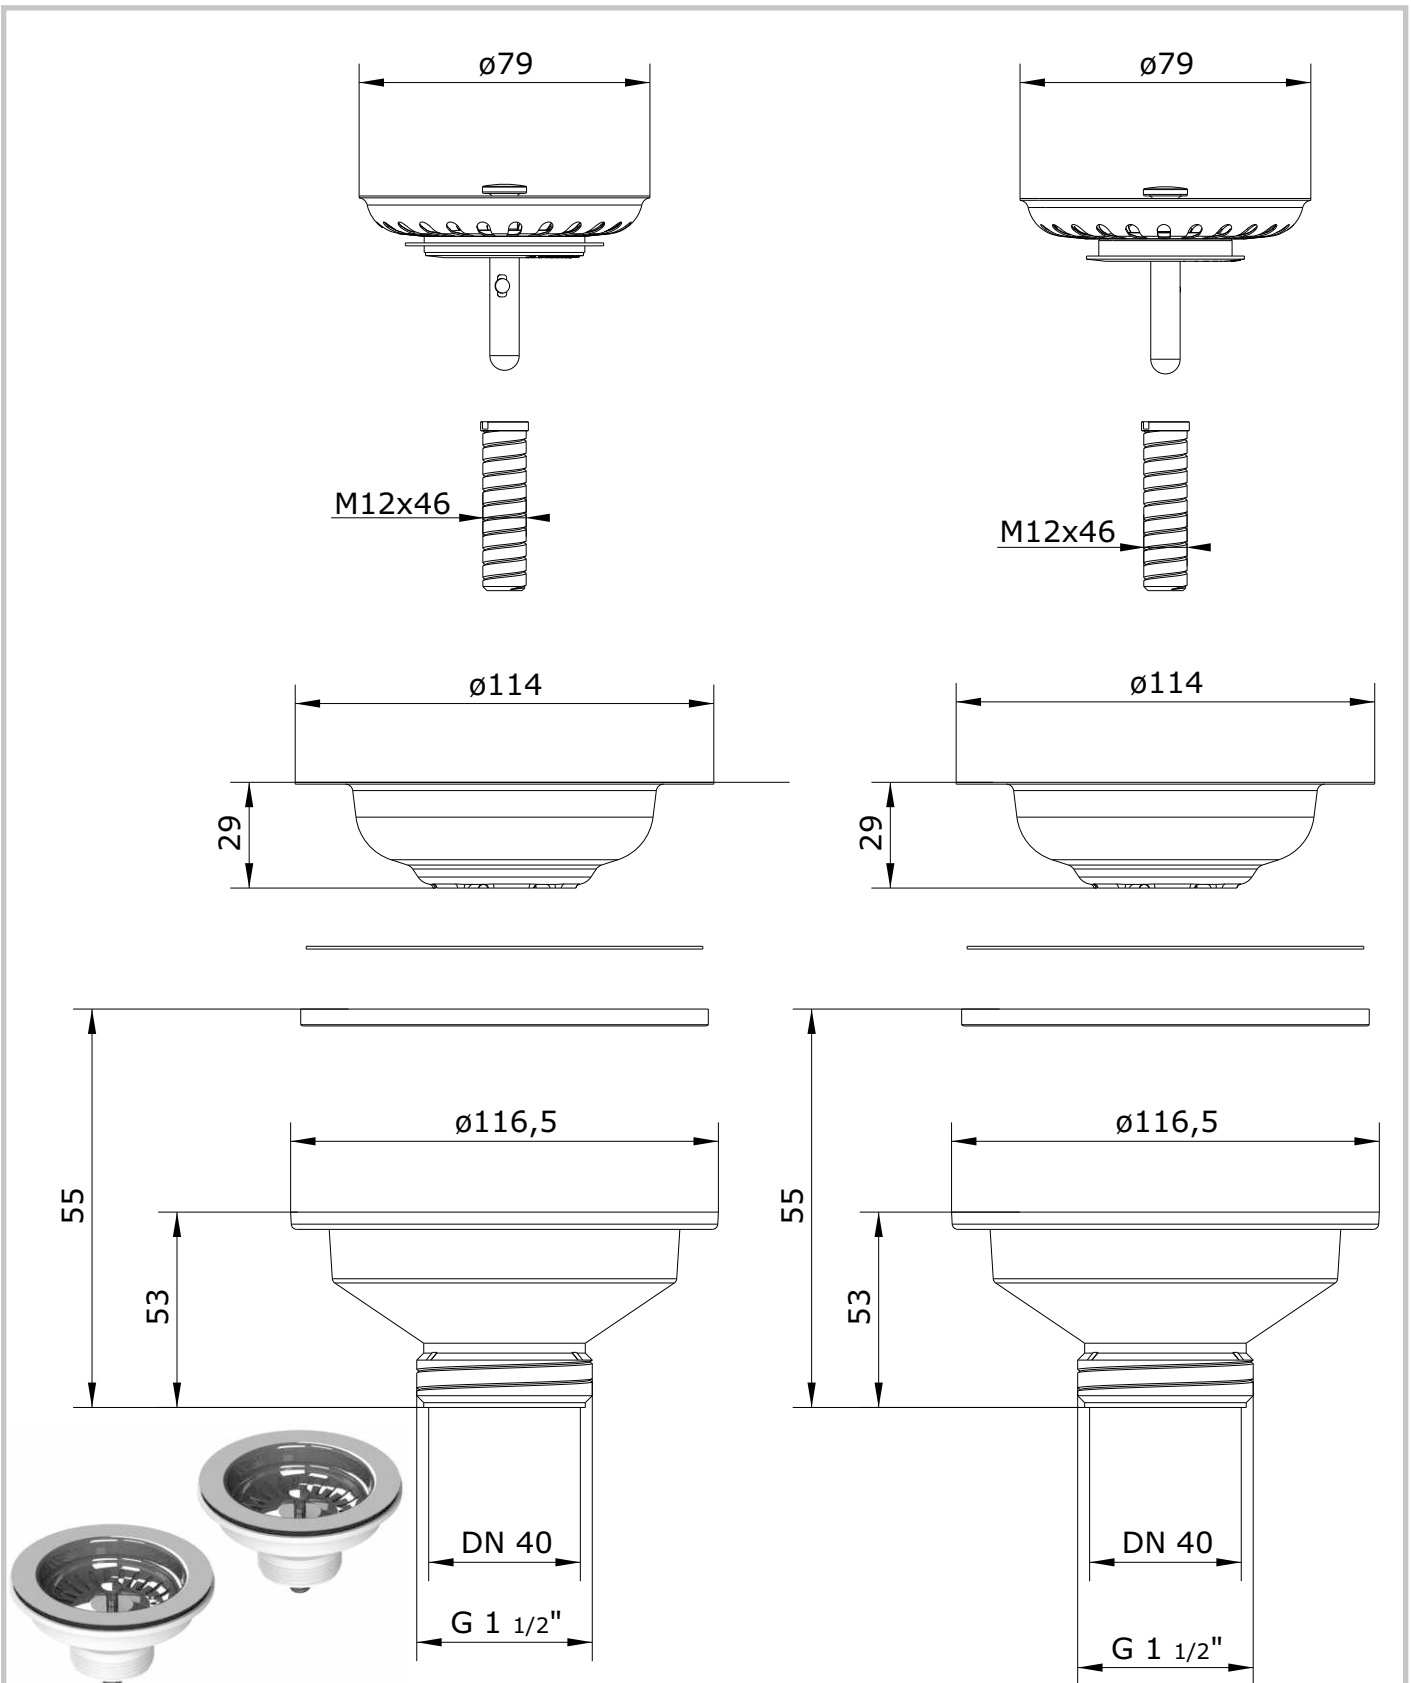

cod.: 470311
ver.: 00

descrição: válvula manual para l.-louça 1 cuba e 1/2 **sanindusa**[®]
description: pop up waste 1 bowl and 1/2 kitchen sink
description: vidage pour évier 1 cuve et 1/2

Os produtos apresentados seguem especificações técnicas internas da SANINDUSA.
As dimensões são meramente indicativas.

Reservamos o direito de fazer alterações técnicas que permitam melhorar a funcionalidade dos nossos produtos, sem aviso prévio.

The presented products follow technical specifications from SANINDUSA.

The dimensions of the pieces are merely a reference.