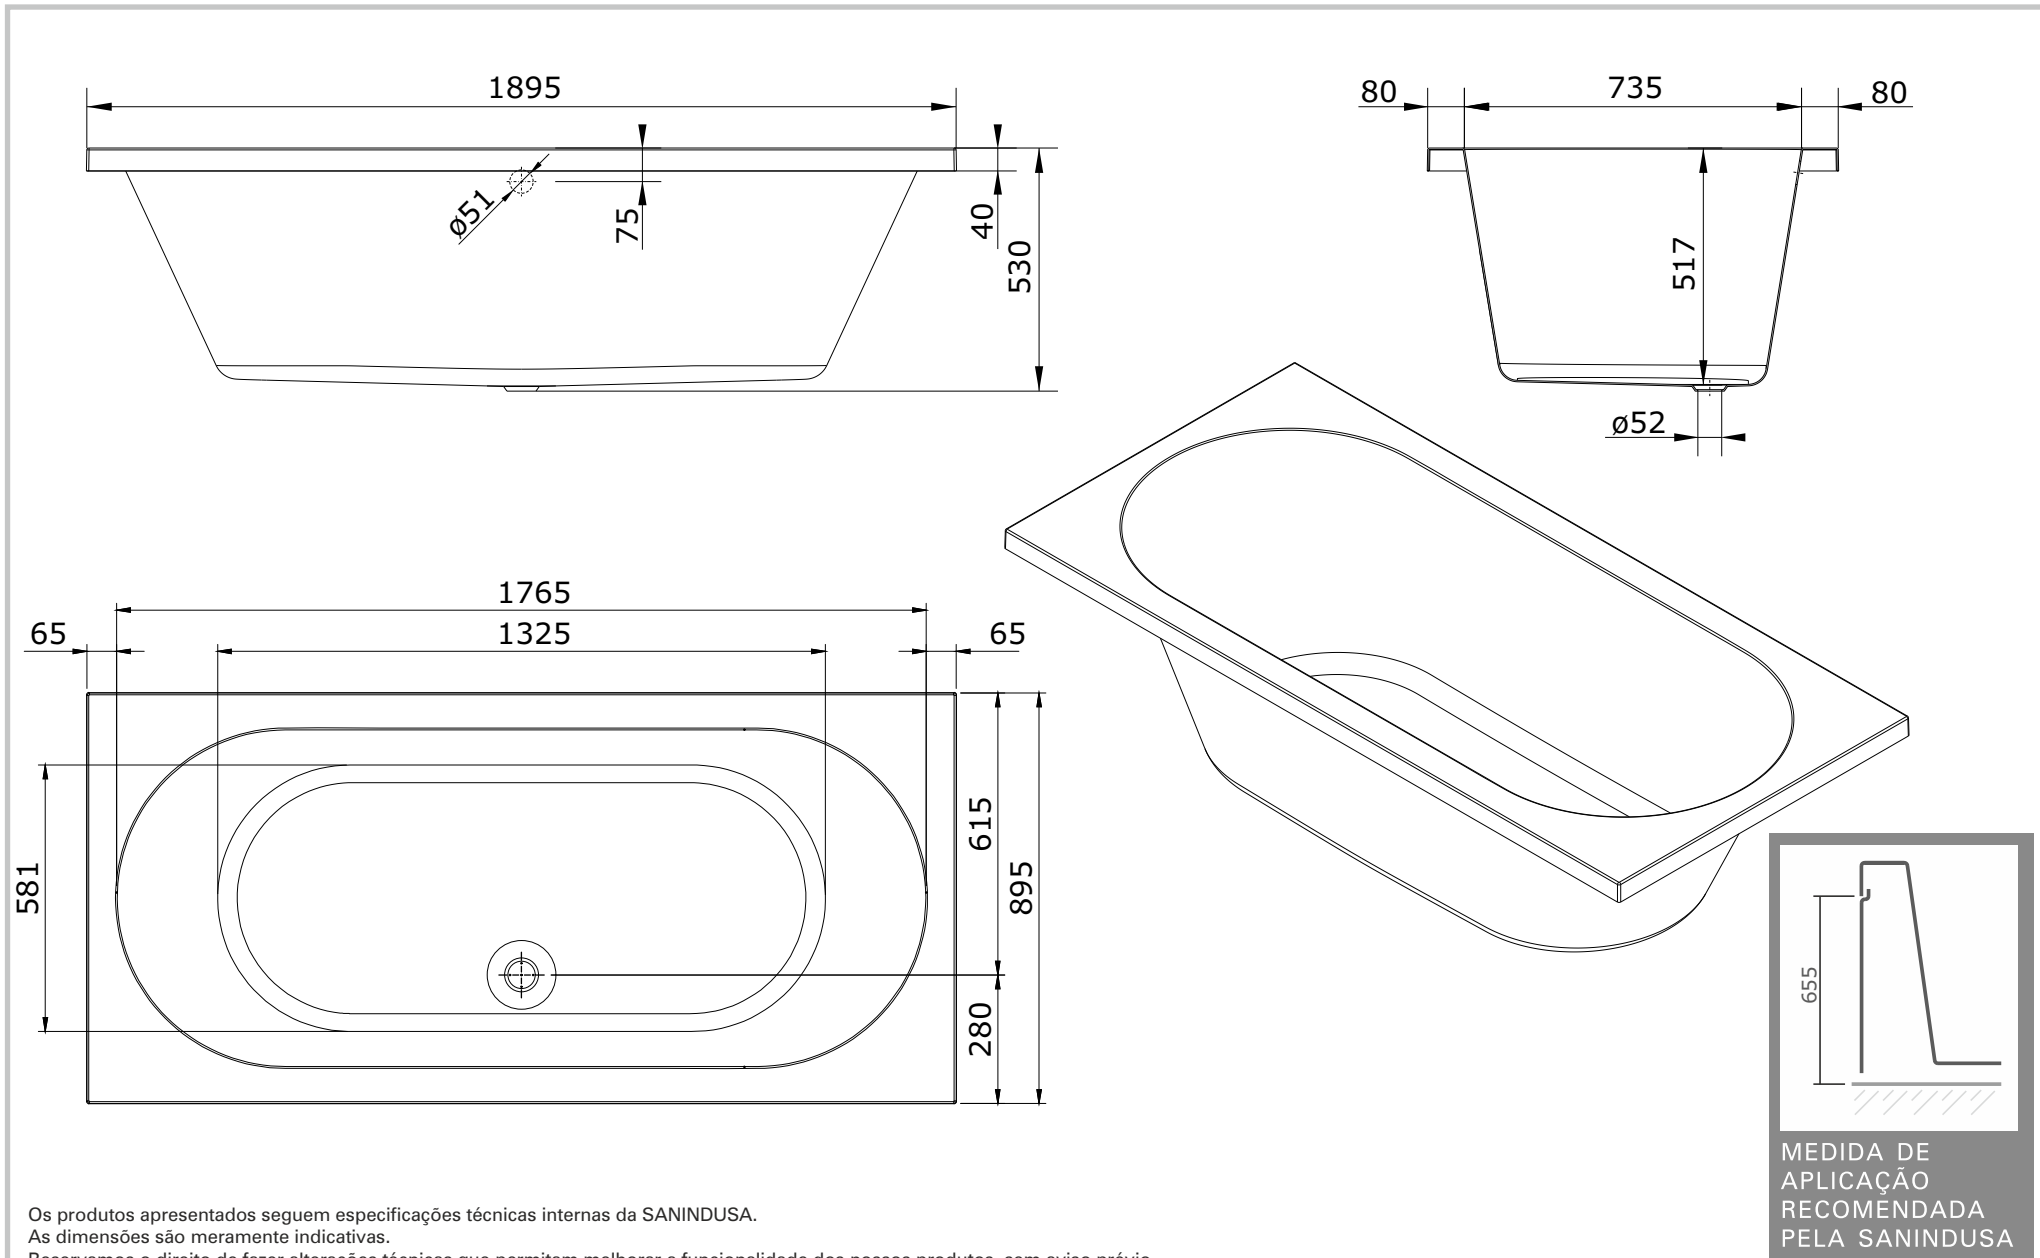

Urb.y  
cod.: 807800  
ver.: 01

descrição: banheira simples 190x90  
description: 190x90 bathtub  
description: baignoire 190x90

sanindusa®

Os produtos apresentados seguem especificações técnicas internas da SANINDUSA.  
As dimensões são meramente indicativas.  
Reservamos o direito de fazer alterações técnicas que permitam melhorar a funcionalidade dos nossos produtos, sem aviso prévio.

The presented products follow technical specifications from SANINDUSA.  
The dimensions of the pieces are merely a reference.  
We reserve the right to introduce technical improvements in our products without previous advice.

Les produits présentés suivent les spécifications techniques internes de SANINDUSA.  
Les dimensions de ceux-ci sont données à titre indicatifs.  
Nous nous réservons le droit de procéder aux modifications techniques qui permettraient d'améliorer les fonctionnalités de nos produits, sans préavis.