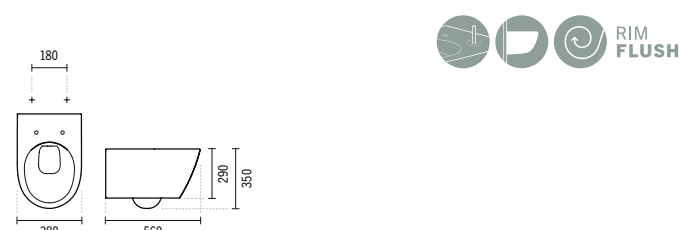

136032

380 x 560 x 350 mm