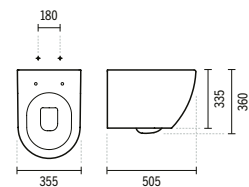

PACK

137934 137034 + 23731

137949 137034 + 23731 + 41933

TAMPOS DE SANITA
ASIENTOS Y TAPAS DE INODORO . COPRIWATER