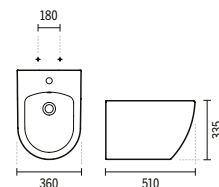

PACK

137940 137440 + 430