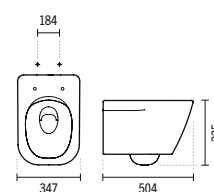

CORES DISPONÍVEIS
COLORES DISPONIBLES . COLORI DISPONIBILI

Branco
Bianco . Bianco

LOOK

134034 347 x 504 x 335 mm

Sanita suspensa rimflush Look com fixação oculta
Inodoro suspendido rimflush Look con fijación oculta
Vaso sospeso rimflush Look con fissaggio nascosto

TAMPOS DE SANITA
ASIENTOS Y TAPAS DE INODORO . COPRIWATER

23461
Tampo de sanita Look slim com Easyclip e Slowclose
Tapa para inodoro Look slim con Easyclip y amortiguador
Copriwater Look slim con Easyclip e Slowclose