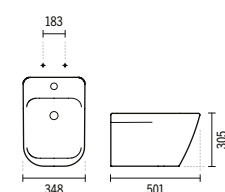

CORES DISPONÍVEIS
COLORES DISPONIBLES . COLORI DISPONIBILI

Branco
Bianco . Bianco

LOOK

134034 347 x 504 x 335 mm

Sanita suspensa rimflush Look com fixação oculta
Inodoro suspendido rimflush Look con fijación oculta
Vaso sospeso rimflush Look con fissaggio nascosto

23431
Tampo de sanita Look com Clipoff e Slowclose
Tapa para inodoro Look con Clipoff y amortiguador
Copriwater Look con Clipoff e Slowclose

23411
Tampo de sanita Look com Clipoff
Tapa para inodoro Look con Clipoff
Copriwater Look con Clipoff

Tampo Slim
Tapa Slim
Copriwater Slim

Clipoff

23461

Branco
Bianco . Bianco

23431 . 23411

LOOK

134440 348 x 500 x 305 mm

Bidé suspenso Look com fixação oculta
Bidé suspenso Look con fijación oculta
Bidet sospeso Look con fissaggio nascosto

134445 342 x 503 x 300 mm

Bidé suspenso Look com fixação oculta e furo para tampo
Bidé suspenso Look con fijación oculta y furos para tapa
Bidet sospeso Look con fissaggio nascosto e foro per coperchio