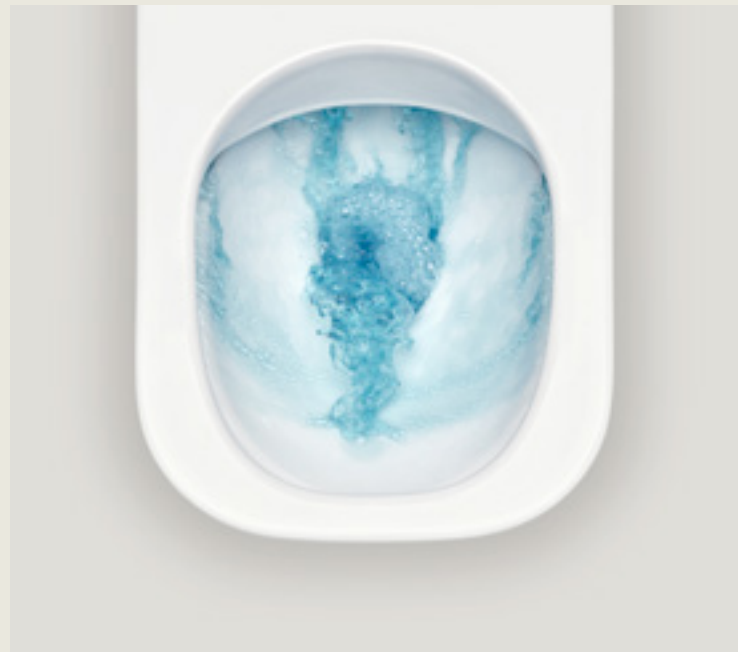

INOVAÇÃO EM SANITAS INNOVACIÓN EN INODOROS INNOVAZIONE NEI SANITARI

Rimflush, a inovação que combina as melhores características para uma maior higiene, eficiência e facilidade de limpeza.

Rimflush, la innovación que combina las mejores características para una mayor higiene, eficiencia y facilidad de limpieza.

Rimflush, l'innovazione che combina le migliori caratteristiche per una maggiore igiene, efficienza e facilità di pulizia.