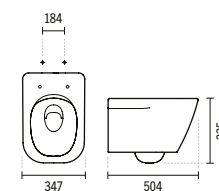

134034 347 x 504 x 335 mm