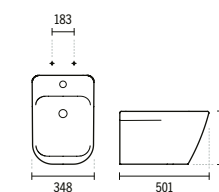

LOOK

134440 348 x 500 x 305 mm

134445 342 x 503 x 300 mm