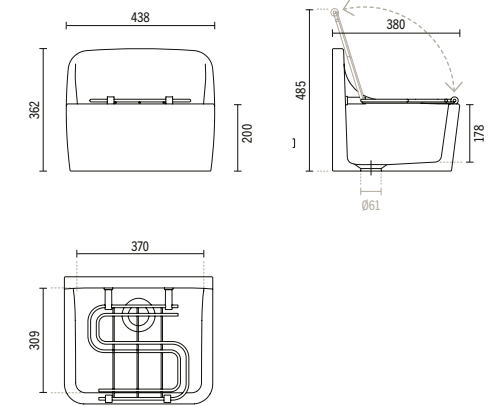

### DIMENSÕES DO PRODUTO

DIMENSIONES DEL PRODUCTO . DIMENSIONI DEL PRODOTTO

Dimensão total Dimensión total . Dimensioni di ingombro	Comprimento Longitud . Lunghezza	438 mm
	Largura Anchura . Larghezza	380 mm
Dimensão da cuba Tamaño del lavabo . Dimensioni della vasca	Altura Altura . Altezza	485 mm
	Comprimento Longitud . Lunghezza	370 mm
Dimensão da cuba Tamaño del lavabo . Dimensioni della vasca	Altura Altura . Altezza	309 mm
	Profundidade Profundidad . Profondità	178 mm