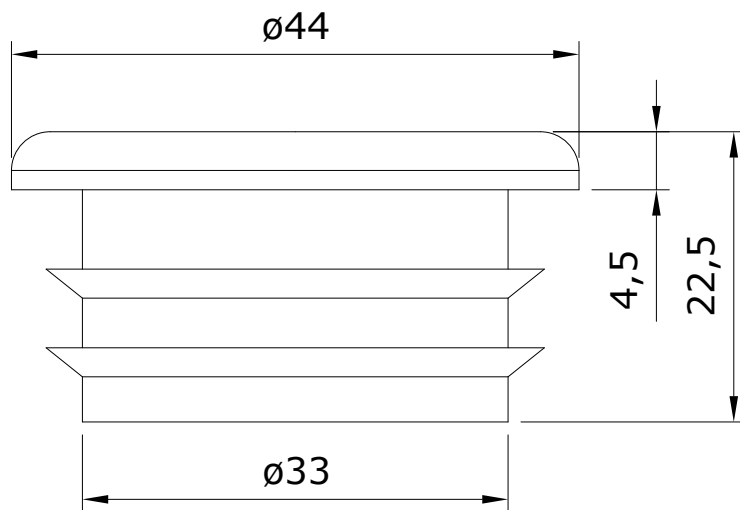

Ria  
cod.: 410510  
ver.: 00

descrição: emboque para urinol  
description: rubber flush pipe connector for urinal  
description: raccorde tuyau de rinçage em caoutchouc pour urinoir

sanindusa®

Os produtos apresentados seguem especificações técnicas internas da SANINDUSA.  
As dimensões são meramente indicativas.  
Reservamos o direito de fazer alterações técnicas que permitam melhorar a funcionalidade dos nossos produtos, sem aviso prévio.