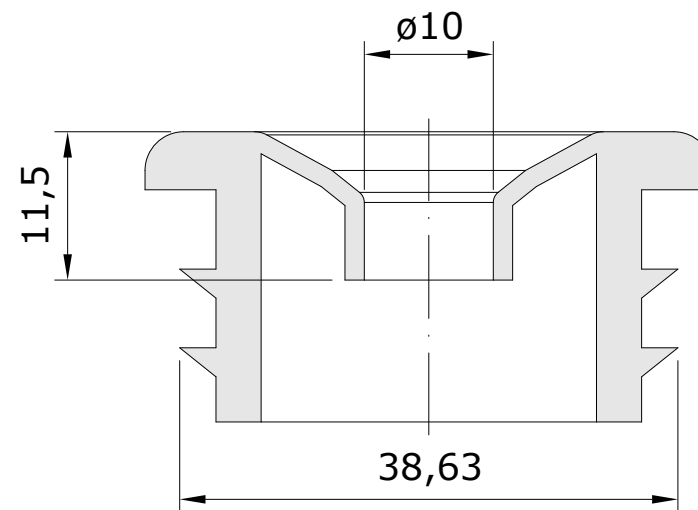

Ria  
cod.: 410510  
ver.: 00

descrição: emboque para urinol  
description: rubber flush pipe connector for urinal  
description: raccorde tuyau de rinçage em caoutchouc pour urinoir

sanindusa®

Os produtos apresentados seguem especificações técnicas internas da SANINDUSA.  
As dimensões são meramente indicativas.  
Reservamos o direito de fazer alterações técnicas que permitam melhorar a funcionalidade dos nossos produtos, sem aviso prévio.

The presented products follow technical specifications from SANINDUSA.  
The dimensions of the pieces are merely a reference.  
We reserve the right to introduce technical improvements in our products without previous advice.