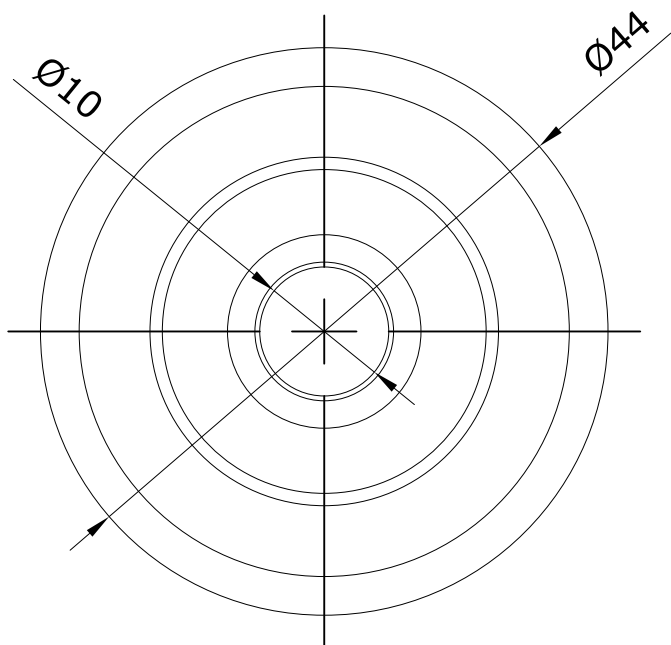

Ria  
cod.: 410510  
ver.: 00

descrição: emboque para urinol  
description: rubber flush pipe connector for urinal  
description: raccorde tuyau de rinçage em caoutchouc pour urinoir

sanindusa®

Os produtos apresentados seguem especificações técnicas internas da SANINDUSA.  
As dimensões são meramente indicativas.  
Reservamos o direito de fazer alterações técnicas que permitam melhorar a funcionalidade dos nossos produtos, sem aviso prévio.