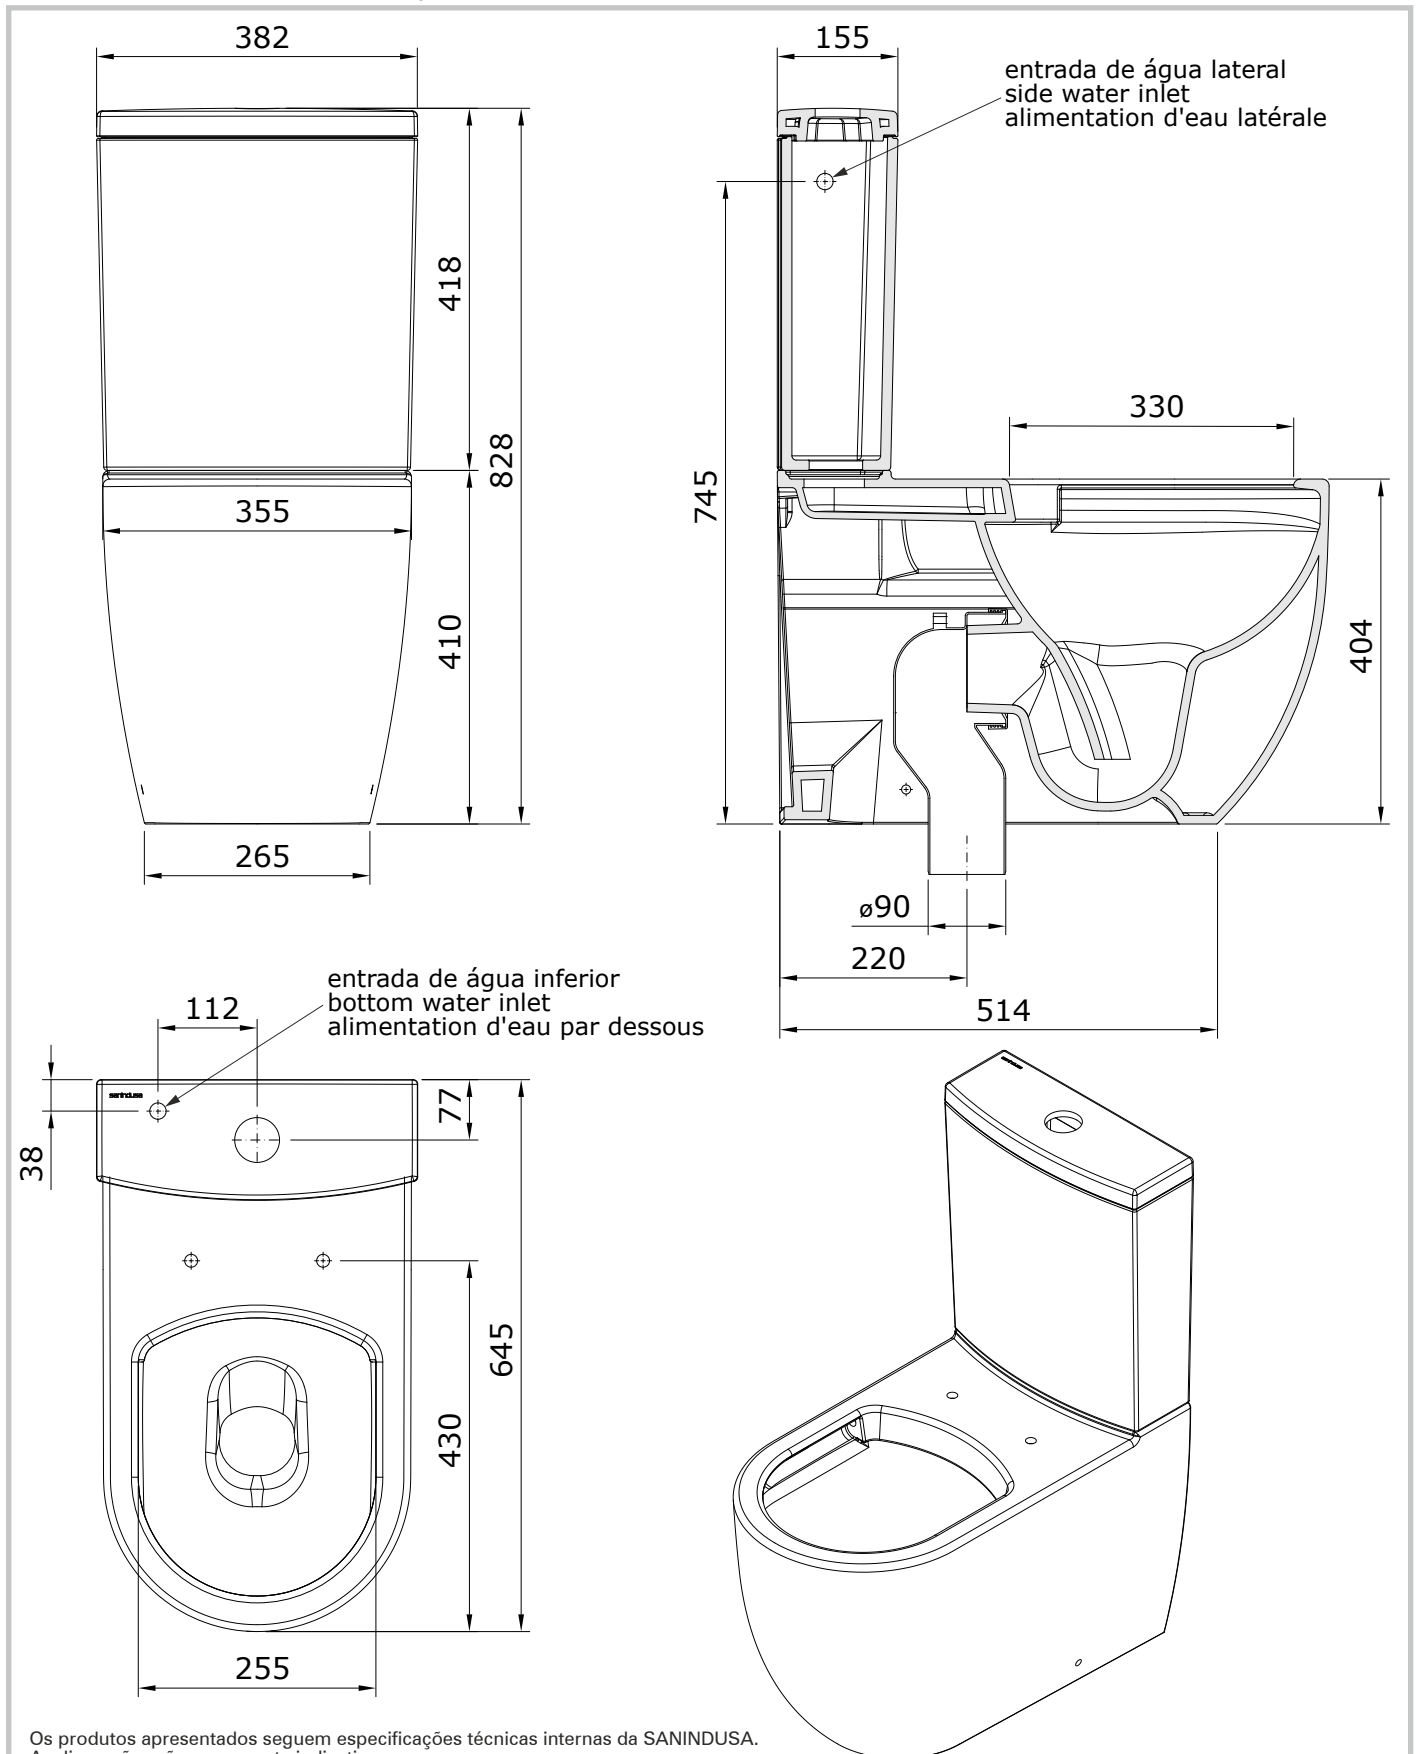

Sanibold  
cod.: 137023  
ver.: 00

descrição: sanita compacta rimflush D/C  
description: F/D rimflush close coupled toilet  
description: cuvette au sol rimflush S/V

sanindusa®

Os produtos apresentados seguem especificações técnicas internas da SANINDUSA.  
As dimensões são meramente indicativas.  
Reservamos o direito de fazer alterações técnicas que permitam melhorar a funcionalidade dos nossos produtos, sem aviso prévio.

The presented products follow technical specifications from SANINDUSA.  
The dimensions of the pieces are merely a reference.  
We reserve the right to introduce technical improvements in our products without previous advice.

Les produits présentés suivent les spécifications techniques internes de SANINDUSA.  
Les dimensions de ceux-ci sont données à titre indicatifs.  
Nous nous réservons le droit de procéder aux modifications techniques qui permettraient d'améliorer les fonctionnalités de nos produits, sans préavis.