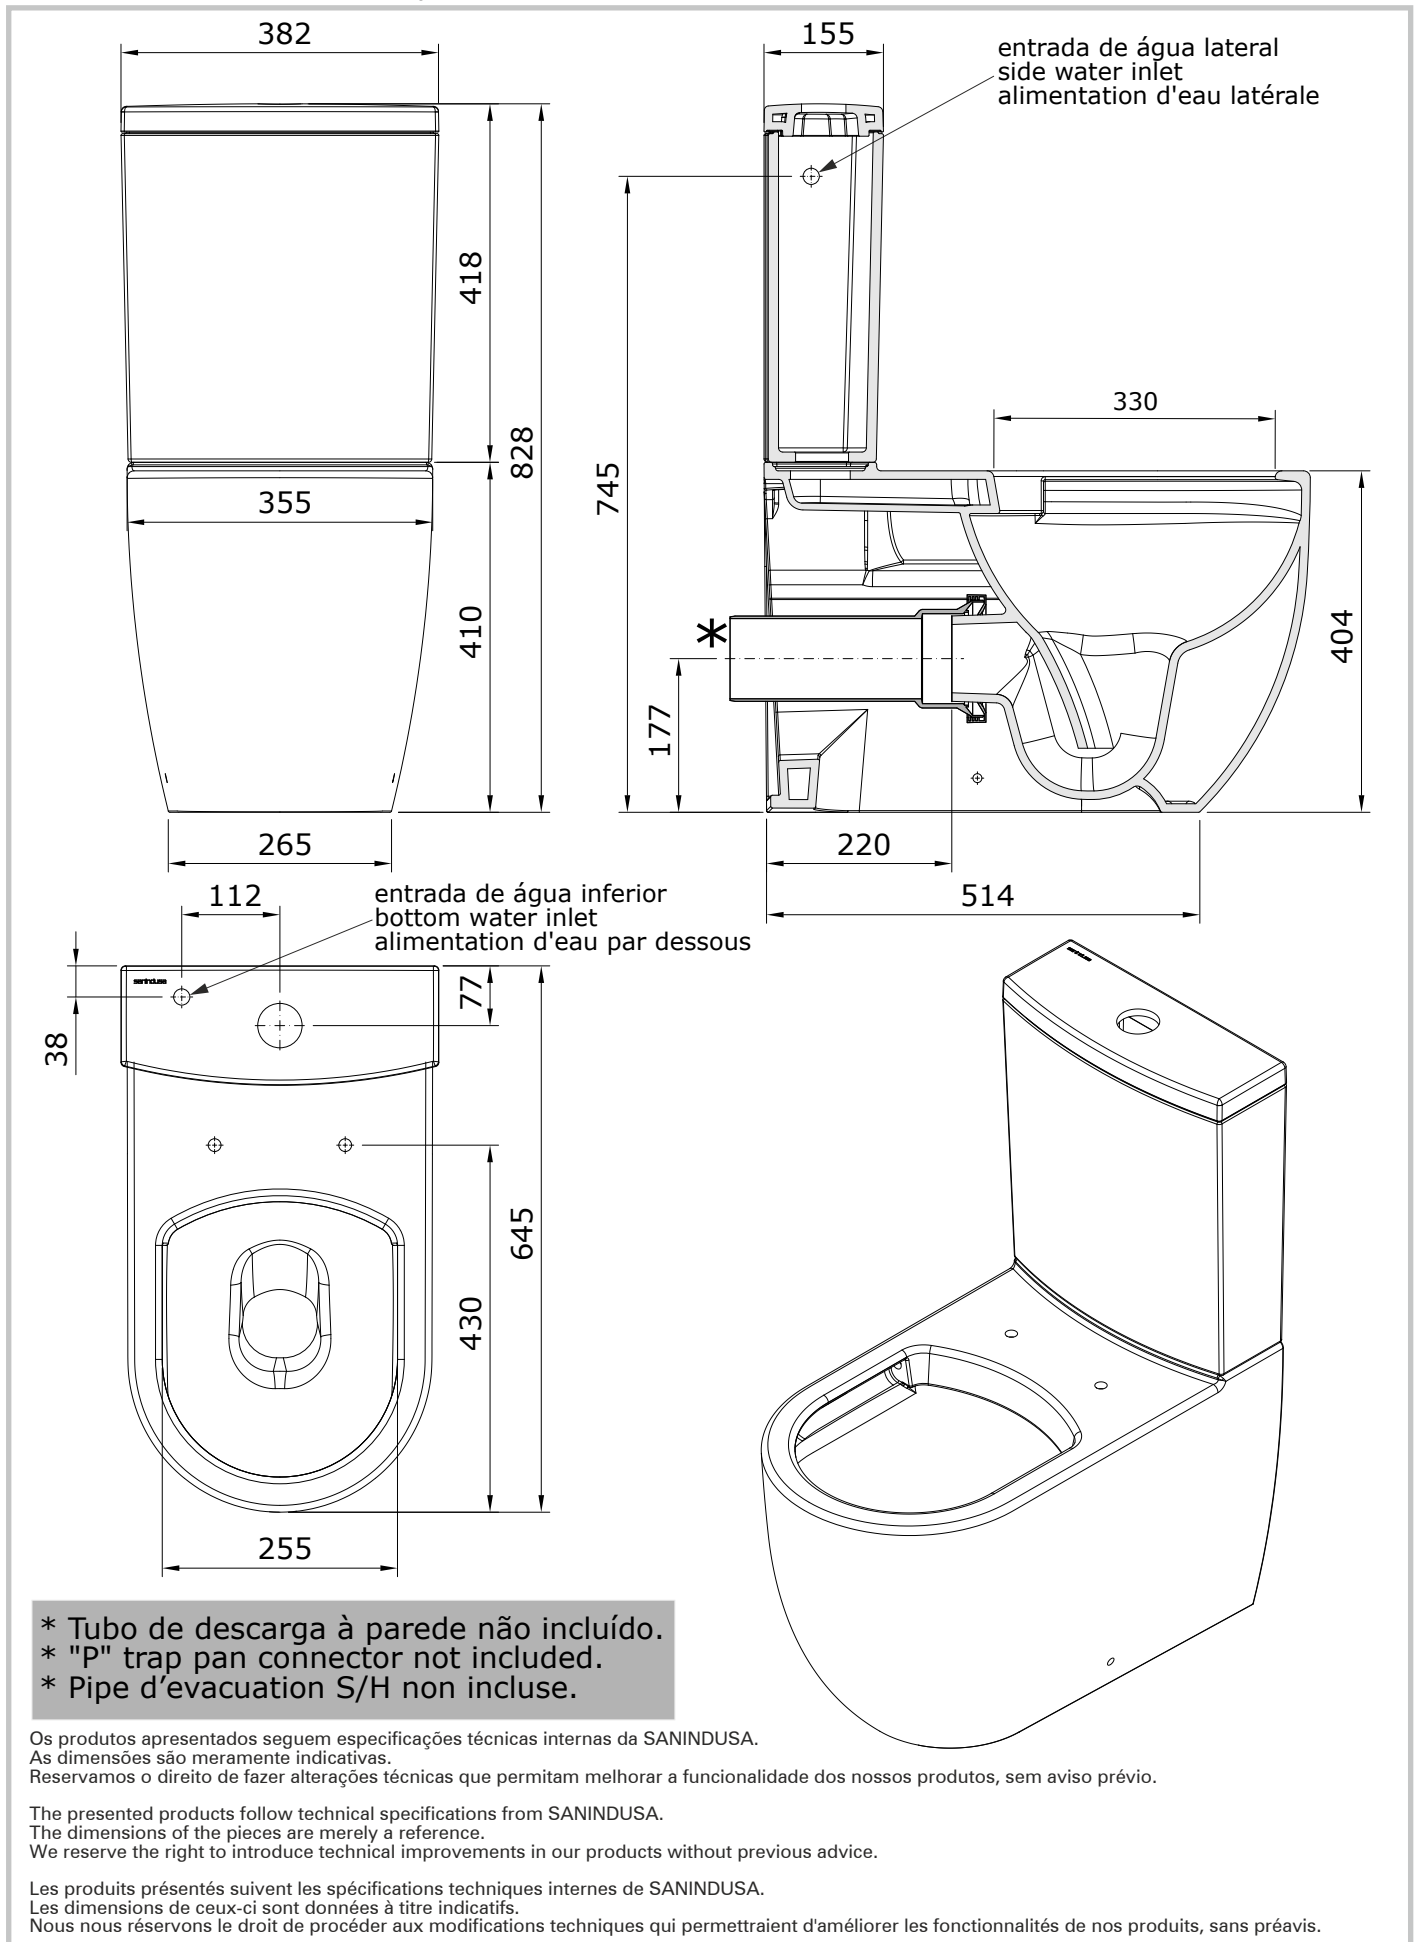

Sanibold
cod.: 137024
ver.: 00

descrição: sanita compacta rimflush D/P
description: rimflush W/D close coupled toilet
description: cuvette au sol S/H rimflush

sanindusa®

Os produtos apresentados seguem especificações técnicas internas da SANINDUSA.
As dimensões são meramente indicativas.

Reservamos o direito de fazer alterações técnicas que permitam melhorar a funcionalidade dos nossos produtos, sem aviso prévio.

The presented products follow technical specifications from SANINDUSA.

The dimensions of the pieces are merely a reference.