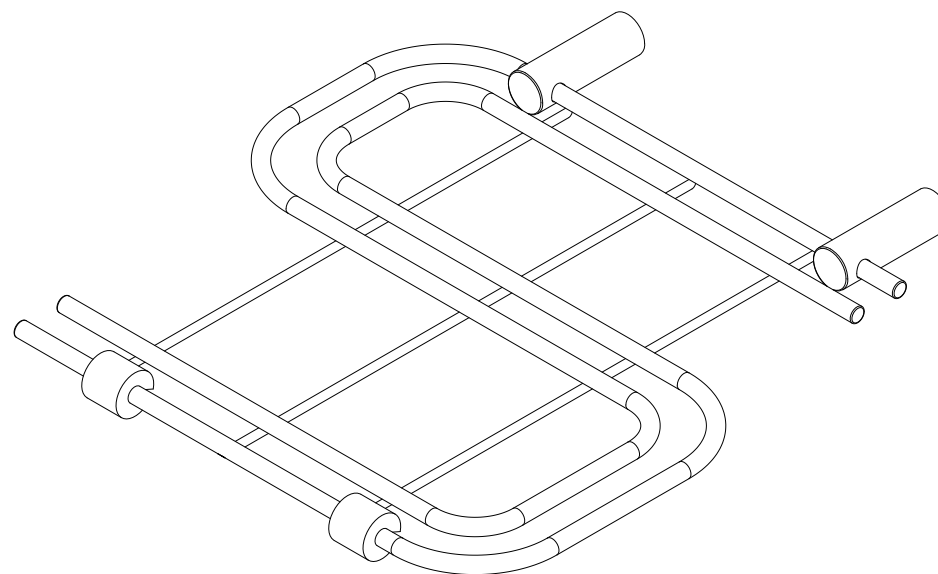

descrição: grelha para lavatório multiusos
 description: grid for multipurpose basin
 description: grille pour lavabo multi-usages
 descripción: reja para lavabo multiusos
 descrizione: griglia per lavabo multifunzione

Os produtos apresentados seguem especificações técnicas internas da Sanindusa. As dimensões das peças são meramente indicativas. Reservamos para nós o direito de fazer alterações técnicas que permitam melhorar a funcionalidade dos nossos produtos, sem aviso prévio.