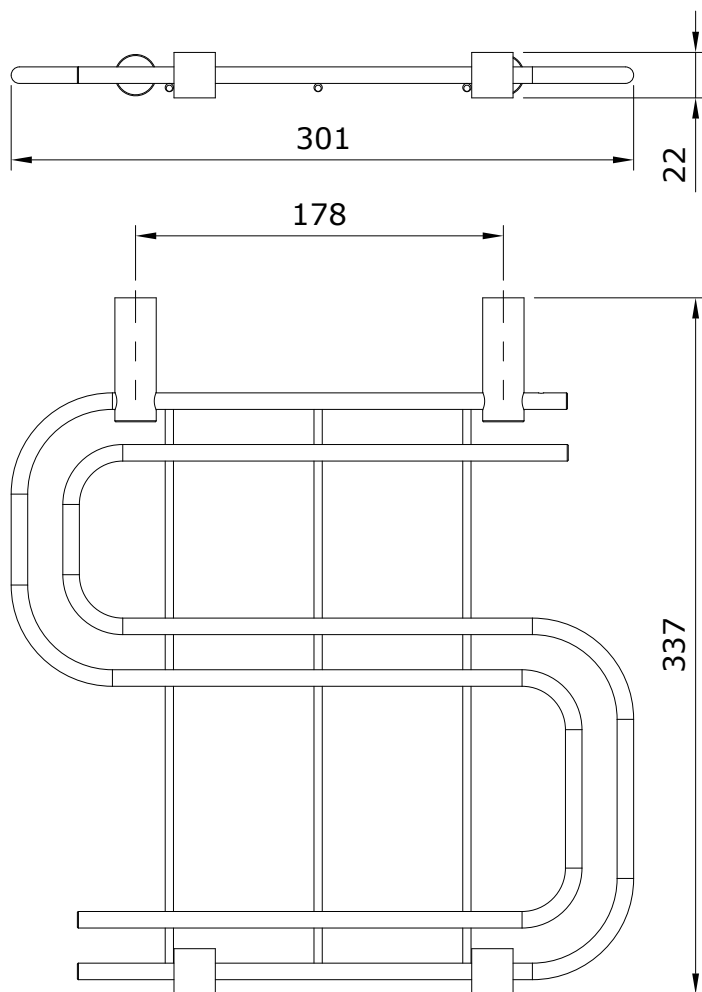

descrição: grelha para lavatório multiusos
 description: grid for multipurpose basin
 description: grille pour lavabo multi-usages
 descripción: reja para lavabo multiusos
 descrizione: griglia per lavabo multifunzione