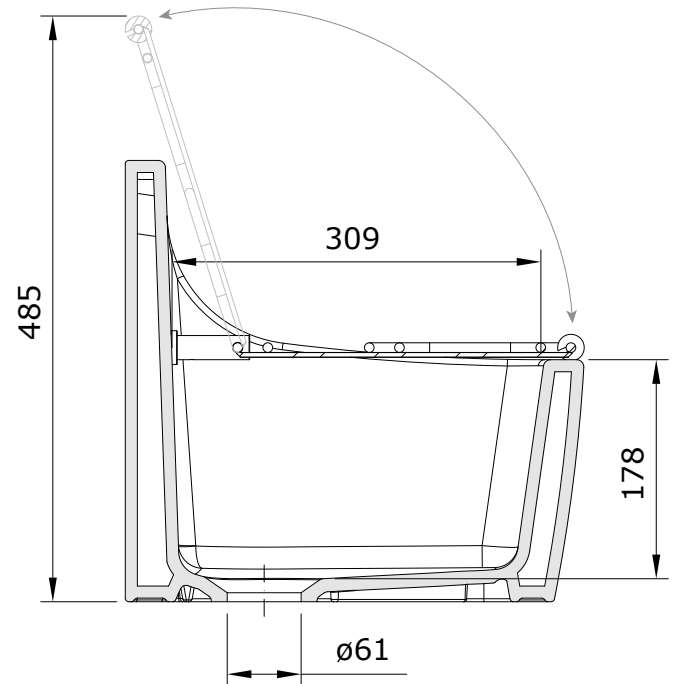

descrição: lavatório multiusos com grelha
 description: multipurpose basin with grid
 description: lavabo multi-usages avec grille
 descripción: lavabo multiusos con reja
 descrizione: lavabo multifunzione con griglia