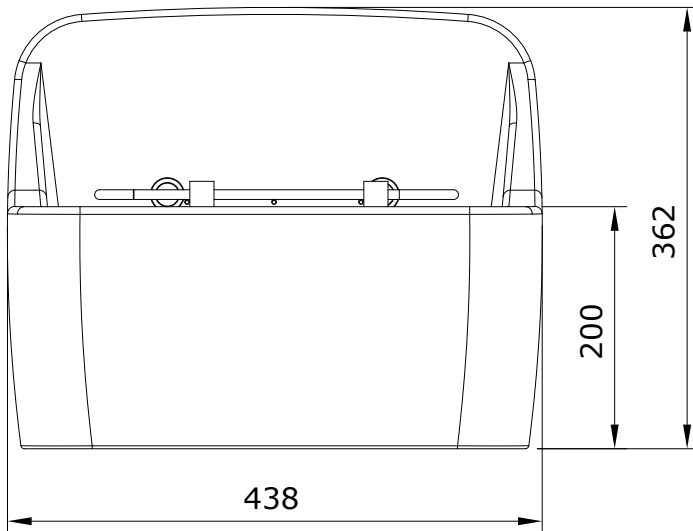

descrição: lavatório multiusos com grelha
 description: multipurpose basin with grid
 description: lavabo multi-usages avec grille
 descripción: lavabo multiusos con reja
 descrizione: lavabo multifunzione con griglia