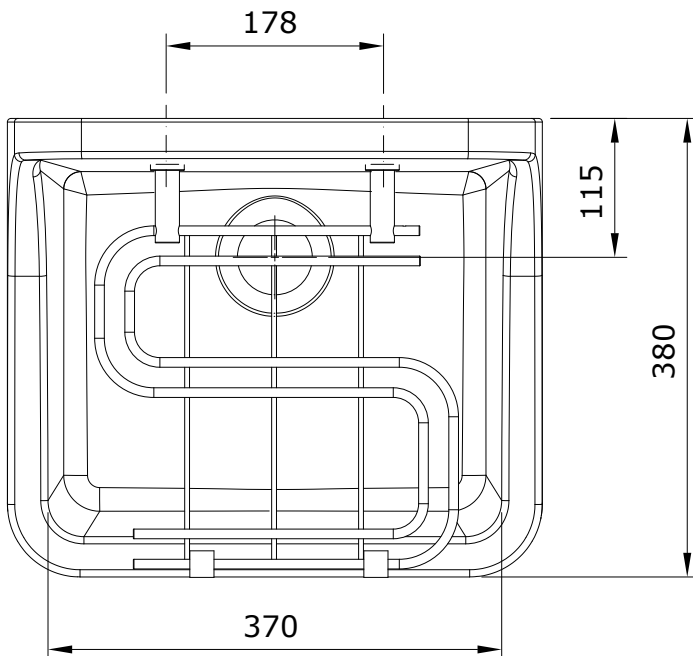

descrição: lavatório multiusos com grelha
 description: multipurpose basin with grid
 description: lavabo multi-usages avec grille
 descripción: lavabo multiusos con reja
 descrizione: lavabo multifunzione con griglia