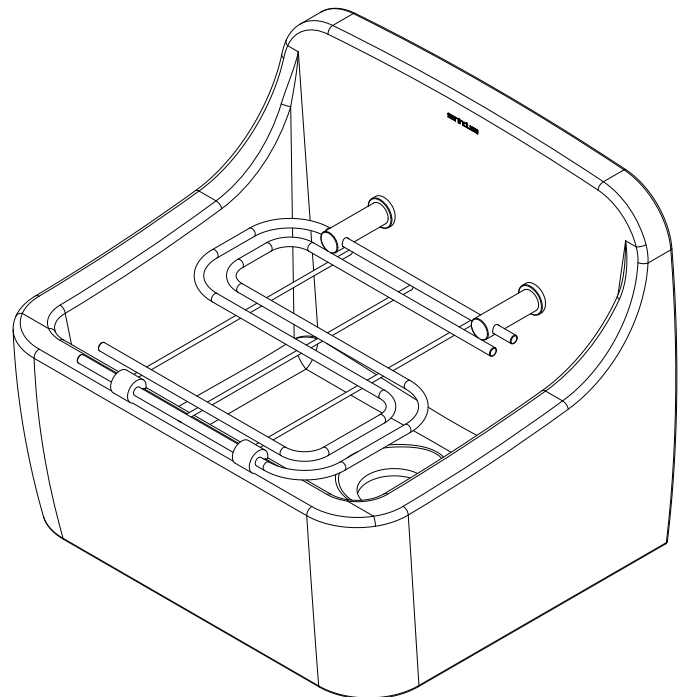

descrição: lavatório multiusos com grelha
 description: multipurpose basin with grid
 description: lavabo multi-usages avec grille
 descripción: lavabo multiusos con reja
 descrizione: lavabo multifunzione con griglia

WWW.SANINDUSA.COM

Os produtos apresentados seguem especificações técnicas internas da Sanindusa. As dimensões das peças são meramente indicativas. Reservamos para nós o direito de fazer alterações técnicas que permitam melhorar a funcionalidade dos nossos produtos, sem aviso prévio.