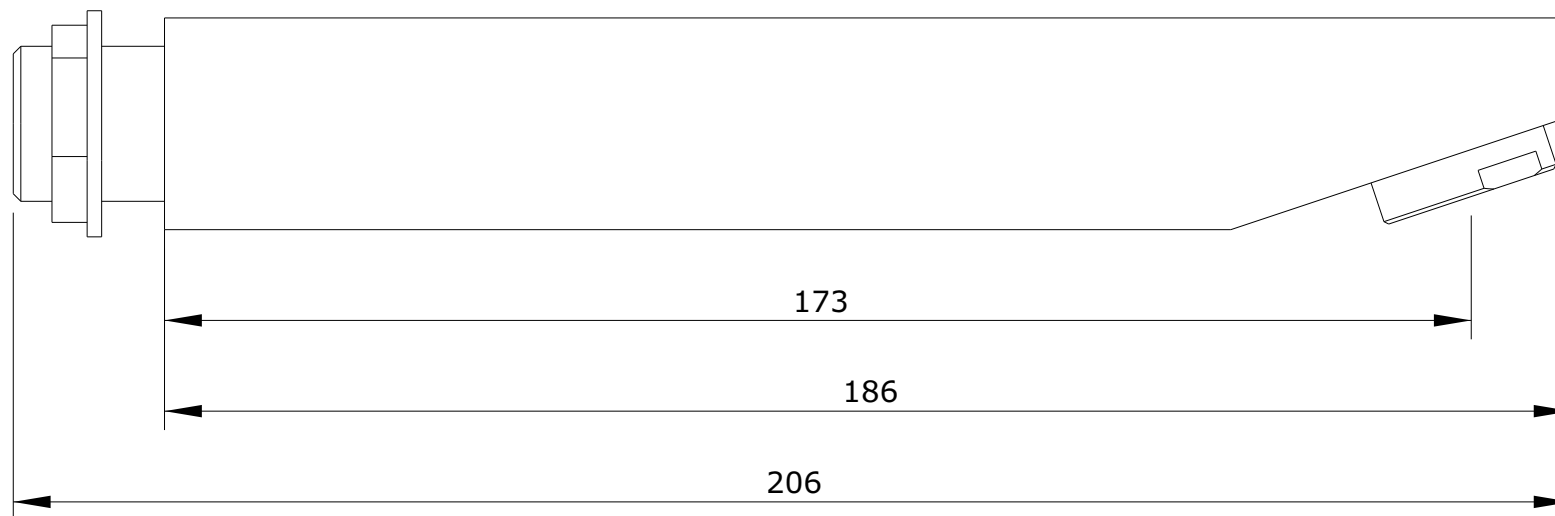

Ícone
cod.: 5A502301
ver.: 00

descrição: bica para misturadora de encastrar
description: recessed spout
description: bec mural

sanindusa®

Os produtos apresentados seguem especificações técnicas internas da SANINDUSA.

As dimensões são meramente indicativas.

Reservamos o direito de fazer alterações técnicas que permitam melhorar a funcionalidade dos nossos produtos, sem aviso prévio.

The presented products follow technical specifications from SANINDUSA.