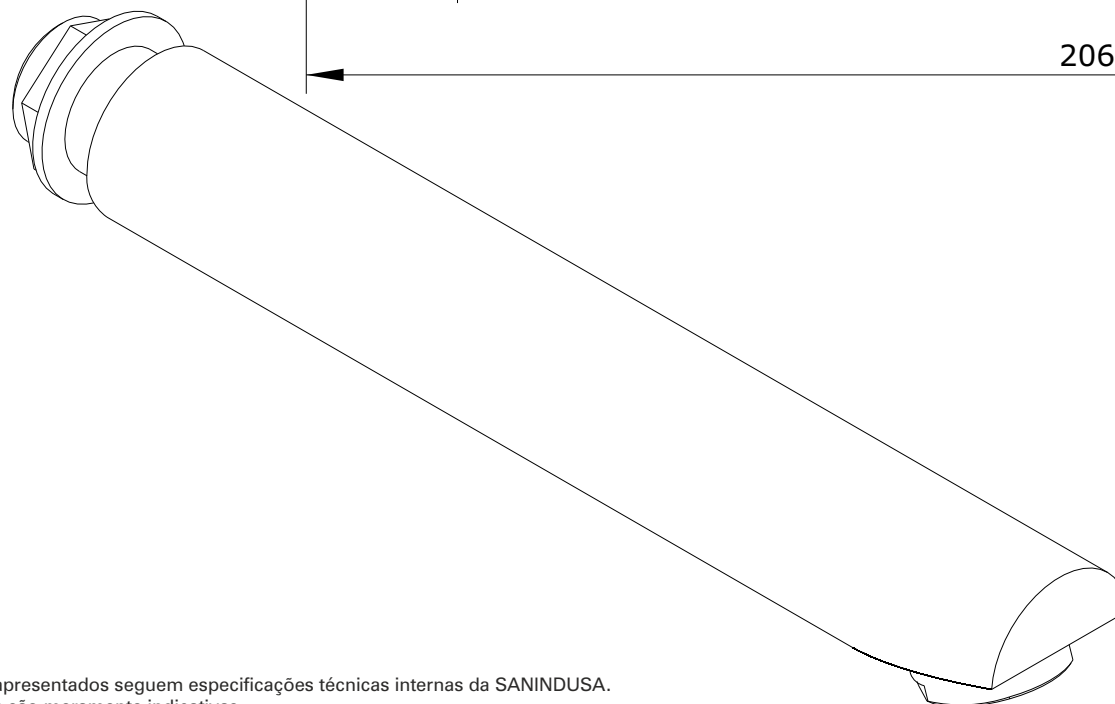

Ícone
cod.: 5A502301
ver.: 00

descrição: bica para misturadora de encastrar
description: recessed spout
description: bec mural

sanindusa®

Os produtos apresentados seguem especificações técnicas internas da SANINDUSA.

As dimensões são meramente indicativas.

Reservamos o direito de fazer alterações técnicas que permitam melhorar a funcionalidade dos nossos produtos, sem aviso prévio.

The presented products follow technical specifications from SANINDUSA.