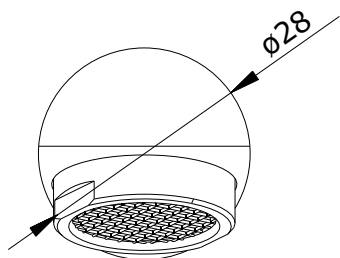

Ícone
cod.: 5A502301
ver.: 00

descrição: bica para misturadora de encastrar
description: recessed spout
description: bec mural

sanindusa®

Os produtos apresentados seguem especificações técnicas internas da SANINDUSA.

As dimensões são meramente indicativas.

Reservamos o direito de fazer alterações técnicas que permitam melhorar a funcionalidade dos nossos produtos, sem aviso prévio.

The presented products follow technical specifications from SANINDUSA.