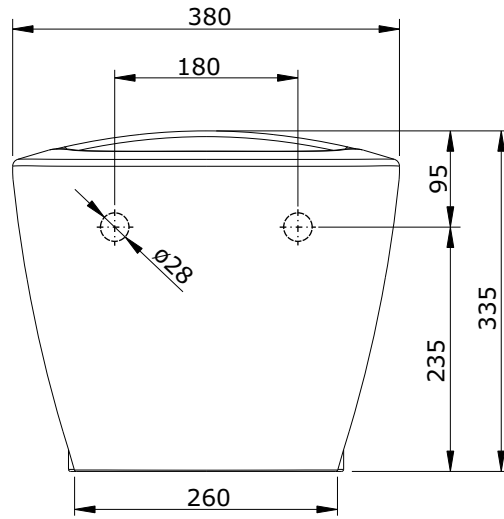

série: Newday suspensa    descrição: bidê suspensa

código: 113450

revisão: 02

sanindusa®

Os produtos apresentados seguem especificações técnicas internas da SANINDUSA.

As dimensões são meramente indicativas.