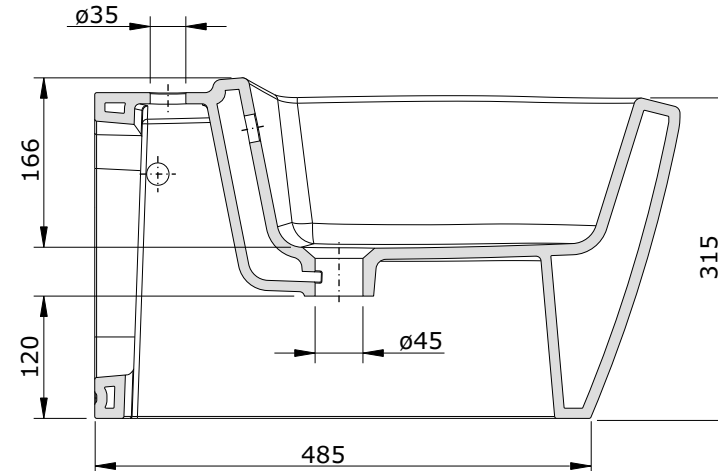

série: Newday suspensa    descrição: bidê suspensa

código: 113450

revisão: 02

sanindusa®

Os produtos apresentados seguem especificações técnicas internas da SANINDUSA.

As dimensões são meramente indicativas.

Reservamos o direito de fazer alterações técnicas que permitam melhorar a funcionalidade dos nossos produtos, sem aviso prévio.

The presented products follow technical specifications from SANINDUSA.

The dimensions of the pieces are merely a reference.