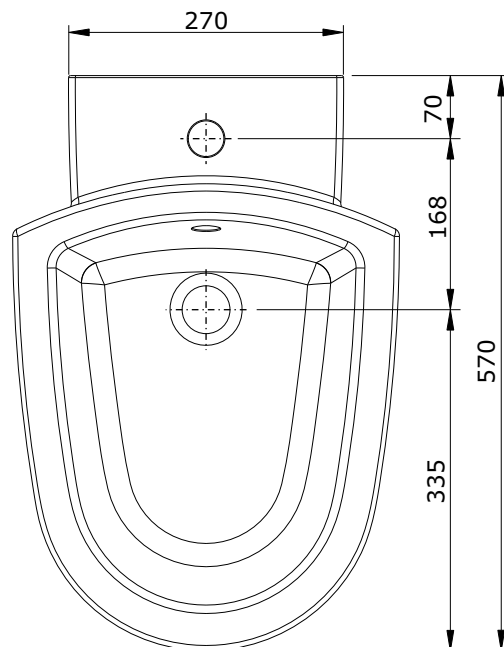

série: Newday suspensa    descrição: bidê suspensa

código: 113450

revisão: 02

sanindusa®

Os produtos apresentados seguem especificações técnicas internas da SANINDUSA.

As dimensões são meramente indicativas.

Reservamos o direito de fazer alterações técnicas que permitam melhorar a funcionalidade dos nossos produtos, sem aviso prévio.

The presented products follow technical specifications from SANINDUSA.

The dimensions of the pieces are merely a reference.