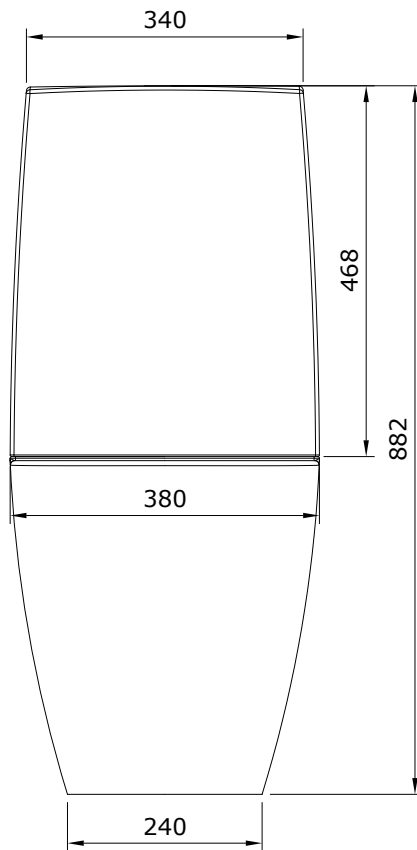

descrição: sanita compacta rimflush DIC
 description: FID close coupled rimflush toilet
 description: cuvette au sol rimflush SIV
 descripción: inodoro cisterna baja rimflush SIV
 descrizione: vaso monoblocco rimflush S