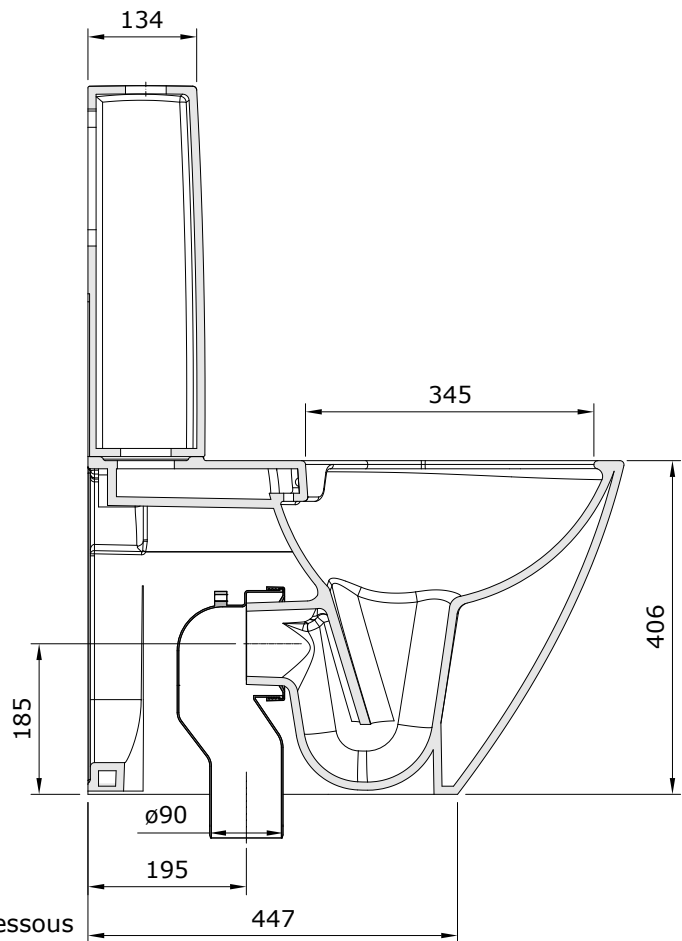

descrição: sanita compacta rimflush DIC
 description: FID close coupled rimflush toilet
 description: cuvette au sol rimflush SIV
 descripción: inodoro cisterna baja rimflush SIV
 descrizione: vaso monoblocco rimflush S

Os produtos apresentados seguem especificações técnicas internas da Sanindusa. As dimensões das peças são meramente indicativas. Reservamos para nós o direito de fazer alterações técnicas que permitam melhorar a funcionalidade dos nossos produtos, sem aviso prévio.