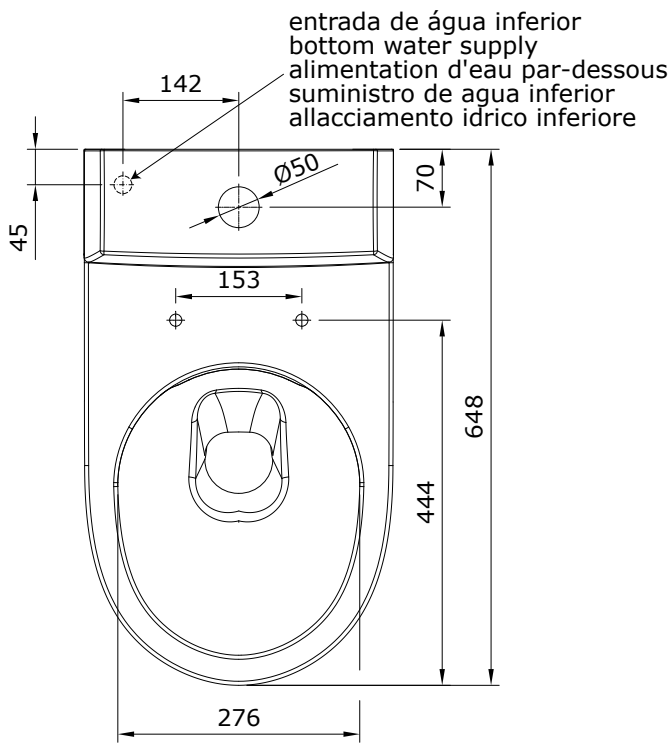

descrição: sanita compacta rimflush DIC
 description: FID close coupled rimflush toilet
 description: cuvette au sol rimflush SIV
 descripción: inodoro cisterna baja rimflush SIV
 descrizione: vaso monoblocco rimflush S

Os produtos apresentados seguem especificações técnicas internas da Sanindusa. As dimensões das peças são meramente indicativas. Reservamos para nós o direito de fazer alterações técnicas que permitam melhorar a funcionalidade dos nossos produtos, sem aviso prévio.