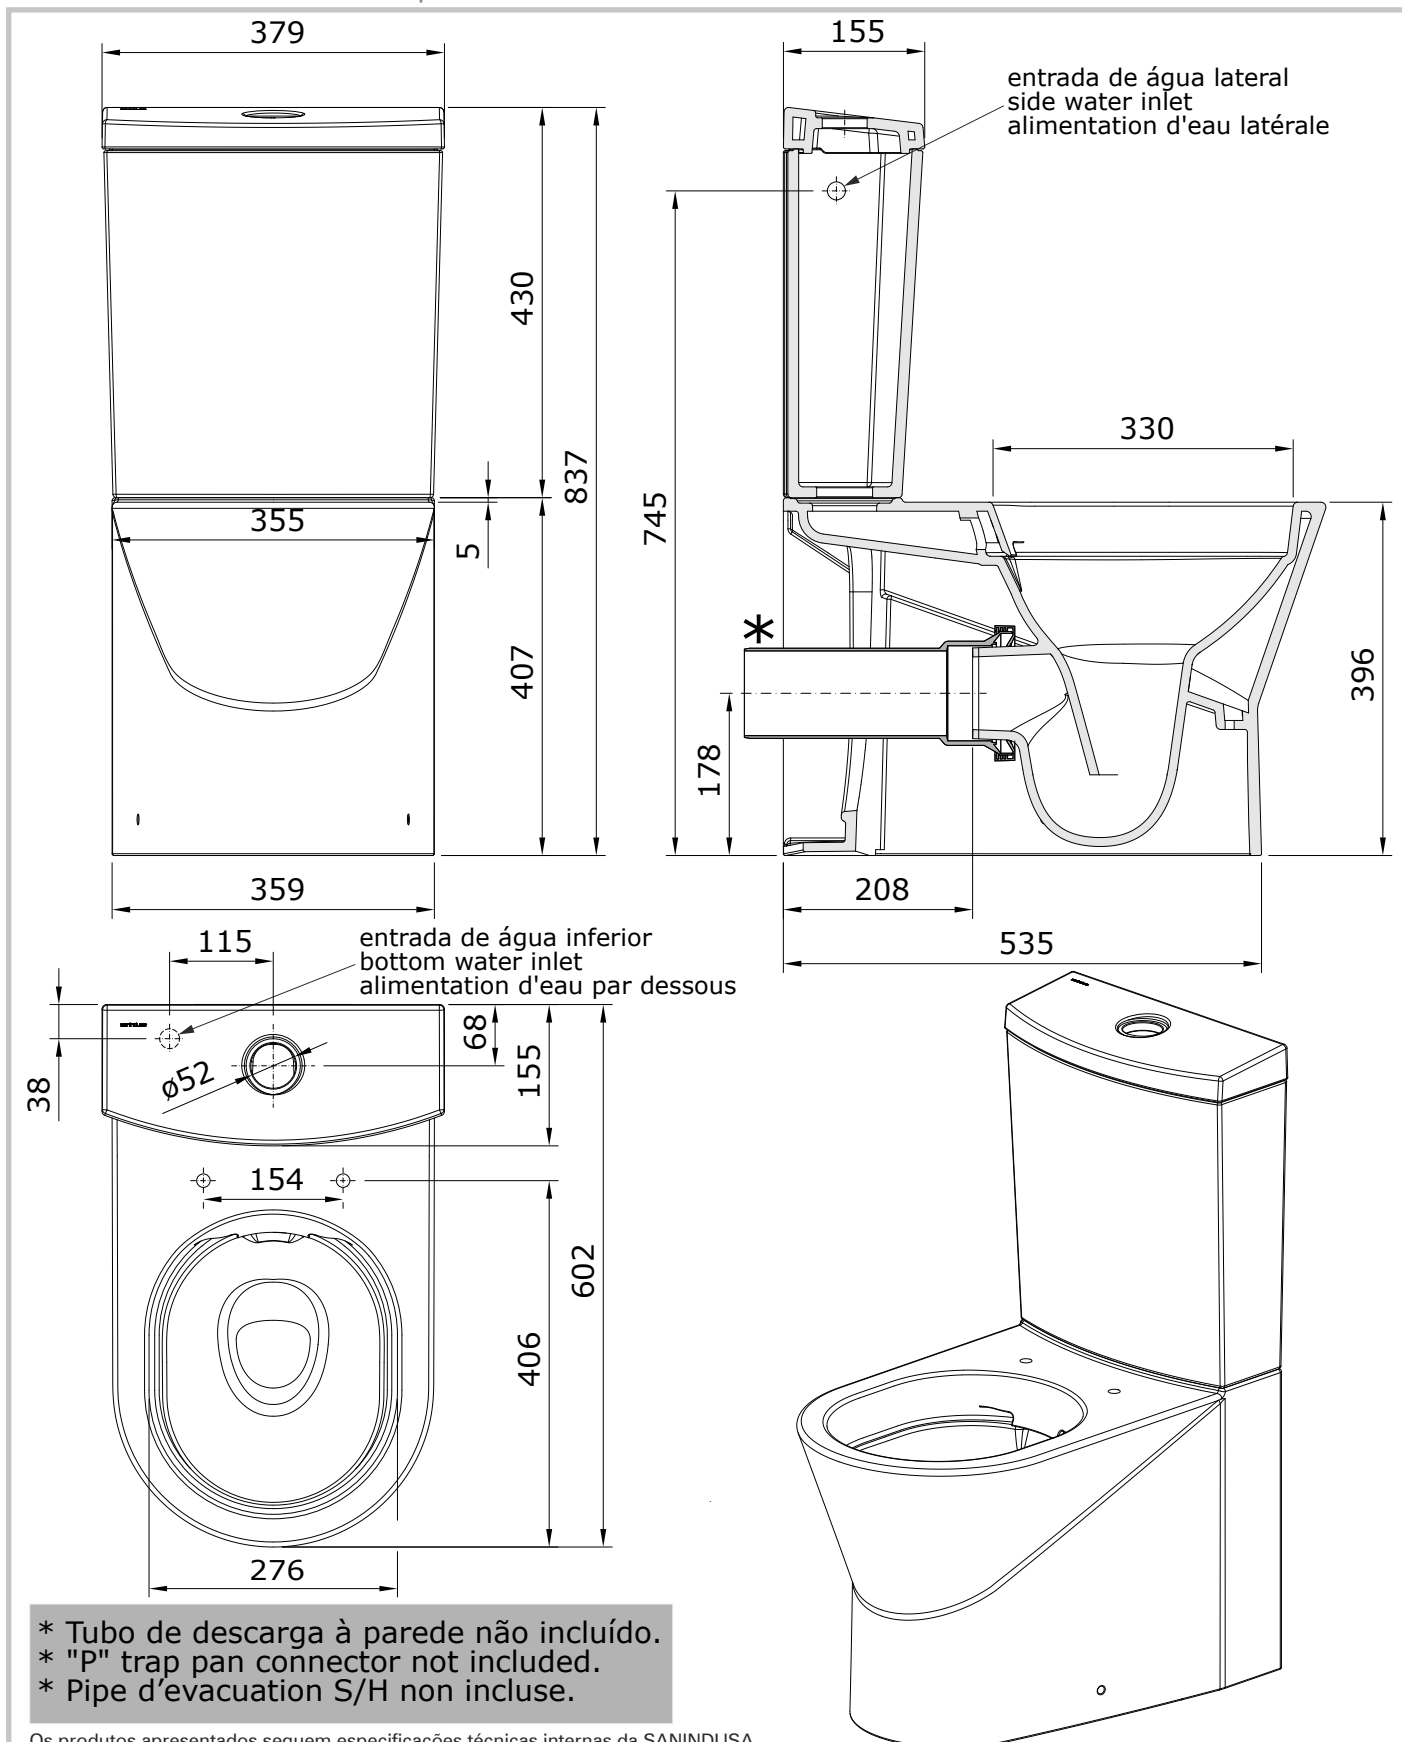

Urb.y  
cod.: 140052  
ver.: 00

descrição: sanita compacta rimflush D/P  
description: W/D rimflush close coupled toilet  
description: cuvette au sol rimflush S/H

sanindusa®

- \* Tubo de descarga à parede não incluído.
- \* "P" trap pan connector not included.
- \* Pipe d'évacuation S/H non incluse.

Os produtos apresentados seguem especificações técnicas internas da SANINDUSA.  
As dimensões são meramente indicativas.

Reservamos o direito de fazer alterações técnicas que permitam melhorar a funcionalidade dos nossos produtos, sem aviso prévio.