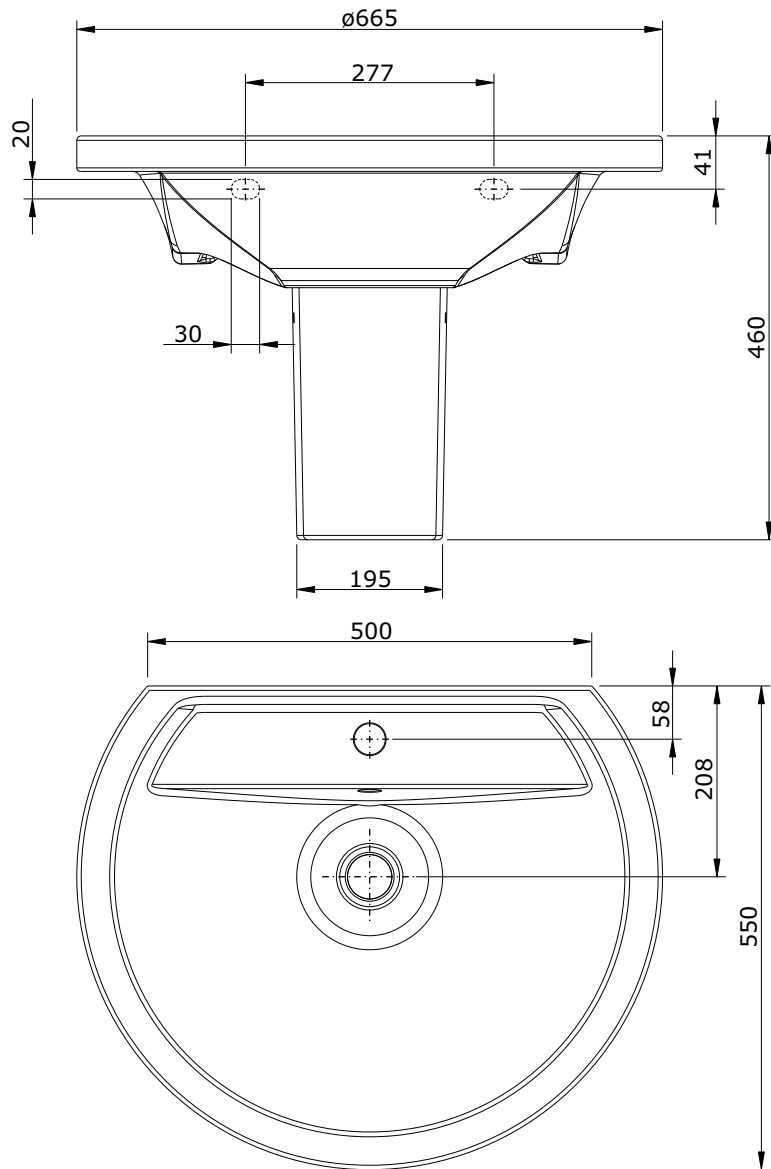

série: Reflex suspensa descrição: meia coluna + lavat. 66

código: 112220

revisão: 00

sanindusa®

Os produtos apresentados seguem especificações técnicas internas da SANINDUSA.

As dimensões são meramente indicativas.

Reservamos o direito de fazer alterações técnicas que permitam melhorar a funcionalidade dos nossos produtos, sem aviso prévio.

The presented products follow technical specifications from SANINDUSA.

The dimensions of the pieces are merely a reference.