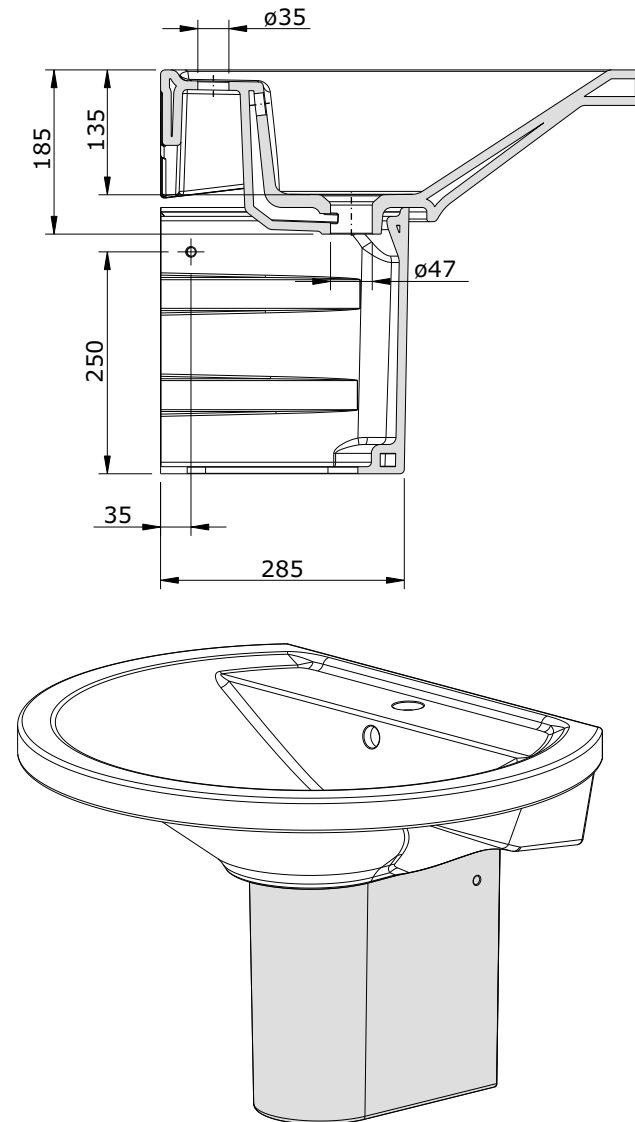

série: Reflex suspensa descrição: meia coluna + lavat. 66

código: 112220

revisão: 00

sanindusa®

Os produtos apresentados seguem especificações técnicas internas da SANINDUSA.

As dimensões são meramente indicativas.