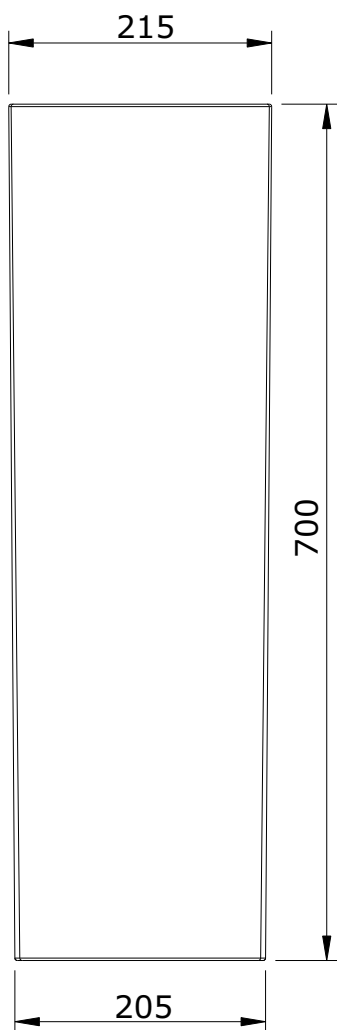

série: NewDay      descrição: coluna

código: 113200      revisão: 00

sanindusa<sup>®</sup>

Os produtos apresentados seguem especificações técnicas internas da SANINDUSA.

As dimensões são meramente indicativas.