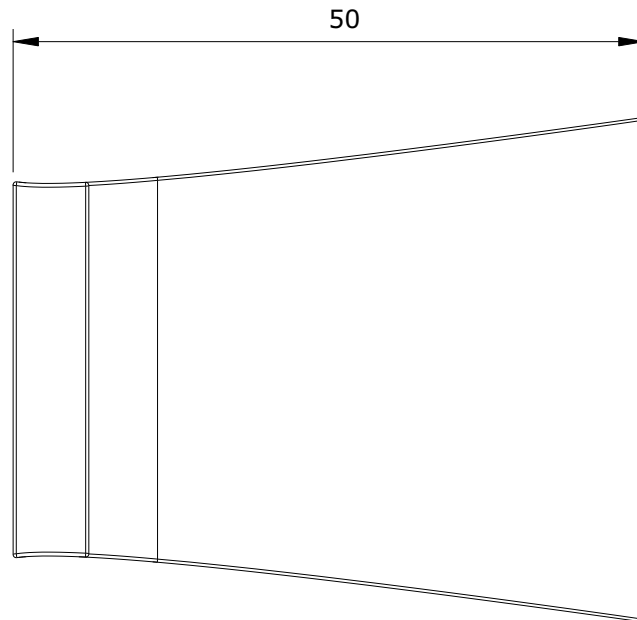

série: Alexa

descrição: cabide

sanindusa<sup>®</sup>

código: 46503

revisão: 00

Os produtos apresentados seguem especificações técnicas internas da SANINDUSA.

As medidas apresentadas estão sujeitas às tolerâncias e variações naturais da cerâmica pelo que serão sempre orientativas.