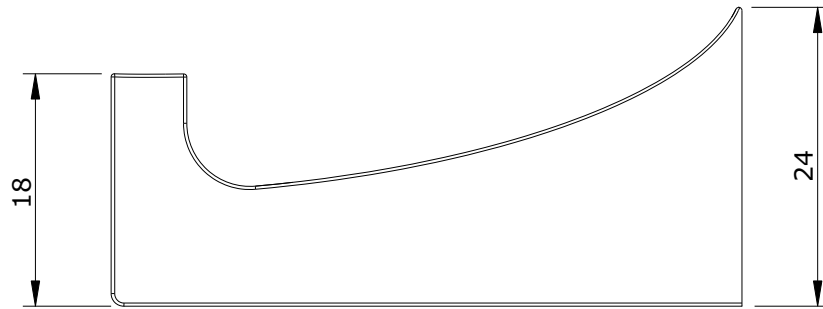

série: Alexa

descrição: cabide

sanindusa<sup>®</sup>

código: 46503

revisão: 00

Os produtos apresentados seguem especificações técnicas internas da SANINDUSA.

As medidas apresentadas estão sujeitas às tolerâncias e variações naturais da cerâmica pelo que serão sempre orientativas.