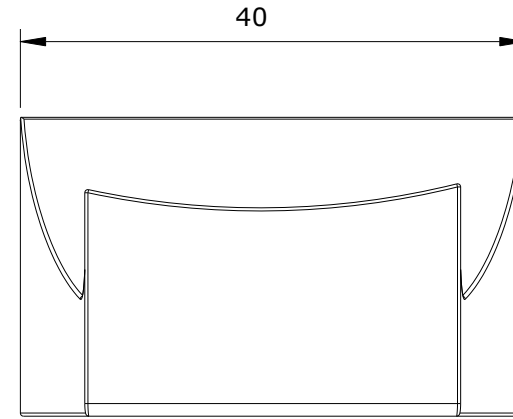

série: Alexa

descrição: cabide

sanindusa<sup>®</sup>

código: 46503

revisão: 00

Os produtos apresentados seguem especificações técnicas internas da SANINDUSA.

As medidas apresentadas estão sujeitas às tolerâncias e variações naturais da cerâmica pelo que serão sempre orientativas.