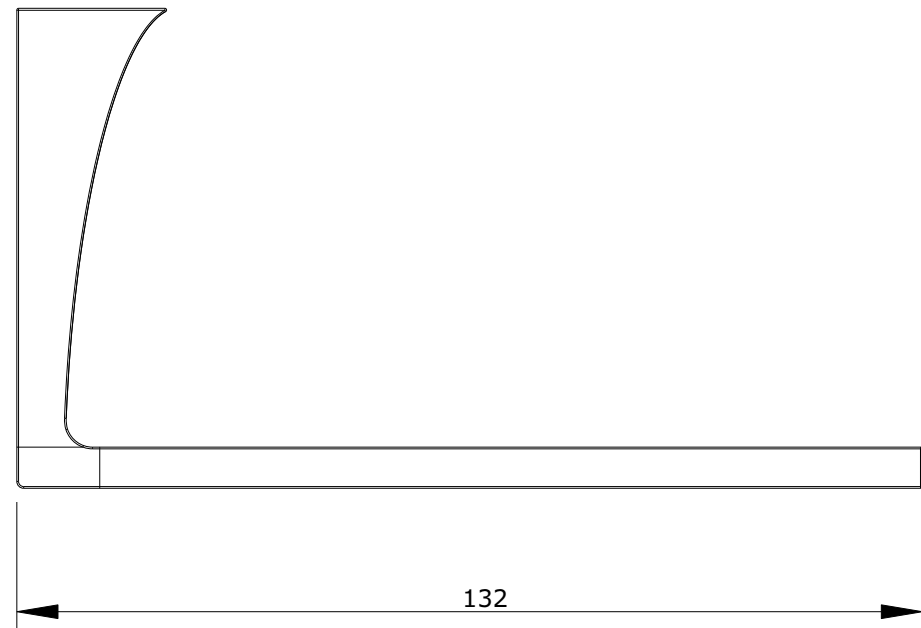

série: Alexa

descrição: porta rolos

sanindusa<sup>®</sup>

código: 46510

revisão: 00

Os produtos apresentados seguem especificações técnicas internas da SANINDUSA.

As dimensões são meramente indicativas.

Reservamos o direito de fazer alterações técnicas que permitam melhorar a funcionalidade dos nossos produtos, sem aviso prévio.