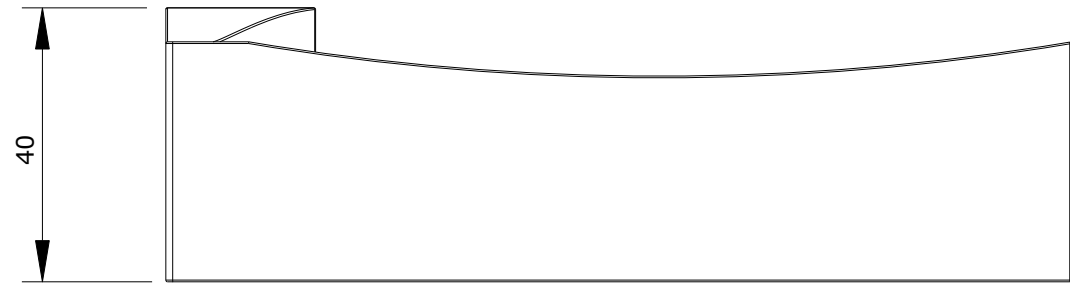

série: Alexa

descrição: porta rolos

sanindusa<sup>®</sup>

código: 46510

revisão: 00

Os produtos apresentados seguem especificações técnicas internas da SANINDUSA.

As dimensões são meramente indicativas.

Reservamos o direito de fazer alterações técnicas que permitam melhorar a funcionalidade dos nossos produtos, sem aviso prévio.