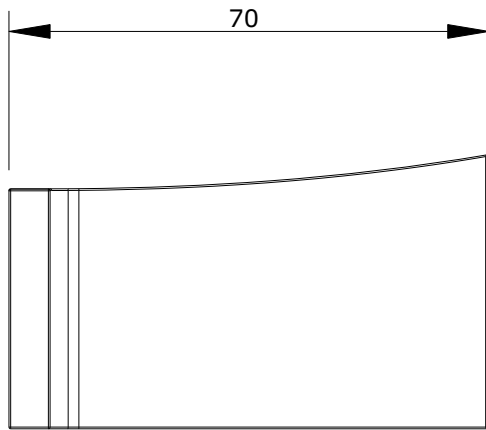

série: Alexa

descrição: porta rolos

sanindusa<sup>®</sup>

código: 46510

revisão: 00

Os produtos apresentados seguem especificações técnicas internas da SANINDUSA.

As dimensões são meramente indicativas.

Reservamos o direito de fazer alterações técnicas que permitam melhorar a funcionalidade dos nossos produtos, sem aviso prévio.