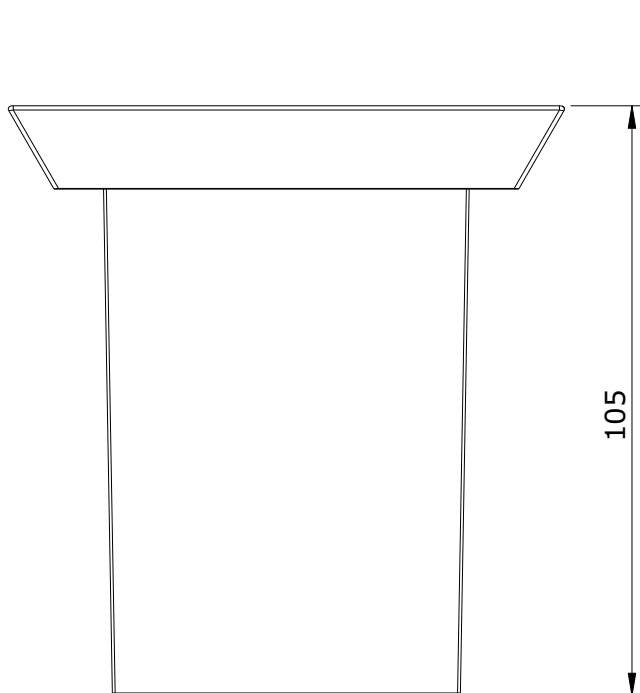

série: Alexa

descrição: copo de posar

sanindusa[®]

código: 46519

revisão: 00

Os produtos apresentados seguem especificações técnicas internas da SANINDUSA.

As dimensões são meramente indicativas.

Reservamos o direito de fazer alterações técnicas que permitam melhorar a funcionalidade dos nossos produtos, sem aviso prévio.

The presented products follow technical specifications from SANINDUSA.

The dimensions of the pieces are merely a reference.

We reserve the right to introduce technical improvements in our products without previous advice.