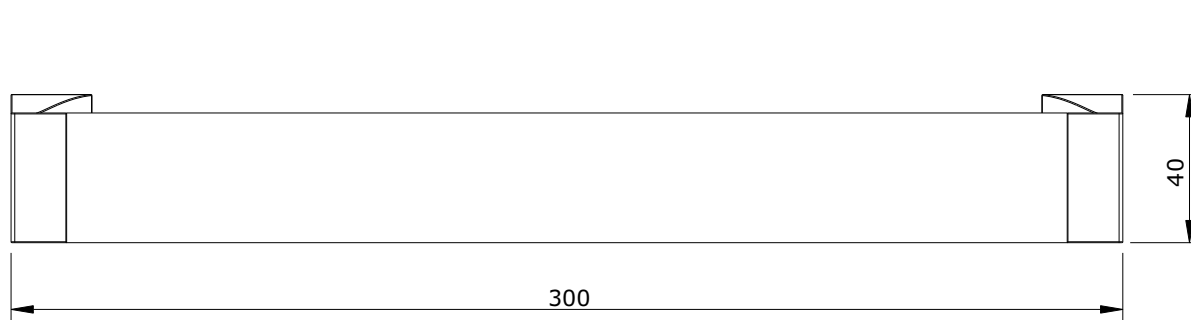

série: Alexa

descrição: toalheiro 30

sanindusa®

código: 46506

revisão: 00

Os produtos apresentados seguem especificações técnicas internas da SANINDUSA.

As dimensões são meramente indicativas.

Reservamos o direito de fazer alterações técnicas que permitam melhorar a funcionalidade dos nossos produtos, sem aviso prévio.

The presented products follow technical specifications from SANINDUSA.

The dimensions of the pieces are merely a reference.

We reserve the right to introduce technical improvements in our products without previous advice.