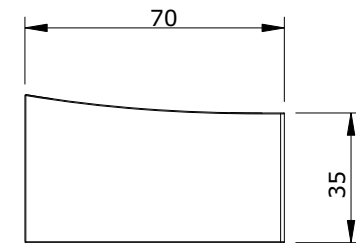

série: Alexa

descrição: toalheiro 30

sanindusa®

código: 46506

revisão: 00

Os produtos apresentados seguem especificações técnicas internas da SANINDUSA.

As dimensões são meramente indicativas.

Reservamos o direito de fazer alterações técnicas que permitam melhorar a funcionalidade dos nossos produtos, sem aviso prévio.