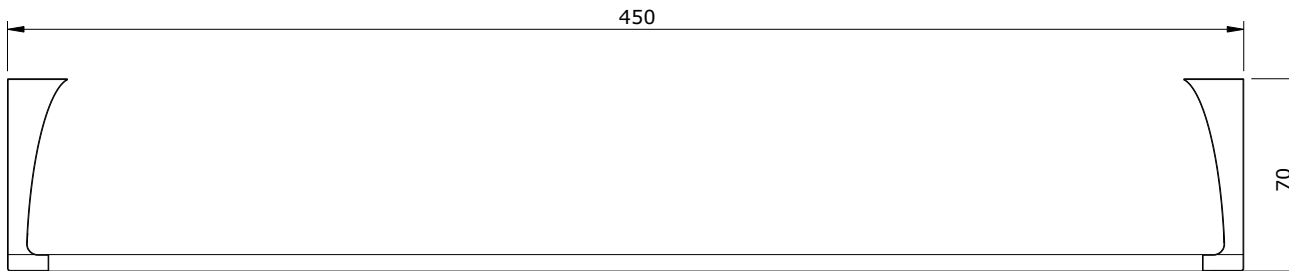

série: Alexa

descrição: toalheiro 45

sanindusa[®]

código: 46507

revisão: 00

Os produtos apresentados seguem especificações técnicas internas da SANINDUSA.

As dimensões são meramente indicativas.

Reservamos o direito de fazer alterações técnicas que permitam melhorar a funcionalidade dos nossos produtos, sem aviso prévio.

The presented products follow technical specifications from SANINDUSA.

The dimensions of the pieces are merely a reference.

We reserve the right to introduce technical improvements in our products without previous advice.