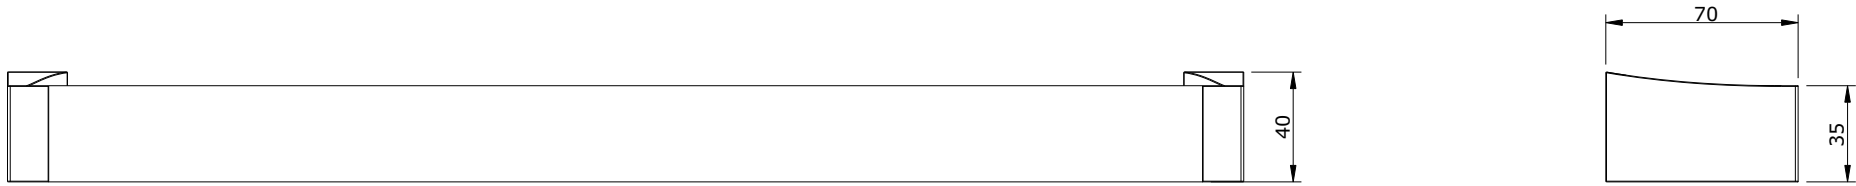

série: Alexa

descrição: toalheiro 45

sanindusa[®]

código: 46507

revisão: 00

Os produtos apresentados seguem especificações técnicas internas da SANINDUSA.

As dimensões são meramente indicativas.

Reservamos o direito de fazer alterações técnicas que permitam melhorar a funcionalidade dos nossos produtos, sem aviso prévio.

The presented products follow technical specifications from SANINDUSA.

The dimensions of the pieces are merely a reference.

We reserve the right to introduce technical improvements in our products without previous advice.