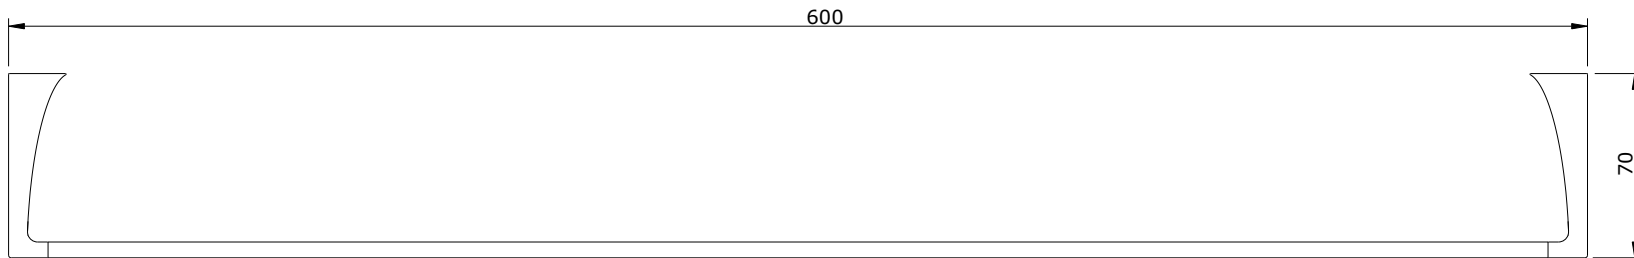

série: Alexa

descrição: toalheiro 60

sanindusa[®]

código: 46508

revisão: 00

Os produtos apresentados seguem especificações técnicas internas da SANINDUSA.

As dimensões são meramente indicativas.

Reservamos o direito de fazer alterações técnicas que permitam melhorar a funcionalidade dos nossos produtos, sem aviso prévio.

The presented products follow technical specifications from SANINDUSA.

The dimensions of the pieces are merely a reference.

We reserve the right to introduce technical improvements in our products without previous advice.