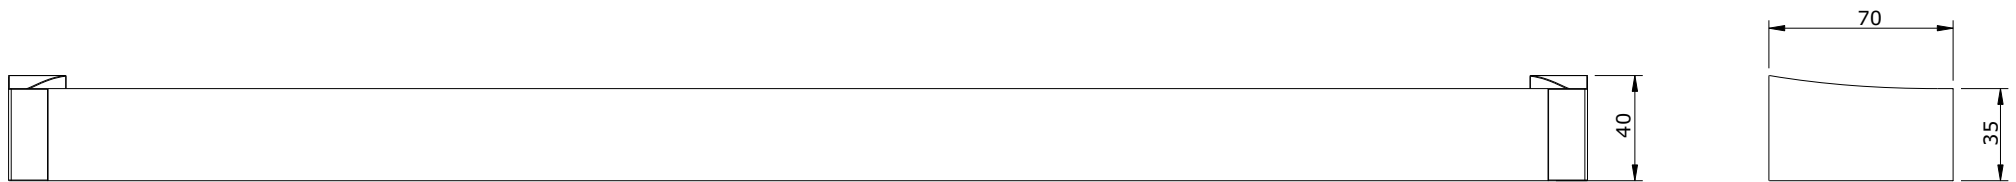

série: Alexa

descrição: toalheiro 60

sanindusa[®]

código: 46508

revisão: 00

Os produtos apresentados seguem especificações técnicas internas da SANINDUSA.

As dimensões são meramente indicativas.

Reservamos o direito de fazer alterações técnicas que permitam melhorar a funcionalidade dos nossos produtos, sem aviso prévio.

The presented products follow technical specifications from SANINDUSA.

The dimensions of the pieces are merely a reference.

We reserve the right to introduce technical improvements in our products without previous advice.