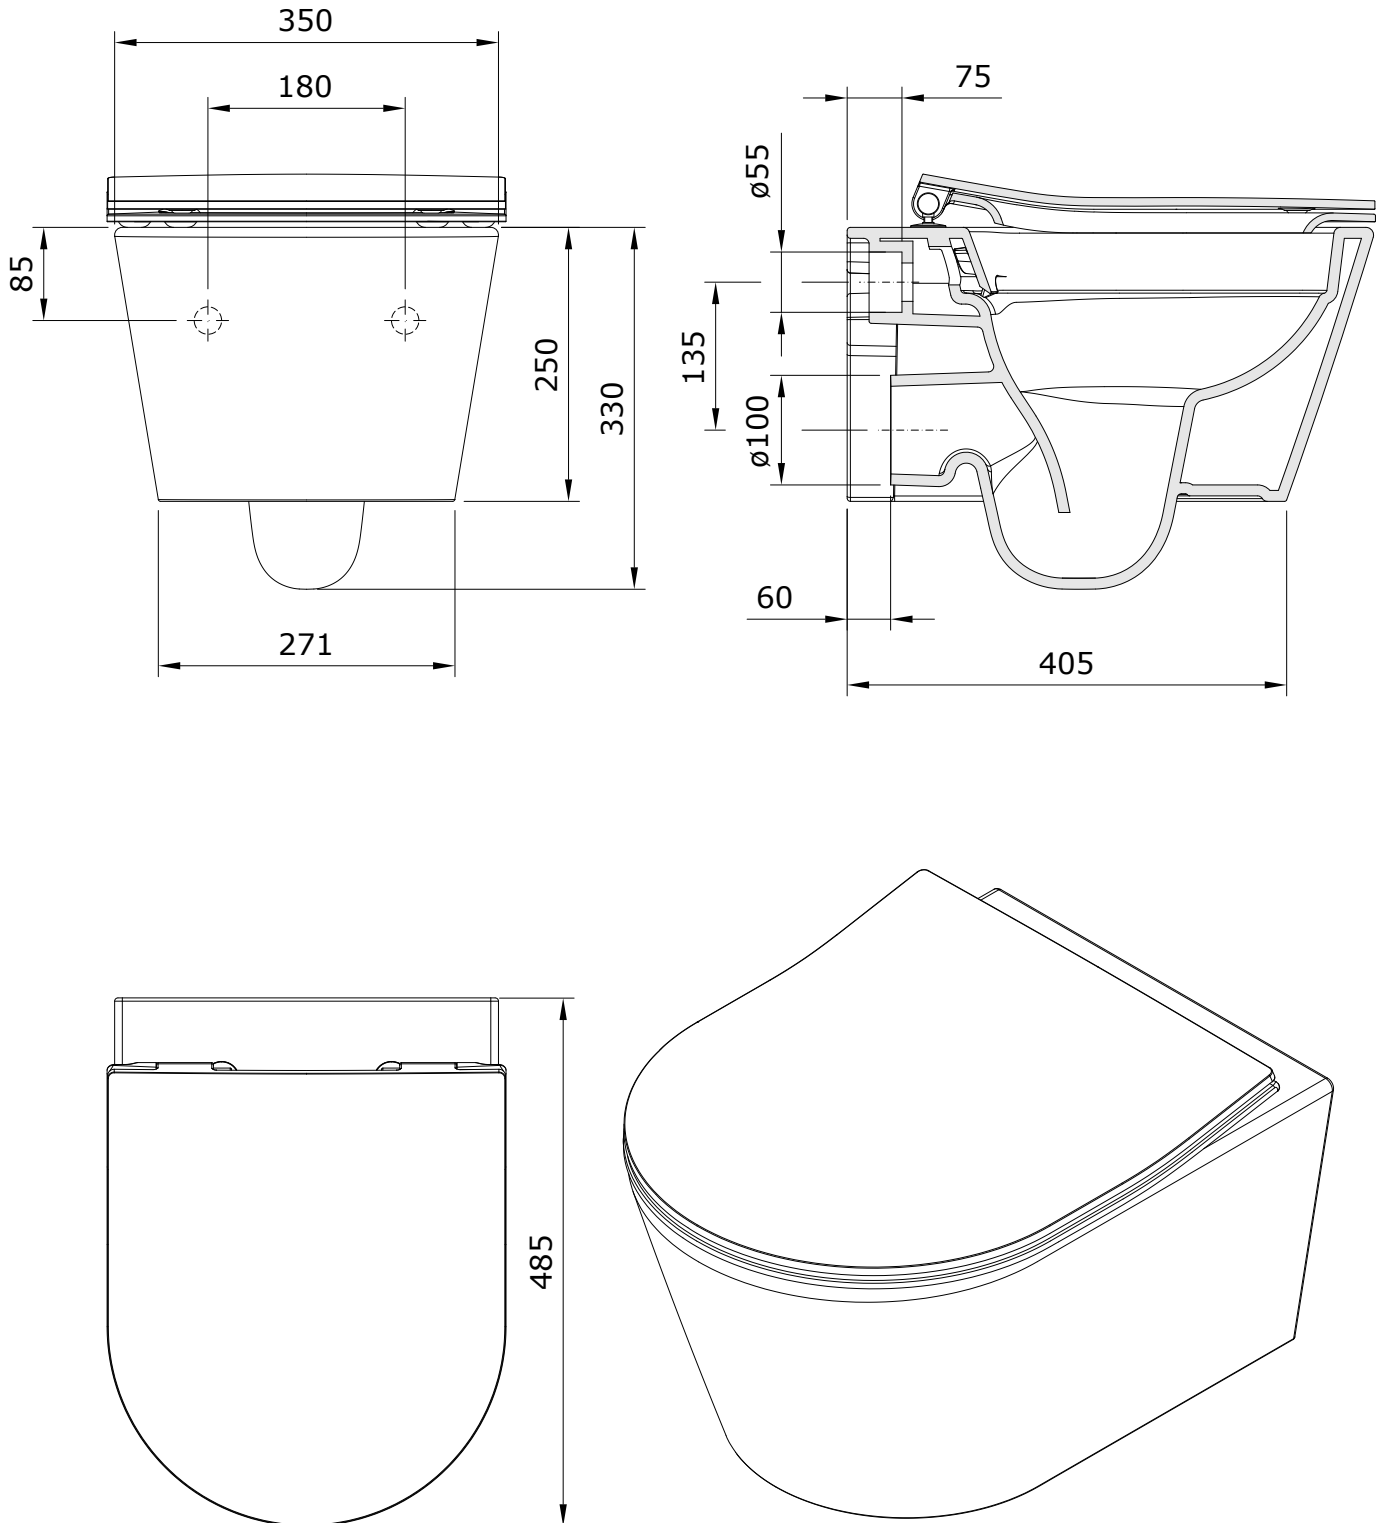

Urb.y
cod.: 140936
ver.: 00

descrição: pack sanita susp. 48 rimflush c/ tampo slim
description: pack 48 rimflush wall mounted toilet with slim toilet seat
description: pack cuvette suspendue 48 rimflush avec abattant slim

sanindusa®

Os produtos apresentados seguem especificações técnicas internas da SANINDUSA.
As dimensões são meramente indicativas.
Reservamos o direito de fazer alterações técnicas que permitam melhorar a funcionalidade dos nossos produtos, sem aviso prévio.

The presented products follow technical specifications from SANINDUSA.
The dimensions of the pieces are merely a reference.
We reserve the right to introduce technical improvements in our products without previous advice.