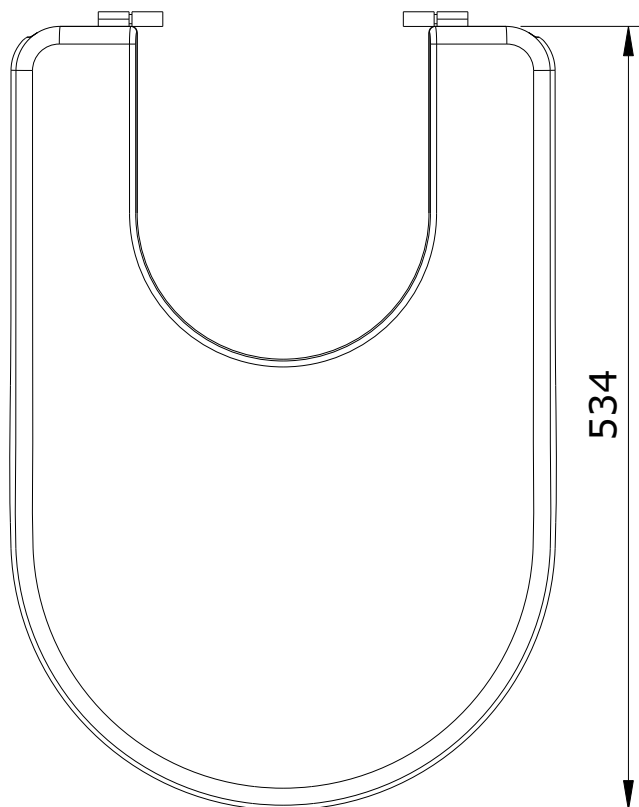

série: Alfa Plus

descrição: tampo de bidê

código: 22141

revisão: 00

sanindusa®

Os produtos apresentados seguem especificações técnicas internas da SANINDUSA.

As dimensões são meramente indicativas.

Reservamos o direito de fazer alterações técnicas que permitam melhorar a funcionalidade dos nossos produtos, sem aviso prévio.

The presented products follow technical specifications from SANINDUSA.

The dimensions of the pieces are merely a reference.

We reserve the right to introduce technical improvements in our products without previous advice.