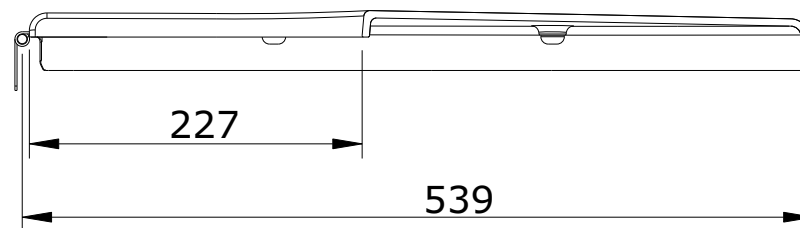

série: Alfa Plus

descrição: tampo de bidê

código: 22141

revisão: 00

sanindusa®

Os produtos apresentados seguem especificações técnicas internas da SANINDUSA.

As dimensões são meramente indicativas.

Reservamos o direito de fazer alterações técnicas que permitam melhorar a funcionalidade dos nossos produtos, sem aviso prévio.

The presented products follow technical specifications from SANINDUSA.

The dimensions of the pieces are merely a reference.

We reserve the right to introduce technical improvements in our products without previous advice.