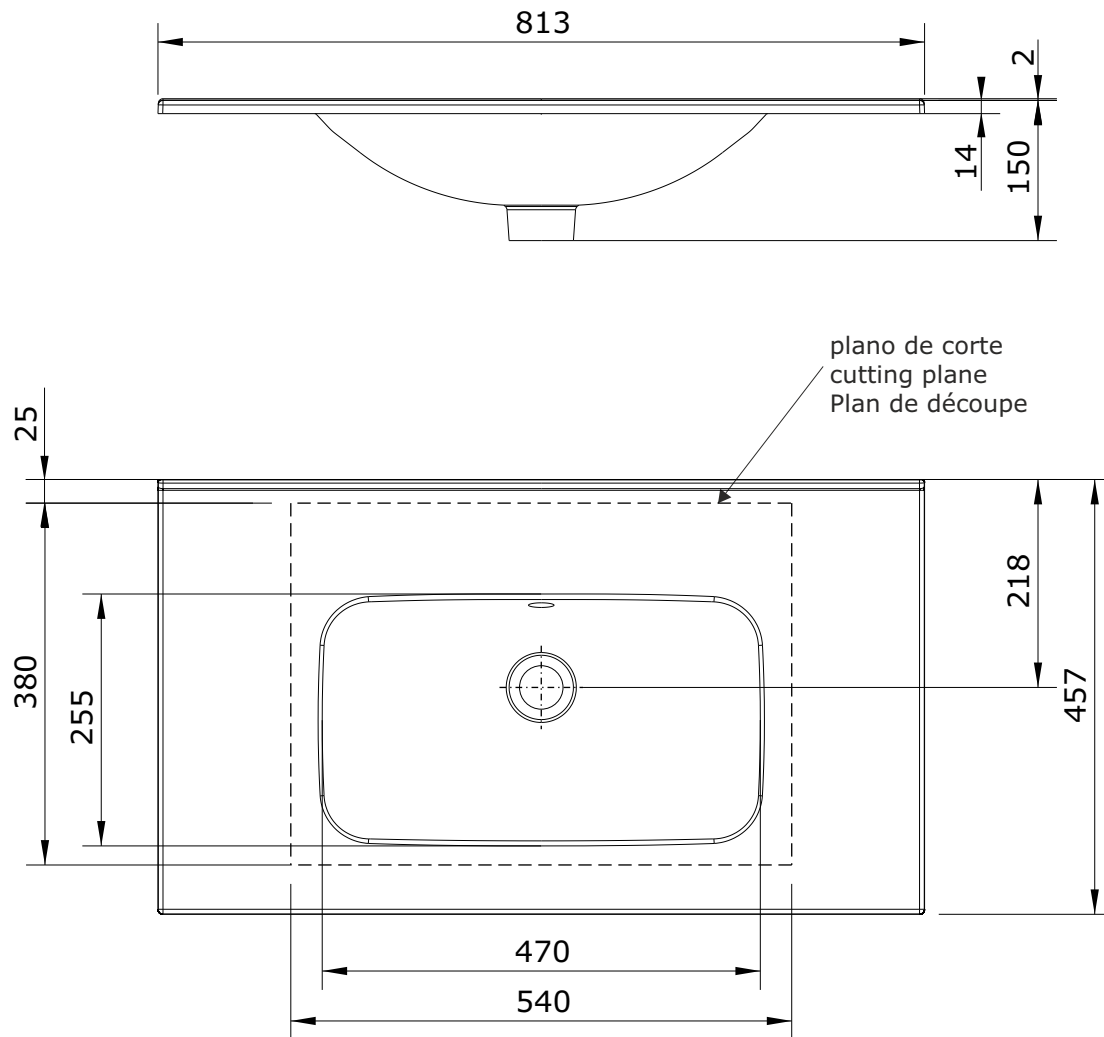

Área
cod.: 108499
ver.: 00

descrição: lavatório de encastrar 81 sem furo para torneira
description: 81 countertop basin without tap hole
description: vasque a encastrar 81 sans trou de robinetterie

sanindusa®

Os produtos apresentados seguem especificações técnicas internas da SANINDUSA.
As medidas apresentadas estão sujeitas às tolerâncias e variações naturais da cerâmica pelo que serão sempre orientativas.
Reservamos o direito de fazer alterações técnicas que permitam melhorar a funcionalidade dos nossos produtos, sem aviso prévio.

The presented products follow technical specifications from SANINDUSA.
The dimensions of the pieces are subject to natural ceramic tolerances and variations and will be always orientative.
We reserve the right to introduce technical improvements in our products without previous advice.

Les produits présentés suivent les spécifications techniques internes de Sanindusa.
Les dimensions de ceux-ci sont données à titre indicatifs.
Nous nous réservons le droit de procéder aux modifications techniques qui permettraient d'améliorer les fonctionnalités de nos produits, sans préavis.