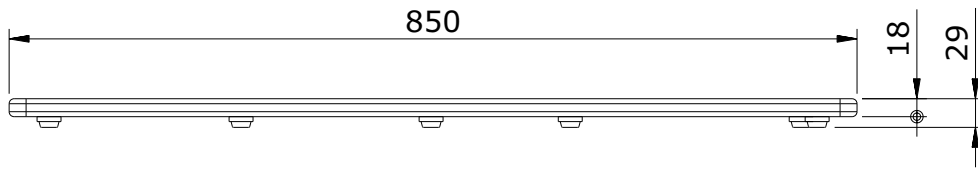

série: Strado

descrição: estrado para base 100x75

sanindusa®

código: 64035

revisão: 01

Os produtos apresentados seguem especificações técnicas internas da SANINDUSA.

As dimensões são meramente indicativas.

Reservamos o direito de fazer alterações técnicas que permitam melhorar a funcionalidade dos nossos produtos, sem aviso prévio.

The presented products follow technical specifications from SANINDUSA.

The dimensions of the pieces are merely a reference.

We reserve the right to introduce technical improvements in our products without previous advice.