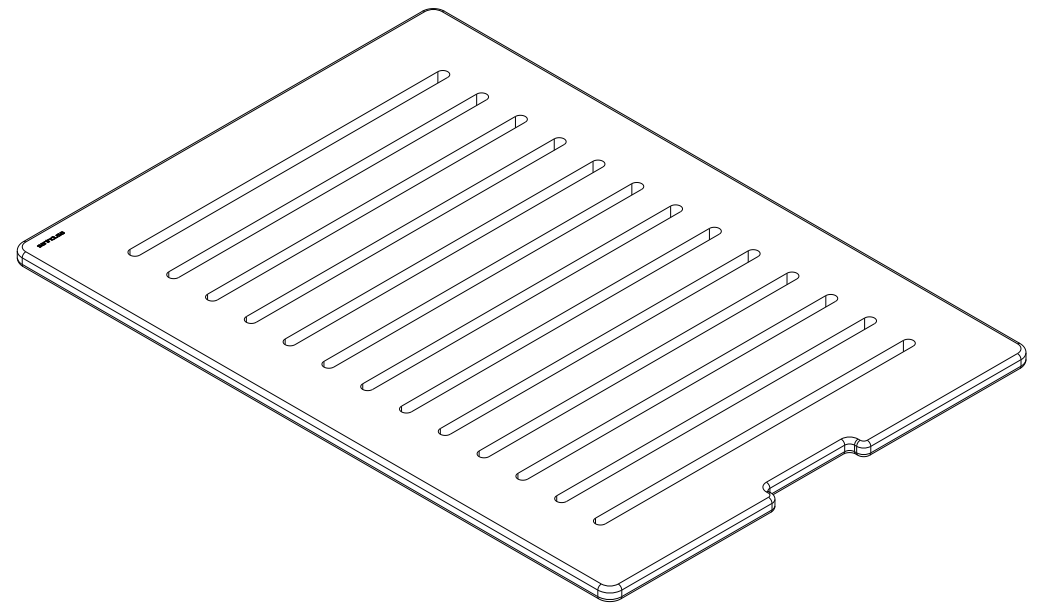

série: Strado

descrição: estrado para base 100x75

sanindusa®

código: 64035

revisão: 01

Os produtos apresentados seguem especificações técnicas internas da SANINDUSA.

As dimensões são meramente indicativas.

Reservamos o direito de fazer alterações técnicas que permitam melhorar a funcionalidade dos nossos produtos, sem aviso prévio.