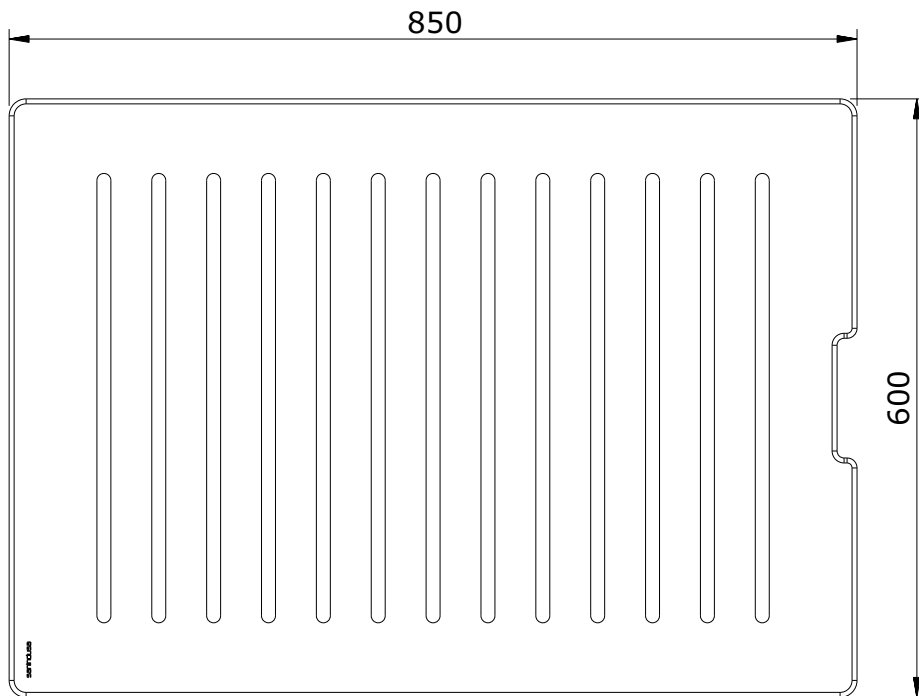

série: Strado

descrição: estrado para base 100x75

sanindusa®

código: 64035

revisão: 01

Os produtos apresentados seguem especificações técnicas internas da SANINDUSA.

As dimensões são meramente indicativas.

Reservamos o direito de fazer alterações técnicas que permitam melhorar a funcionalidade dos nossos produtos, sem aviso prévio.