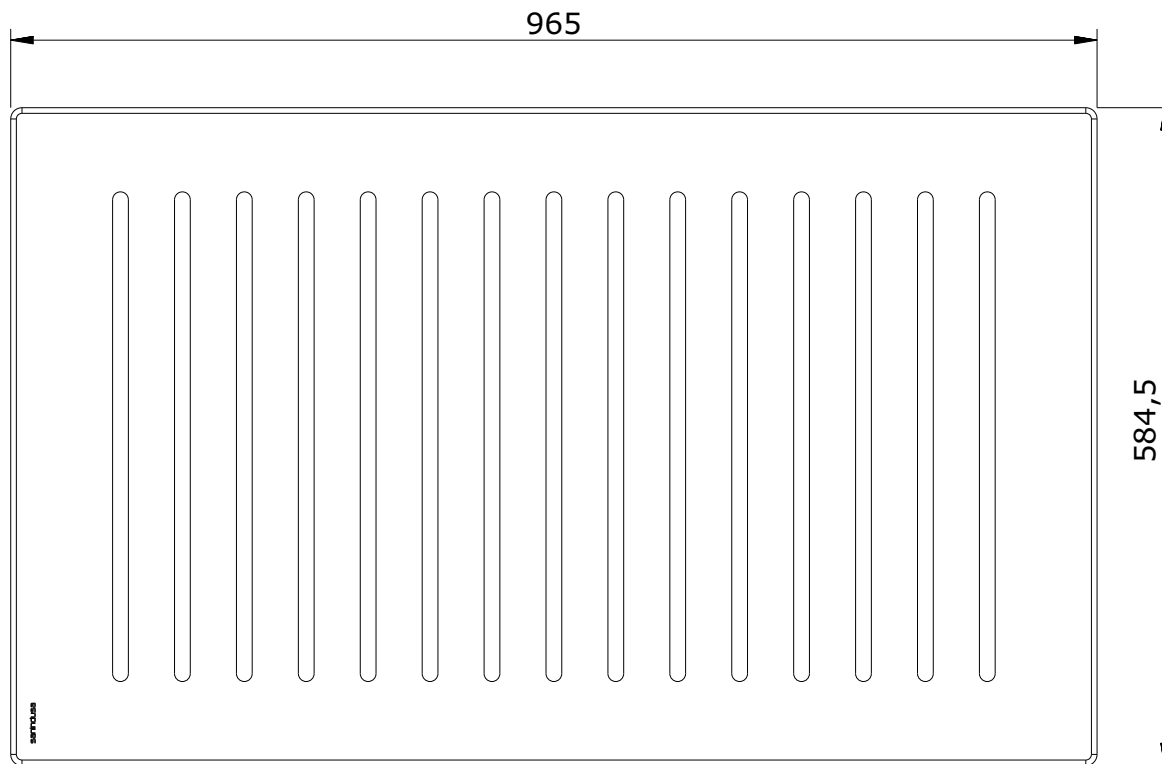

série: Strado

descrição: estrado p/ base 160x80 e 170x80

sanindusa®

código: 64014

revisão: 01

Os produtos apresentados seguem especificações técnicas internas da SANINDUSA.

As dimensões são meramente indicativas.