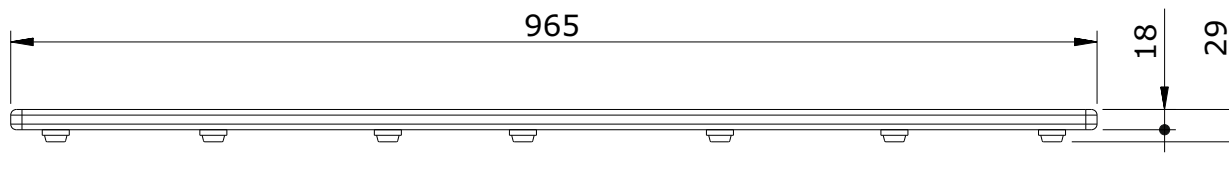

série: Strado

descrição: estrado p/ base 160x80 e 170x80

sanindusa®

código: 64014

revisão: 01

Os produtos apresentados seguem especificações técnicas internas da SANINDUSA.

As dimensões são meramente indicativas.

Reservamos o direito de fazer alterações técnicas que permitam melhorar a funcionalidade dos nossos produtos, sem aviso prévio.

The presented products follow technical specifications from SANINDUSA.

The dimensions of the pieces are merely a reference.