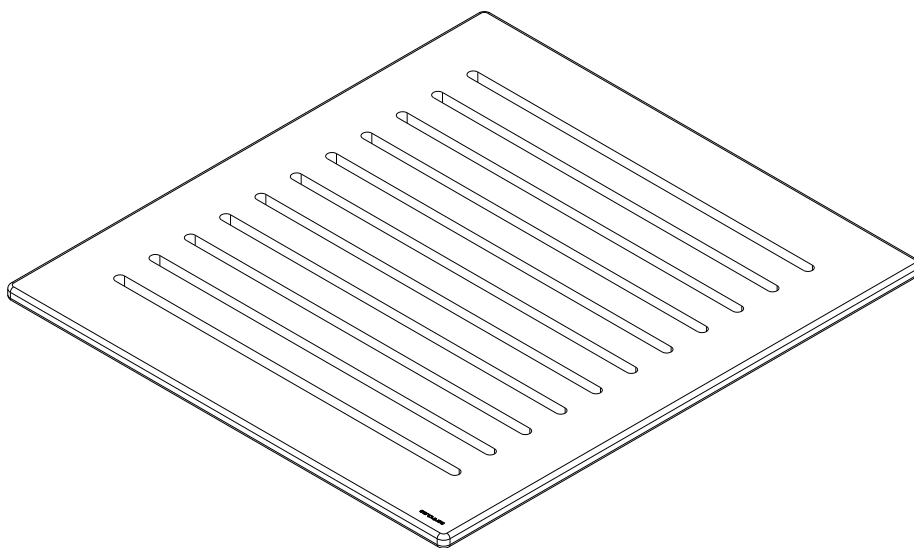

série: Strado

descrição: estrado 748x684,5

sanindusa<sup>®</sup>

código: 64025

revisão: 01

Os produtos apresentados seguem especificações técnicas internas da SANINDUSA.

As dimensões são meramente indicativas.