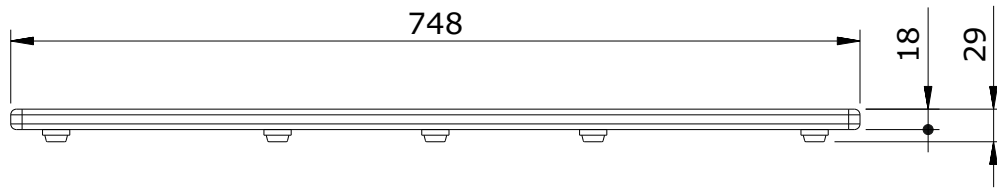

série: Strado

descrição: estrado 748x684,5

sanindusa<sup>®</sup>

código: 64025

revisão: 01

Os produtos apresentados seguem especificações técnicas internas da SANINDUSA.

As dimensões são meramente indicativas.

Reservamos o direito de fazer alterações técnicas que permitam melhorar a funcionalidade dos nossos produtos, sem aviso prévio.

The presented products follow technical specifications from SANINDUSA.

The dimensions of the pieces are merely a reference.