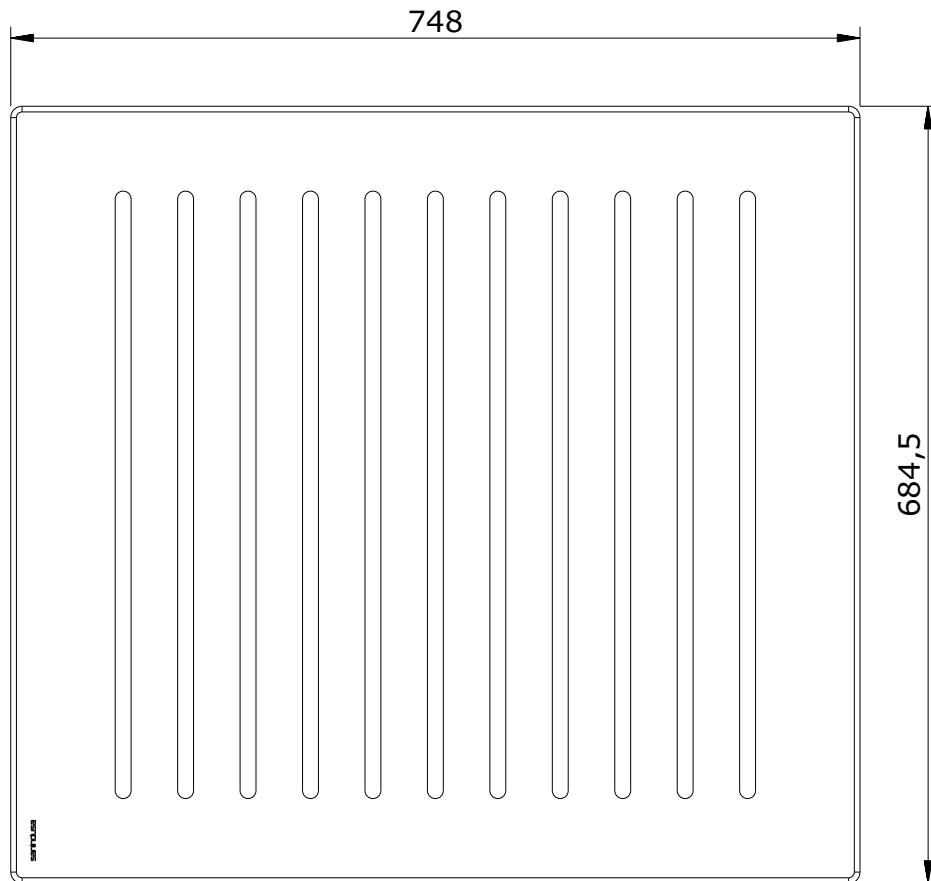

série: Strado

descrição: estrado 748x684,5

sanindusa<sup>®</sup>

código: 64025

revisão: 01

Os produtos apresentados seguem especificações técnicas internas da SANINDUSA.

As dimensões são meramente indicativas.