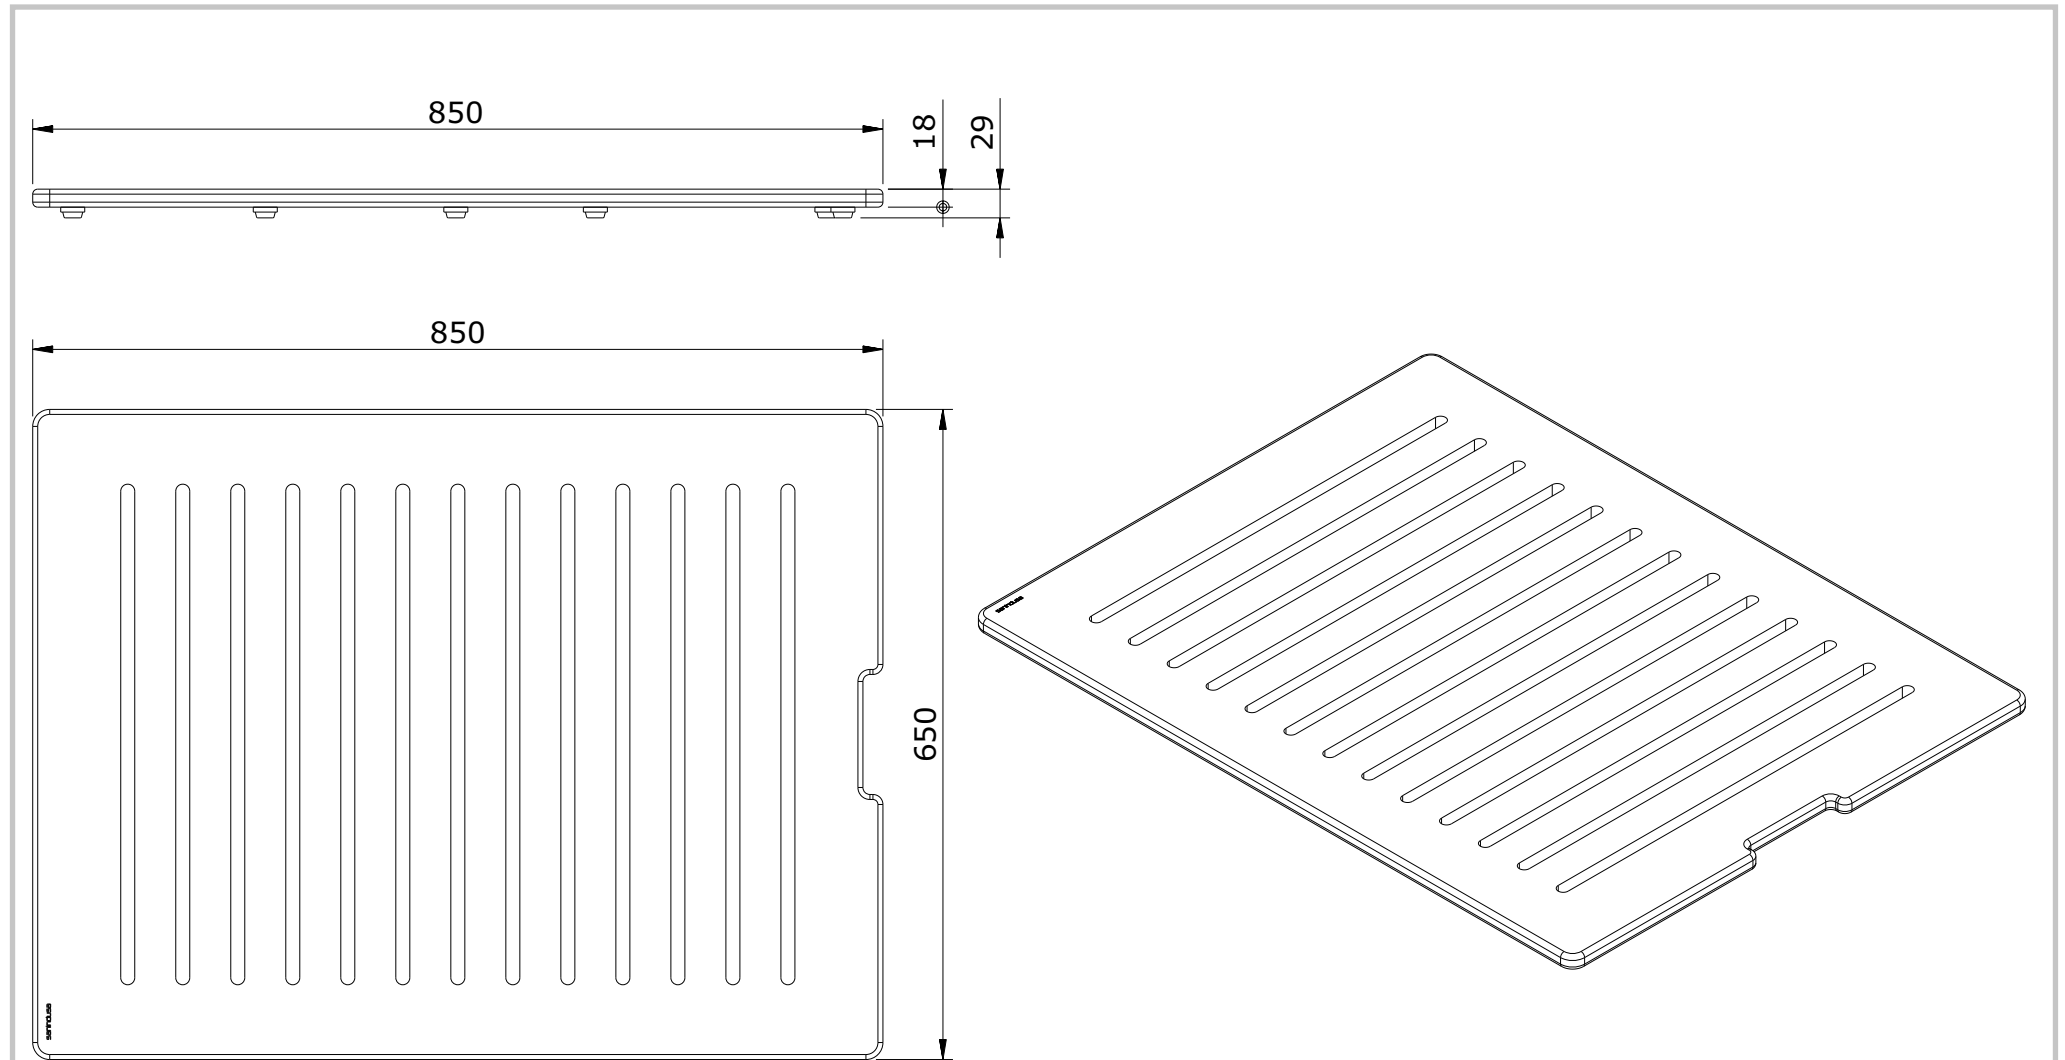

série: Strado

descrição: estrado para base 100x80

sanindusa®

código: 64036

revisão: 01

Os produtos apresentados seguem especificações técnicas internas da SANINDUSA.

As dimensões são meramente indicativas.

Reservamos o direito de fazer alterações técnicas que permitam melhorar a funcionalidade dos nossos produtos, sem aviso prévio.

The presented products follow technical specifications from SANINDUSA.

The dimensions of the pieces are merely a reference.

We reserve the right to introduce technical improvements in our products without previous advice.