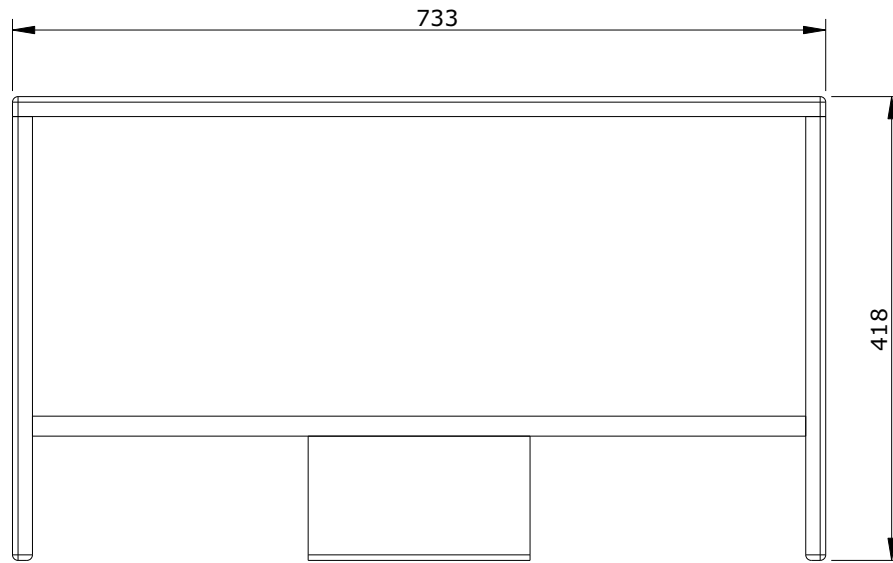

série: Strado

descrição: banco 90

sanindusa®

código: 64027

revisão: 00

Os produtos apresentados seguem especificações técnicas internas da SANINDUSA.

As dimensões são meramente indicativas.

Reservamos o direito de fazer alterações técnicas que permitam melhorar a funcionalidade dos nossos produtos, sem aviso prévio.