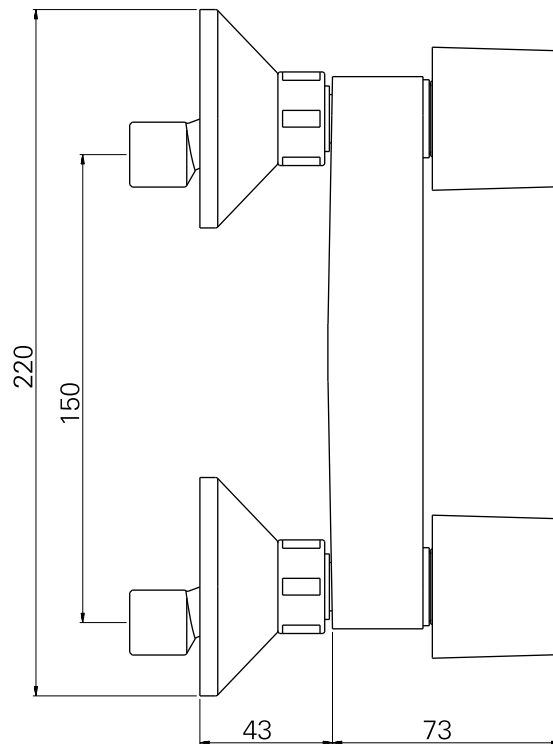

série: Aveiro

Descrição: misturadora de base de duche

sanindusa[®]

código: 5030761

revisão: 00

Os produtos apresentados seguem especificações técnicas internas da SANINDUSA.

As dimensões são meramente indicativas.

We reserve the right to introduce technical improvements in our products without previous advice.

série: Aveiro

Descrição: misturadora de base de duche

sanindusa[®]

código: 5030761

revisão: 00

11	Casquilho M24x1 - G 1/2"
10	O'ring 15x2
9	Conj. Esp./Exc. 1/2x3/4
8	Sede 24x14.5 M18x1,5 Esq.
7	Porca Ch30 3/4 H15
6	Tampa ø33mm Azul
5	Tampa ø33mm Vermelho
4	Parafuso Chave Cruz M4x12
3	Manípulo Zamac M275
2	Castelo Tradicional
1	Peça Bimando Base