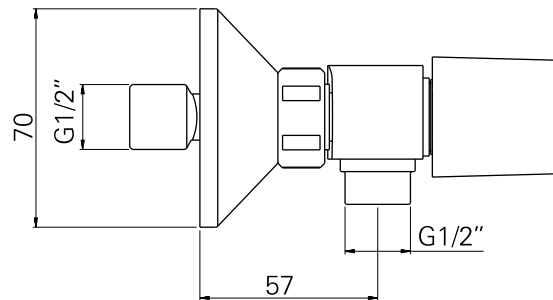

série: Aveiro

Descrição: misturadora de base de duche

sanindusa[®]

código: 5030761

revisão: 00

Os produtos apresentados seguem especificações técnicas internas da SANINDUSA.

As dimensões são meramente indicativas.

We reserve the right to introduce technical improvements in our products without previous advice.

série: Aveiro

Descrição: misturadora de base de duche

sanindusa[®]

código: 5030761

revisão: 00

11	Casquilho M24x1 - G 1/2"
10	O'ring 15x2
9	Conj. Esp./Exc. 1/2x3/4
8	Sede 24x14.5 M18x1,5 Esq.
7	Porca Ch30 3/4 H15
6	Tampa ø33mm Azul
5	Tampa ø33mm Vermelho
4	Parafuso Chave Cruz M4x12
3	Manípulo Zamac M275
2	Castelo Tradicional
1	Peça Bimando Base