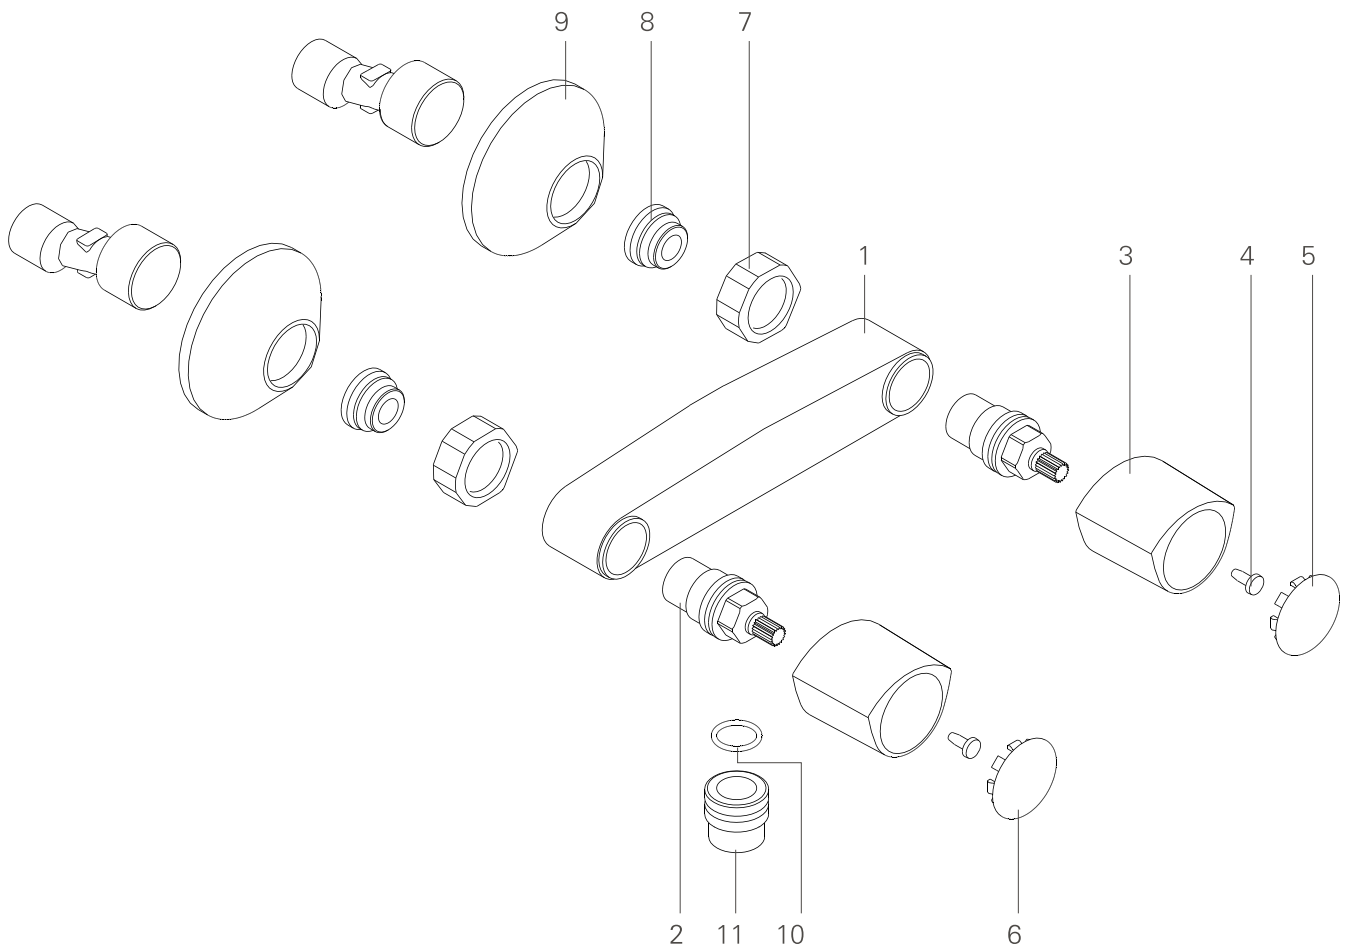

série: Aveiro

Descrição: misturadora de base de duche

sanindusa[®]

código: 5030761

revisão: 00

Os produtos apresentados seguem especificações técnicas internas da SANINDUSA.

As dimensões são meramente indicativas.

We reserve the right to introduce technical improvements in our products without previous advice.

série: Aveiro

Descrição: misturadora de base de duche

sanindusa[®]

código: 5030761

revisão: 00

11	Casquilho M24x1 - G 1/2"
10	O'ring 15x2
9	Conj. Esp./Exc. 1/2x3/4
8	Sede 24x14.5 M18x1,5 Esq.
7	Porca Ch30 3/4 H15
6	Tampa ø33mm Azul
5	Tampa ø33mm Vermelho
4	Parafuso Chave Cruz M4x12
3	Manípulo Zamac M275
2	Castelo Tradicional
1	Peça Bimando Base

Os produtos apresentados seguem especificações técnicas internas da SANINDUSA.

As dimensões são meramente indicativas.

Reservamos o direito de fazer alterações técnicas que permitam melhorar a funcionalidade dos nossos produtos, sem aviso prévio.