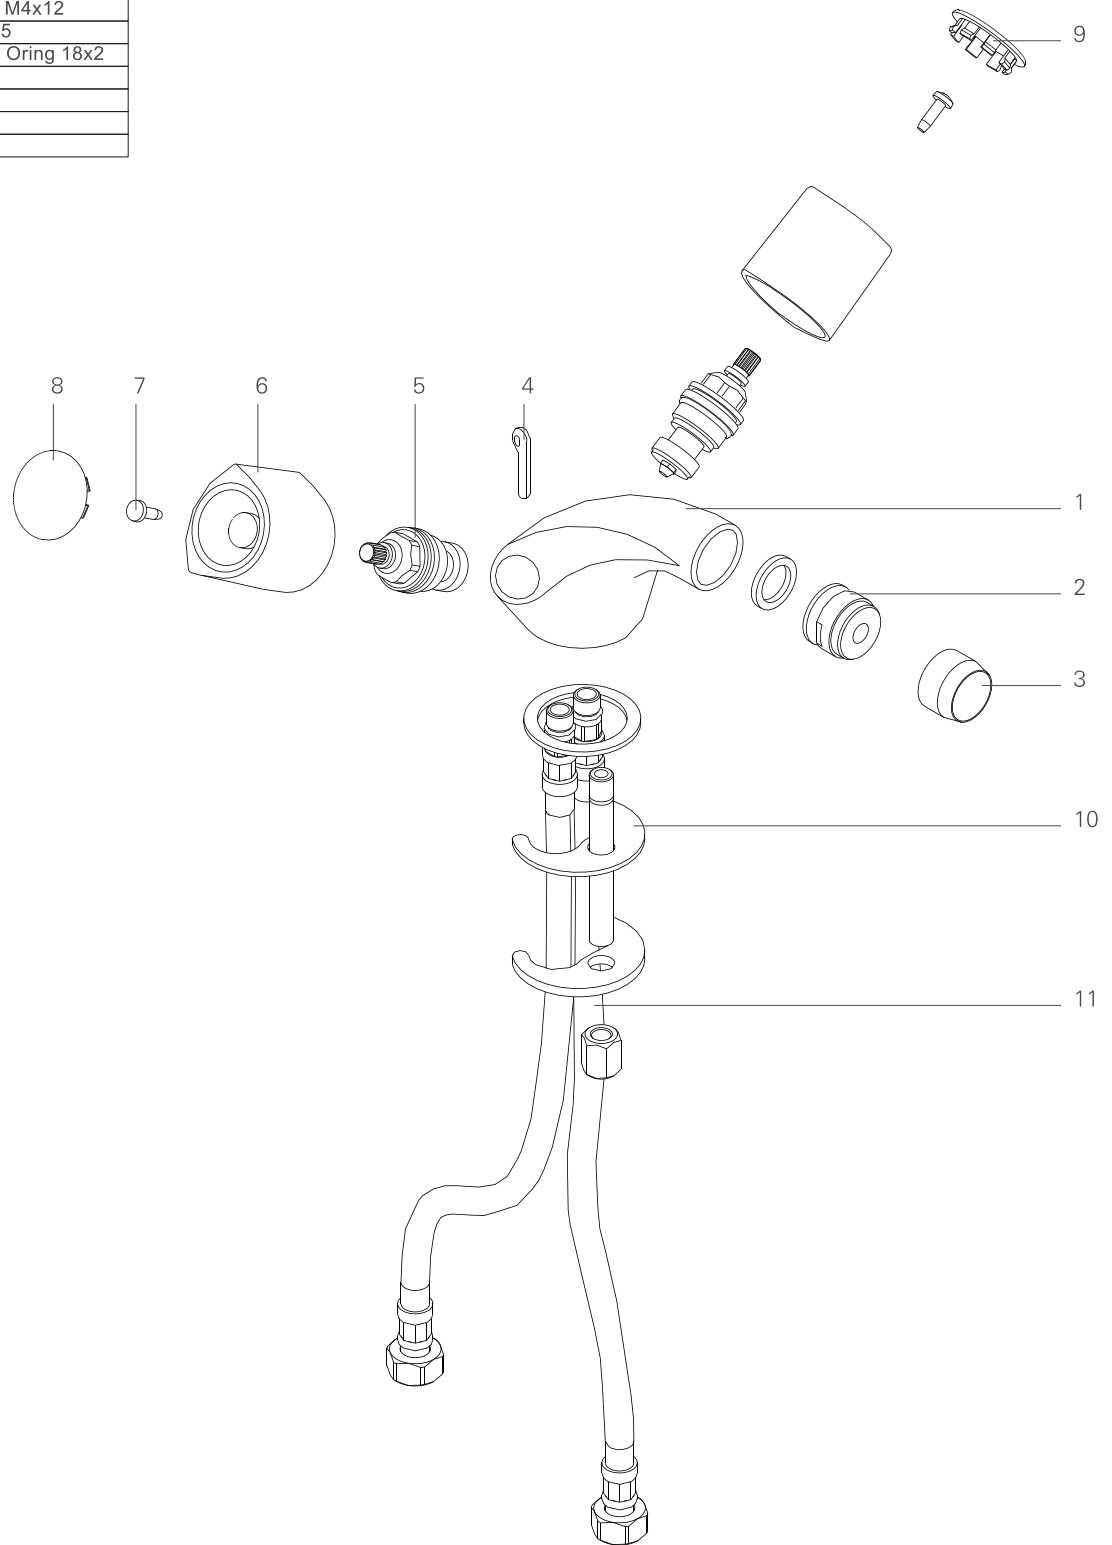

série: Aveiro

descrição: misturadora de bidé

sanindusa<sup>®</sup>

código: 5030460

revisão: 00

Os produtos apresentados seguem especificações técnicas internas da SANINDUSA.

As dimensões são meramente indicativas.

We reserve the right to introduce technical improvements in our products without previous advice.

série: Aveiro

descrição: misturadora de bidé

sanindusa<sup>®</sup>

código: 5030460

revisão: 00

11	Flexível Malha Inox
10	Fixação
9	Tampa ø33mm Azul
8	Tampa ø33mm Vermelho
7	Parafuso Chave Cruz M4x12
6	Manípulo Zamac M275
5	Castelo Tradicional c/ Oring 18x2
4	Perno Corrente
3	Areador ø22x1
2	Rótula Bidé SN24/22
1	Peça Bimando Bidé

Os produtos apresentados seguem especificações técnicas internas da SANINDUSA.

As dimensões são meramente indicativas.

Reservamos o direito de fazer alterações técnicas que permitam melhorar a funcionalidade dos nossos produtos, sem aviso prévio.