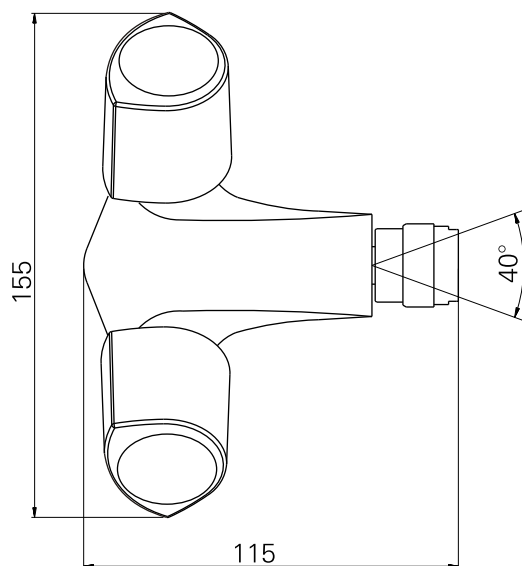

série: Aveiro

descrição: misturadora de bidé

sanindusa<sup>®</sup>

código: 5030460

revisão: 00

Os produtos apresentados seguem especificações técnicas internas da SANINDUSA.

As dimensões são meramente indicativas.

Reservamos o direito de fazer alterações técnicas que permitam melhorar a funcionalidade dos nossos produtos, sem aviso prévio.

The presented products follow technical specifications from SANINDUSA.

The dimensions of the pieces are merely a reference.

We reserve the right to introduce technical improvements in our products without previous advice.

série: Aveiro

descrição: misturadora de bidé

sanindusa<sup>®</sup>

código: 5030460

revisão: 00

11	Flexível Malha Inox
10	Fixação
9	Tampa ø33mm Azul
8	Tampa ø33mm Vermelho
7	Parafuso Chave Cruz M4x12
6	Manípulo Zamac M275
5	Castelo Tradicional c/ Oring 18x2
4	Perno Corrente
3	Areador ø22x1
2	Rótula Bidé SN24/22
1	Peça Bimando Bidé

Os produtos apresentados seguem especificações técnicas internas da SANINDUSA.

As dimensões são meramente indicativas.

Reservamos o direito de fazer alterações técnicas que permitam melhorar a funcionalidade dos nossos produtos, sem aviso prévio.