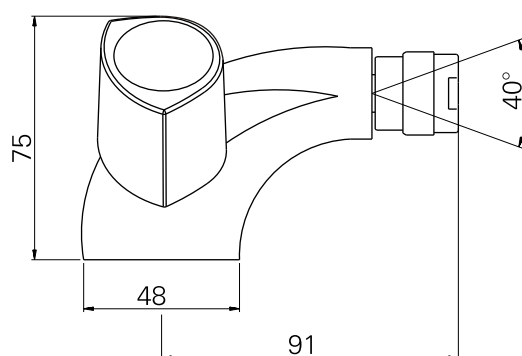

série: Aveiro

descrição: misturadora de bidé

sanindusa<sup>®</sup>

código: 5030460

revisão: 00

Os produtos apresentados seguem especificações técnicas internas da SANINDUSA.

As dimensões são meramente indicativas.

We reserve the right to introduce technical improvements in our products without previous advice.

série: Aveiro

descrição: misturadora de bidé

sanindusa<sup>®</sup>

código: 5030460

revisão: 00

11	Flexível Malha Inox
10	Fixação
9	Tampa ø33mm Azul
8	Tampa ø33mm Vermelho
7	Parafuso Chave Cruz M4x12
6	Manípulo Zamac M275
5	Castelo Tradicional c/ Oring 18x2
4	Perno Corrente
3	Areador ø22x1
2	Rótula Bidé SN24/22
1	Peça Bimando Bidé

Os produtos apresentados seguem especificações técnicas internas da SANINDUSA.

As dimensões são meramente indicativas.

Reservamos o direito de fazer alterações técnicas que permitam melhorar a funcionalidade dos nossos produtos, sem aviso prévio.