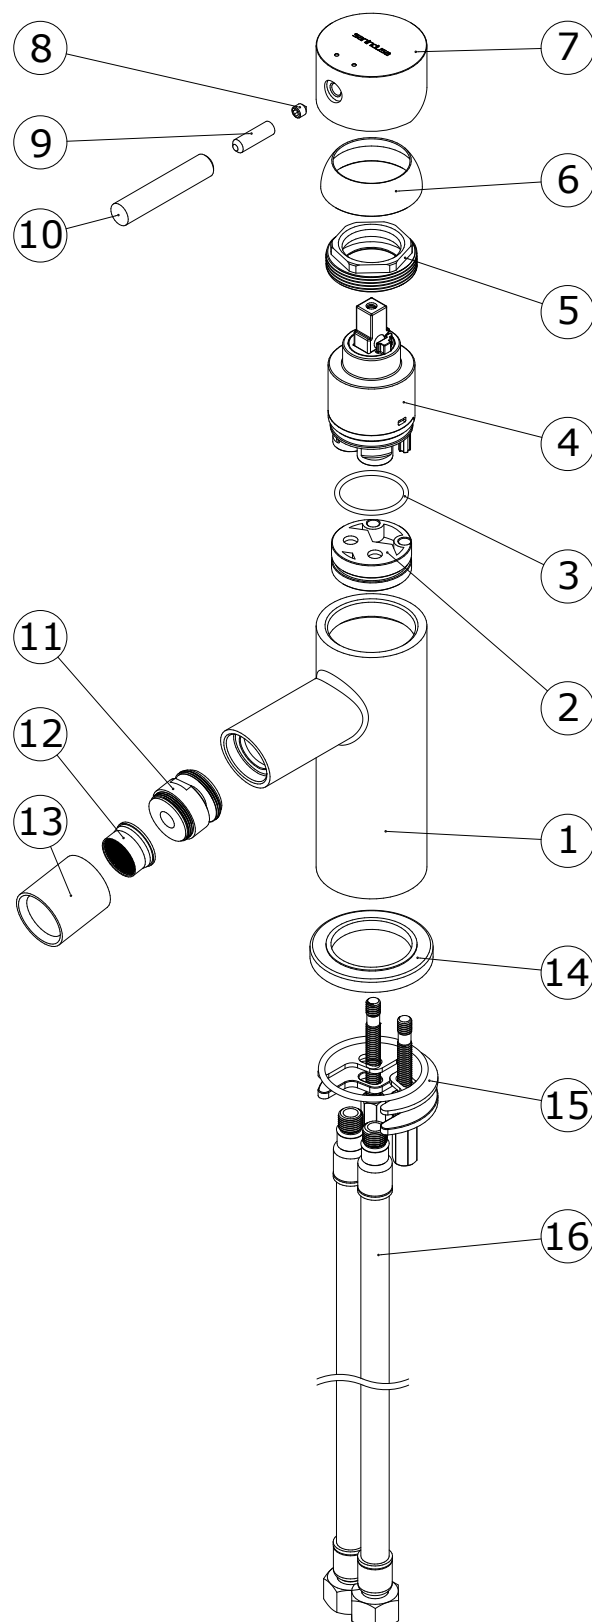

descrição: Misturadora de bidé  
 description: Bidet mixer  
 description: Mitigeur de bidet  
 descripción: Monomando de bidé  
 descrizione: Miscelatore bidet

Os produtos apresentados seguem especificações técnicas internas da Sanindusa. As dimensões das peças são meramente indicativas. Reservamos para nós o direito de fazer alterações técnicas que permitam melhorar a funcionalidade dos nossos produtos, sem aviso prévio.

descrição: Misturadora de bidé  
 description: Bidet mixer  
 description: Mitigeur de bidet  
 descripción: Monomando de bidé  
 descrizione: Miscelatore bidet

Nº	Descrição
1	Peça fundição Bidé Preto
2	Postiço com o'ring
3	O'ring 26x2 Silicone
4	Cartucho ø35 aberto
5	Porca M37x1.5 Latão
6	Cobre Cartucho Preto
7	Corpo Manipulo Preto
8	Perno Sext Interior M5x6
9	Perno Inox M6x20 DIN 916
10	Haste Manipulo Preto
11	Rotulas Bidé SN24/22 Cromo
12	Cartucho Interior p/ Areador
13	Corpo Exterior de Areador Preto
14	Espelho base 50x33 Preto
15	Fixação
16	Flexível malh Inox M10x1-3/8