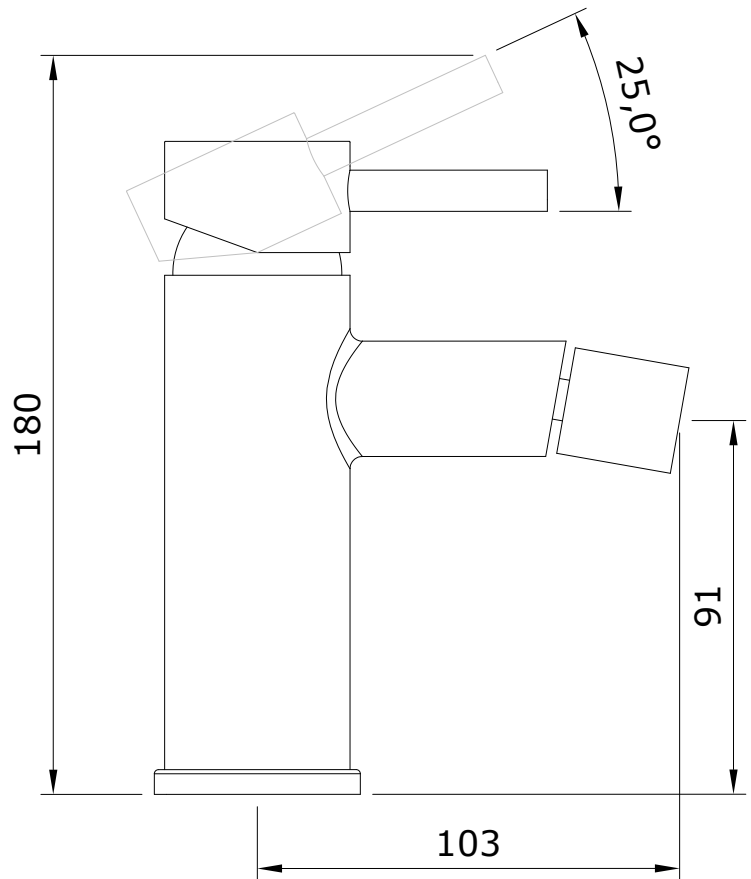

descrição: Misturadora de bidé  
 description: Bidet mixer  
 description: Mitigeur de bidet  
 descripción: Monomando de bidé  
 descrizione: Miscelatore bidet

Os produtos apresentados seguem especificações técnicas internas da Sanindusa. As dimensões das peças são meramente indicativas. Reservamos para nós o direito de fazer alterações técnicas que permitam melhorar a funcionalidade dos nossos produtos, sem aviso prévio.

The advertised products follow Sanindusa internal technical specifications. The product dimensions are merely indicative. Sanindusa retains for itself the right to perform technical changes that allow it to improve the functionality of Sanindusa products without prior notice.

descrição: Misturadora de bidé  
 description: Bidet mixer  
 description: Mitigeur de bidet  
 descripción: Monomando de bidé  
 descrizione: Miscelatore bidet

Nº	Descrição
1	Peça fundição Bidé Preto
2	Postiço com o'ring
3	O'ring 26x2 Silicone
4	Cartucho ø35 aberto
5	Porca M37x1.5 Latão
6	Cobre Cartucho Preto
7	Corpo Manipulo Preto
8	Perno Sext Interior M5x6
9	Perno Inox M6x20 DIN 916
10	Haste Manipulo Preto
11	Rotulas Bidé SN24/22 Cromo
12	Cartucho Interior p/ Areador
13	Corpo Exterior de Areador Preto
14	Espelho base 50x33 Preto
15	Fixação
16	Flexível malh Inox M10x1-3/8