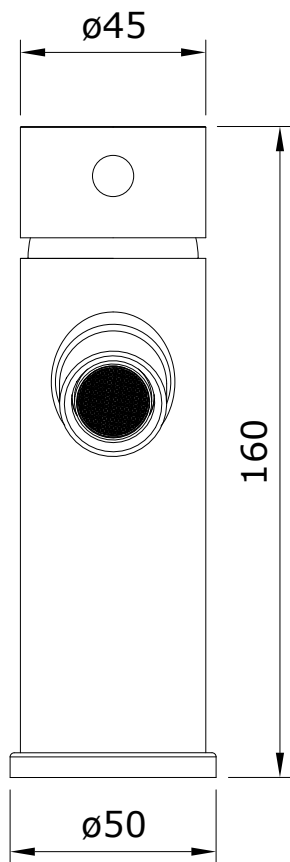

descrição: Misturadora de bidé  
 description: Bidet mixer  
 description: Mitigeur de bidet  
 descripción: Monomando de bidé  
 descrizione: Miscelatore bidet

Os produtos apresentados seguem especificações técnicas internas da Sanindusa. As dimensões das peças são meramente indicativas. Reservamos para nós o direito de fazer alterações técnicas que permitam melhorar a funcionalidade dos nossos produtos, sem aviso prévio.

descrição: Misturadora de bidé  
 description: Bidet mixer  
 description: Mitigeur de bidet  
 descripción: Monomando de bidé  
 descrizione: Miscelatore bidet

Nº	Descrição
1	Peça fundição Bidé Preto
2	Postiço com o'ring
3	O'ring 26x2 Silicone
4	Cartucho ø35 aberto
5	Porca M37x1.5 Latão
6	Cobre Cartucho Preto
7	Corpo Manipulo Preto
8	Perno Sext Interior M5x6
9	Perno Inox M6x20 DIN 916
10	Haste Manipulo Preto
11	Rotulas Bidé SN24/22 Cromo
12	Cartucho Interior p/ Areador
13	Corpo Exterior de Areador Preto
14	Espelho base 50x33 Preto
15	Fixação
16	Flexível malh Inox M10x1-3/8