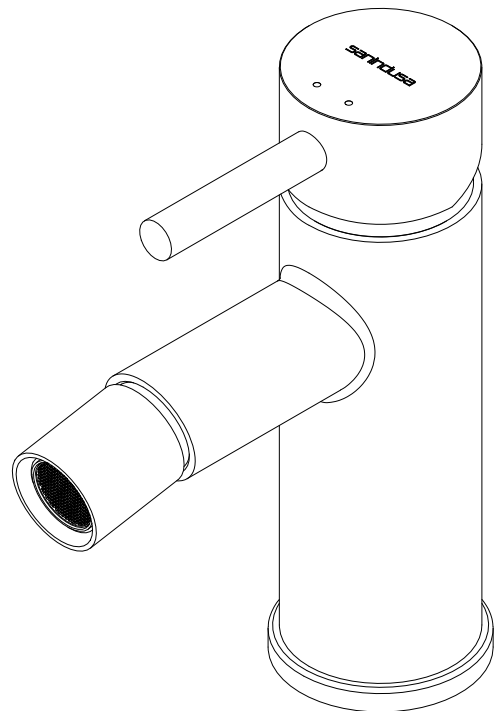

descrição: Misturadora de bidé  
 description: Bidet mixer  
 description: Mitigeur de bidet  
 descripción: Monomando de bidé  
 descrizione: Miscelatore bidet

Os produtos apresentados seguem especificações técnicas internas da Sanindusa. As dimensões das peças são meramente indicativas. Reservamos para nós o direito de fazer alterações técnicas que permitam melhorar a funcionalidade dos nossos produtos, sem aviso prévio.

descrição: Misturadora de bidé  
 description: Bidet mixer  
 description: Mitigeur de bidet  
 descripción: Monomando de bidé  
 descrizione: Miscelatore bidet

Nº	Descrição
1	Peça fundição Bidé Preto
2	Postiço com o'ring
3	O'ring 26x2 Silicone
4	Cartucho ø35 aberto
5	Porca M37x1.5 Latão
6	Cobre Cartucho Preto
7	Corpo Manipulo Preto
8	Perno Sext Interior M5x6
9	Perno Inox M6x20 DIN 916
10	Haste Manipulo Preto
11	Rotulas Bidé SN24/22 Cromo
12	Cartucho Interior p/ Areador
13	Corpo Exterior de Areador Preto
14	Espelho base 50x33 Preto
15	Fixação
16	Flexível malh Inox M10x1-3/8