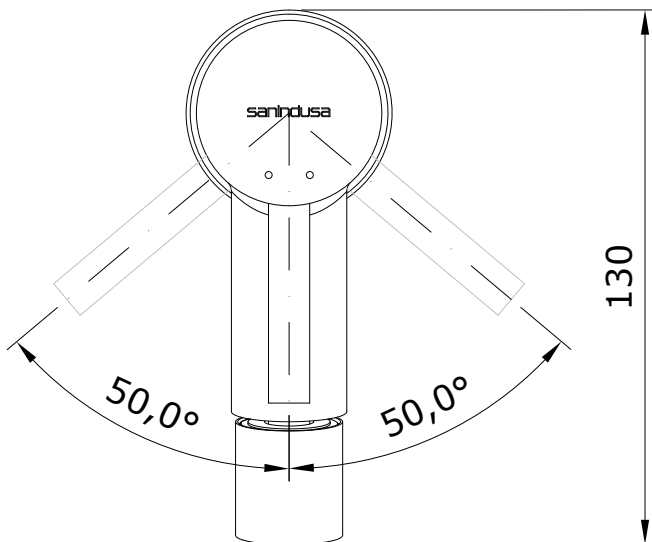

descrição: Misturadora de bidé  
 description: Bidet mixer  
 description: Mitigeur de bidet  
 descripción: Monomando de bidé  
 descrizione: Miscelatore bidet

Os produtos apresentados seguem especificações técnicas internas da Sanindusa. As dimensões das peças são meramente indicativas. Reservamos para nós o direito de fazer alterações técnicas que permitam melhorar a funcionalidade dos nossos produtos, sem aviso prévio.

descrição: Misturadora de bidé  
 description: Bidet mixer  
 description: Mitigeur de bidet  
 descripción: Monomando de bidé  
 descrizione: Miscelatore bidet

Nº	Descrição
1	Peça fundição Bidé Preto
2	Postiço com o'ring
3	O'ring 26x2 Silicone
4	Cartucho ø35 aberto
5	Porca M37x1.5 Latão
6	Cobre Cartucho Preto
7	Corpo Manipulo Preto
8	Perno Sext Interior M5x6
9	Perno Inox M6x20 DIN 916
10	Haste Manipulo Preto
11	Rotulas Bidé SN24/22 Cromo
12	Cartucho Interior p/ Areador
13	Corpo Exterior de Areador Preto
14	Espelho base 50x33 Preto
15	Fixação
16	Flexível malh Inox M10x1-3/8