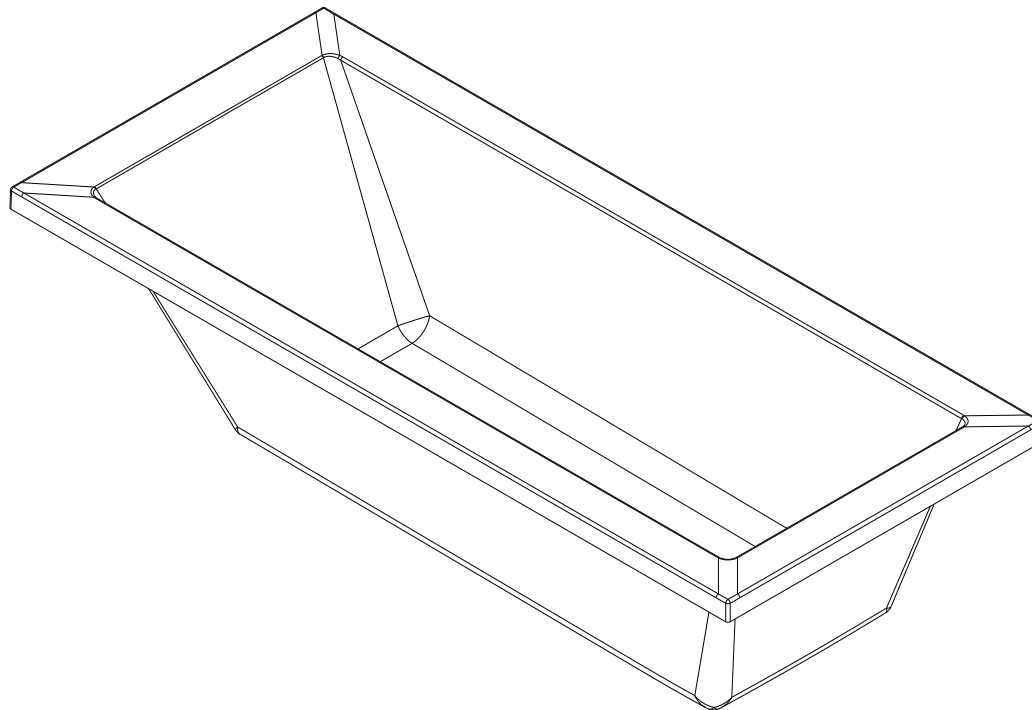

Vértice
cod.: 807500
ver.: 01

descrição: banheira simples 150x70
description: 150x70 bathtub
description: baignoire 150x70

sanindusa®

Os produtos apresentados seguem especificações técnicas internas da SANINDUSA.
As dimensões são meramente indicativas.