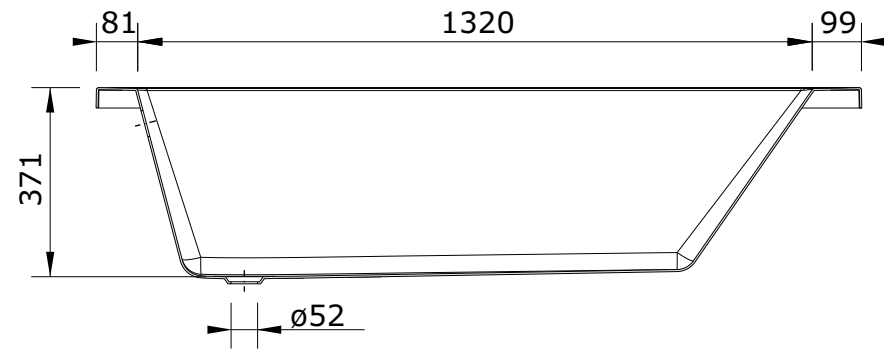

Vértice
cod.: 807500
ver.: 01

descrição: banheira simples 150x70
description: 150x70 bathtub
description: baignoire 150x70

sanindusa®

Os produtos apresentados seguem especificações técnicas internas da SANINDUSA.
As dimensões são meramente indicativas.