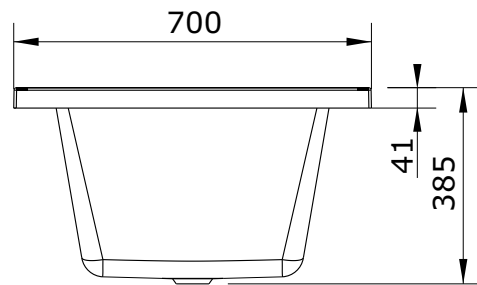

Vértice
cod.: 807500
ver.: 01

descrição: banheira simples 150x70
description: 150x70 bathtub
description: baignoire 150x70

sanindusa®

Os produtos apresentados seguem especificações técnicas internas da SANINDUSA.
As dimensões são meramente indicativas.