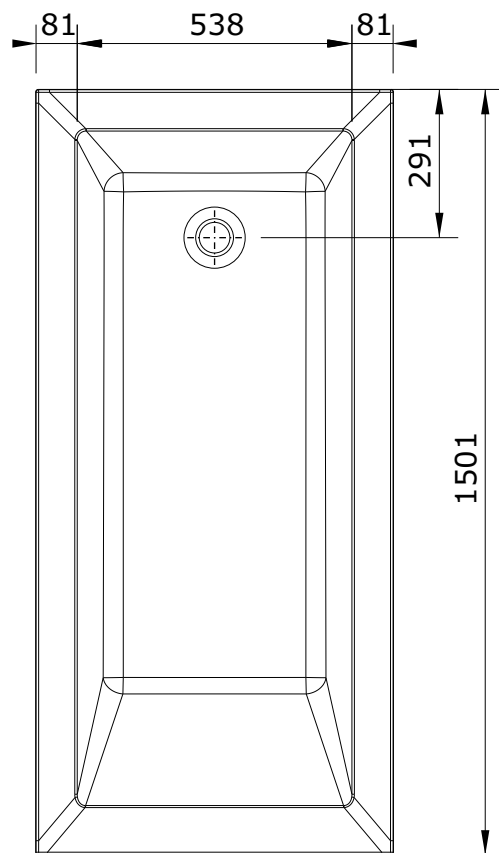

Vértice
cod.: 807500
ver.: 01

descrição: banheira simples 150x70
description: 150x70 bathtub
description: baignoire 150x70

sanindusa®

Os produtos apresentados seguem especificações técnicas internas da SANINDUSA.
As dimensões são meramente indicativas.