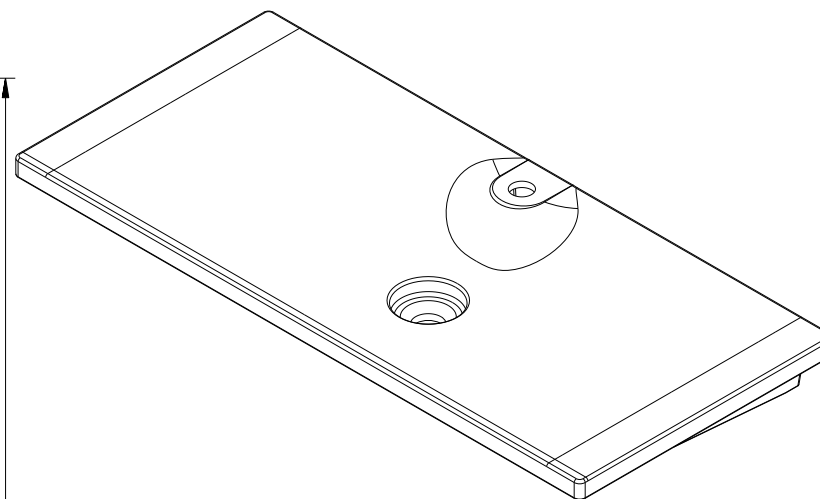

série: Clean

descrição: lavatório 103

sanindusa®

código: 108440

revisão: 00

Os produtos apresentados seguem especificações técnicas internas da SANINDUSA.

As medidas apresentadas estão sujeitas às tolerâncias e variações naturais da cerâmica pelo que serão sempre orientativas.

Reservamos o direito de fazer alterações técnicas que permitam melhorar a funcionalidade dos nossos produtos, sem aviso prévio.

The presented products follow technical specifications from SANINDUSA.

The dimensions of the pieces are subject to natural ceramic tolerances and variations and will be always orientative.