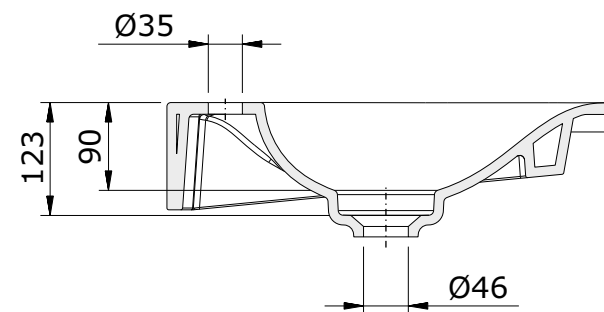

série: Clean

descrição: lavatório 103

sanindusa®

código: 108440

revisão: 00

Os produtos apresentados seguem especificações técnicas internas da SANINDUSA.

As medidas apresentadas estão sujeitas às tolerâncias e variações naturais da cerâmica pelo que serão sempre orientativas.