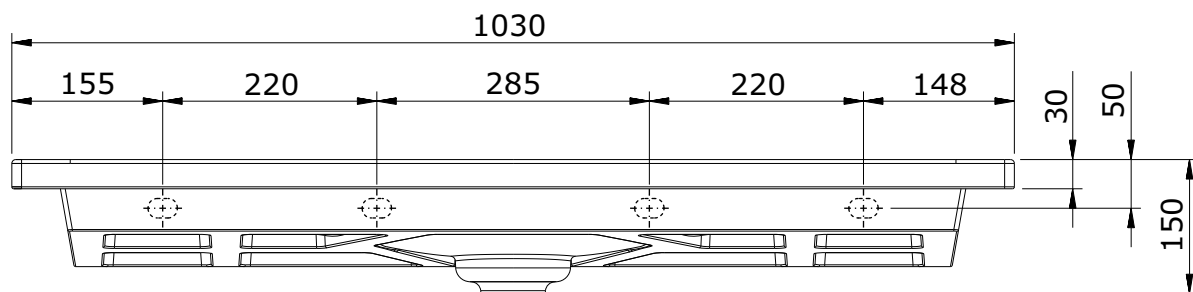

série: Clean

descrição: lavatório 103

sanindusa®

código: 108440

revisão: 00

Os produtos apresentados seguem especificações técnicas internas da SANINDUSA.

As medidas apresentadas estão sujeitas às tolerâncias e variações naturais da cerâmica pelo que serão sempre orientativas.