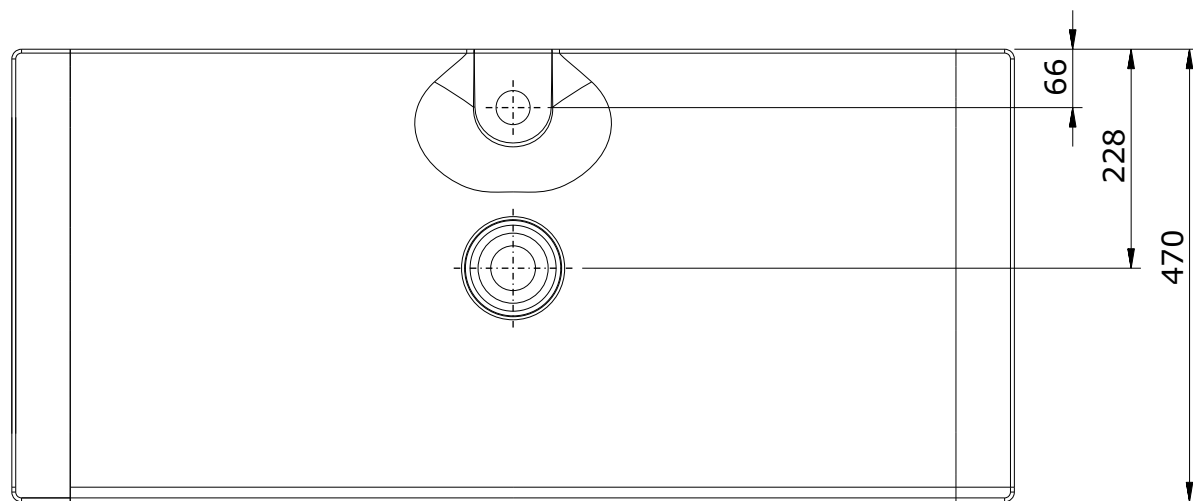

série: Clean

descrição: lavatório 103

sanindusa®

código: 108440

revisão: 00

Os produtos apresentados seguem especificações técnicas internas da SANINDUSA.

As medidas apresentadas estão sujeitas às tolerâncias e variações naturais da cerâmica pelo que serão sempre orientativas.

Reservamos o direito de fazer alterações técnicas que permitam melhorar a funcionalidade dos nossos produtos, sem aviso prévio.

The presented products follow technical specifications from SANINDUSA.

The dimensions of the pieces are subject to natural ceramic tolerances and variations and will be always orientative.