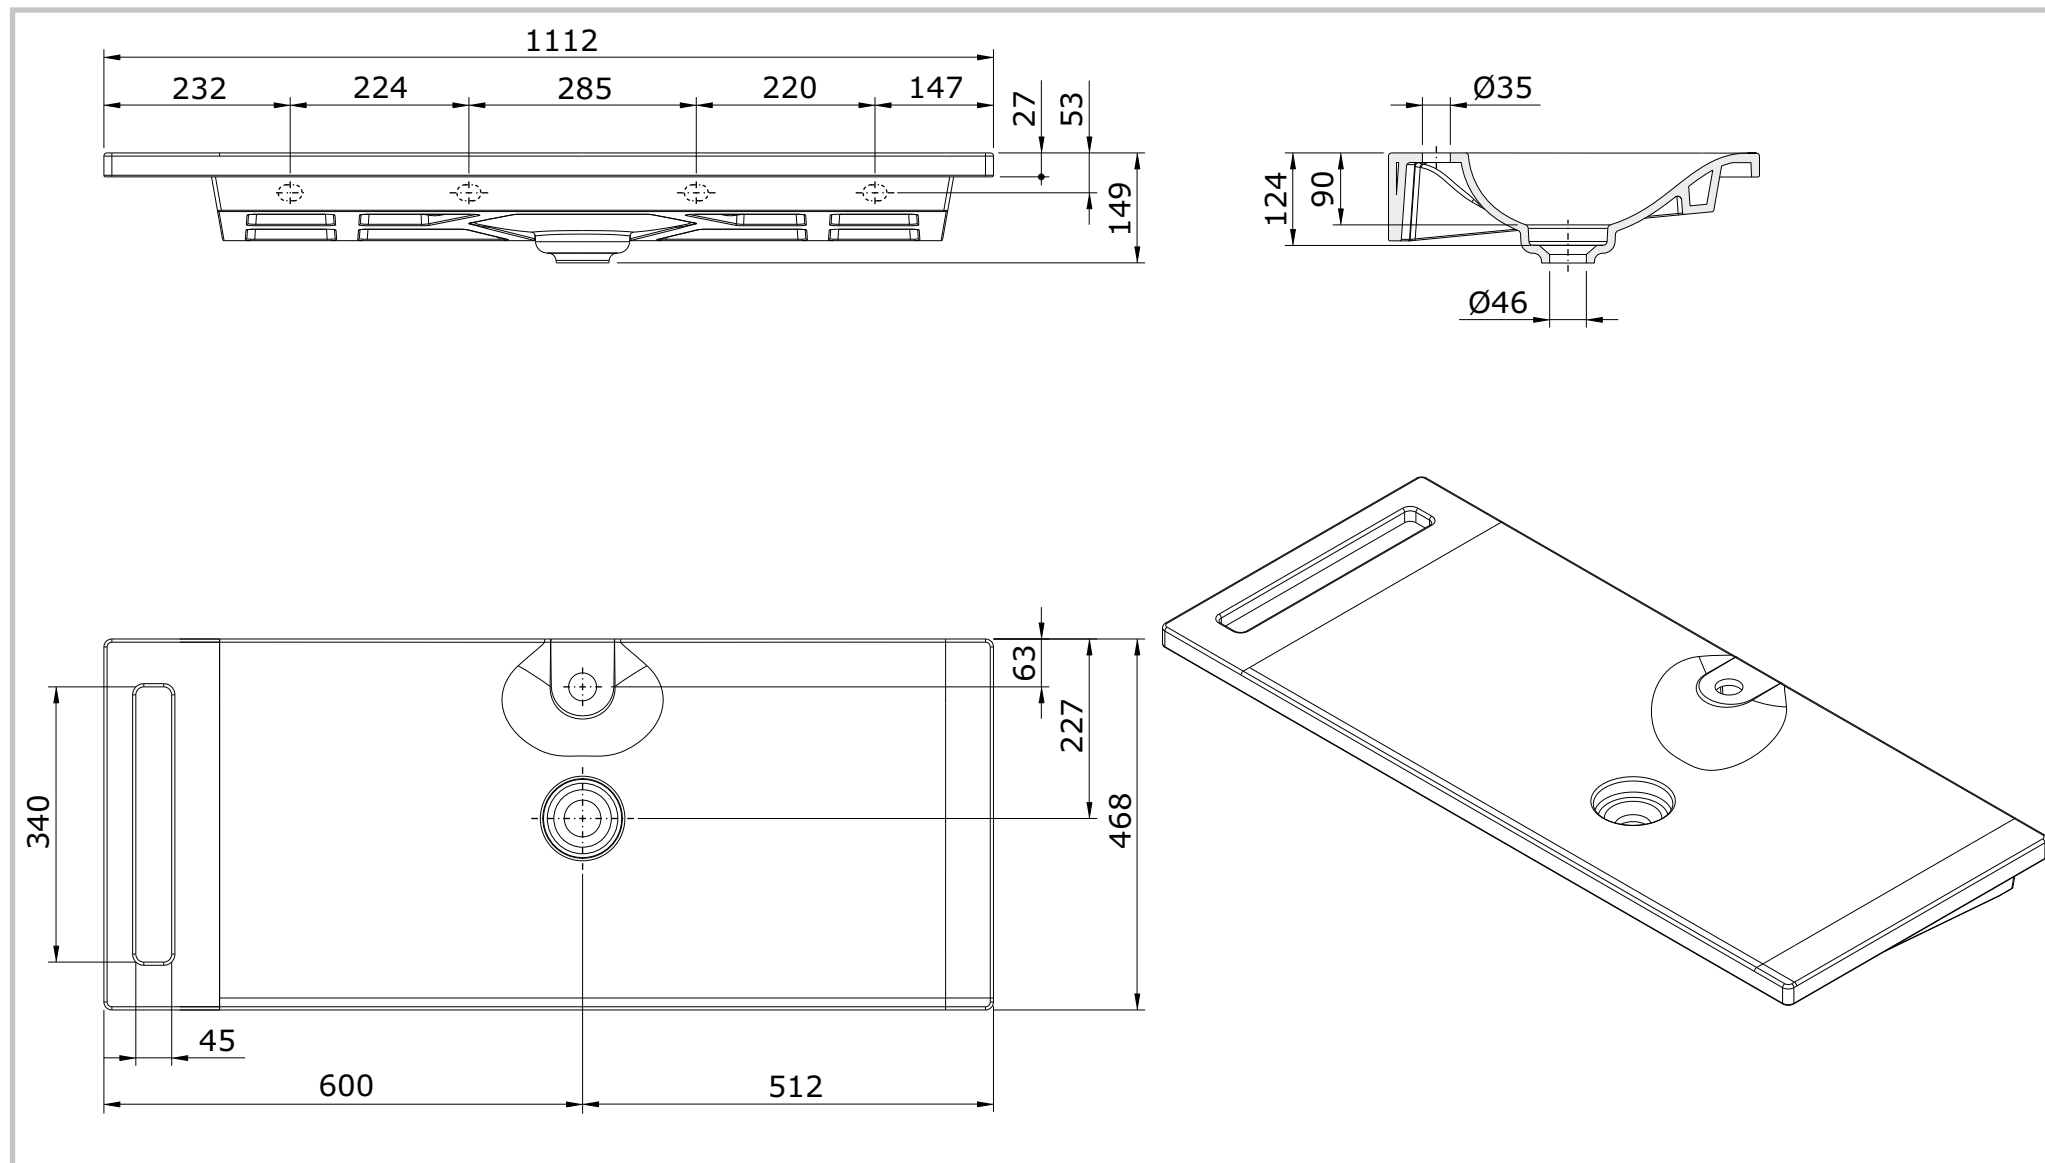

série: Clean

descrição: lavatório 103 com toalheiro

sanindusa®

código: 108450

revisão: 00

Os produtos apresentados seguem especificações técnicas internas da SANINDUSA.  
As medidas apresentadas estão sujeitas às tolerâncias e variações naturais da cerâmica pelo que serão sempre orientativas.  
Reservamos o direito de fazer alterações técnicas que permitam melhorar a funcionalidade dos nossos produtos, sem aviso prévio.

The presented products follow technical specifications from SANINDUSA.  
The dimensions of the pieces are subject to natural ceramic tolerances and variations and will be always orientative.  
We reserve the right to introduce technical improvements in our products without previous advice.