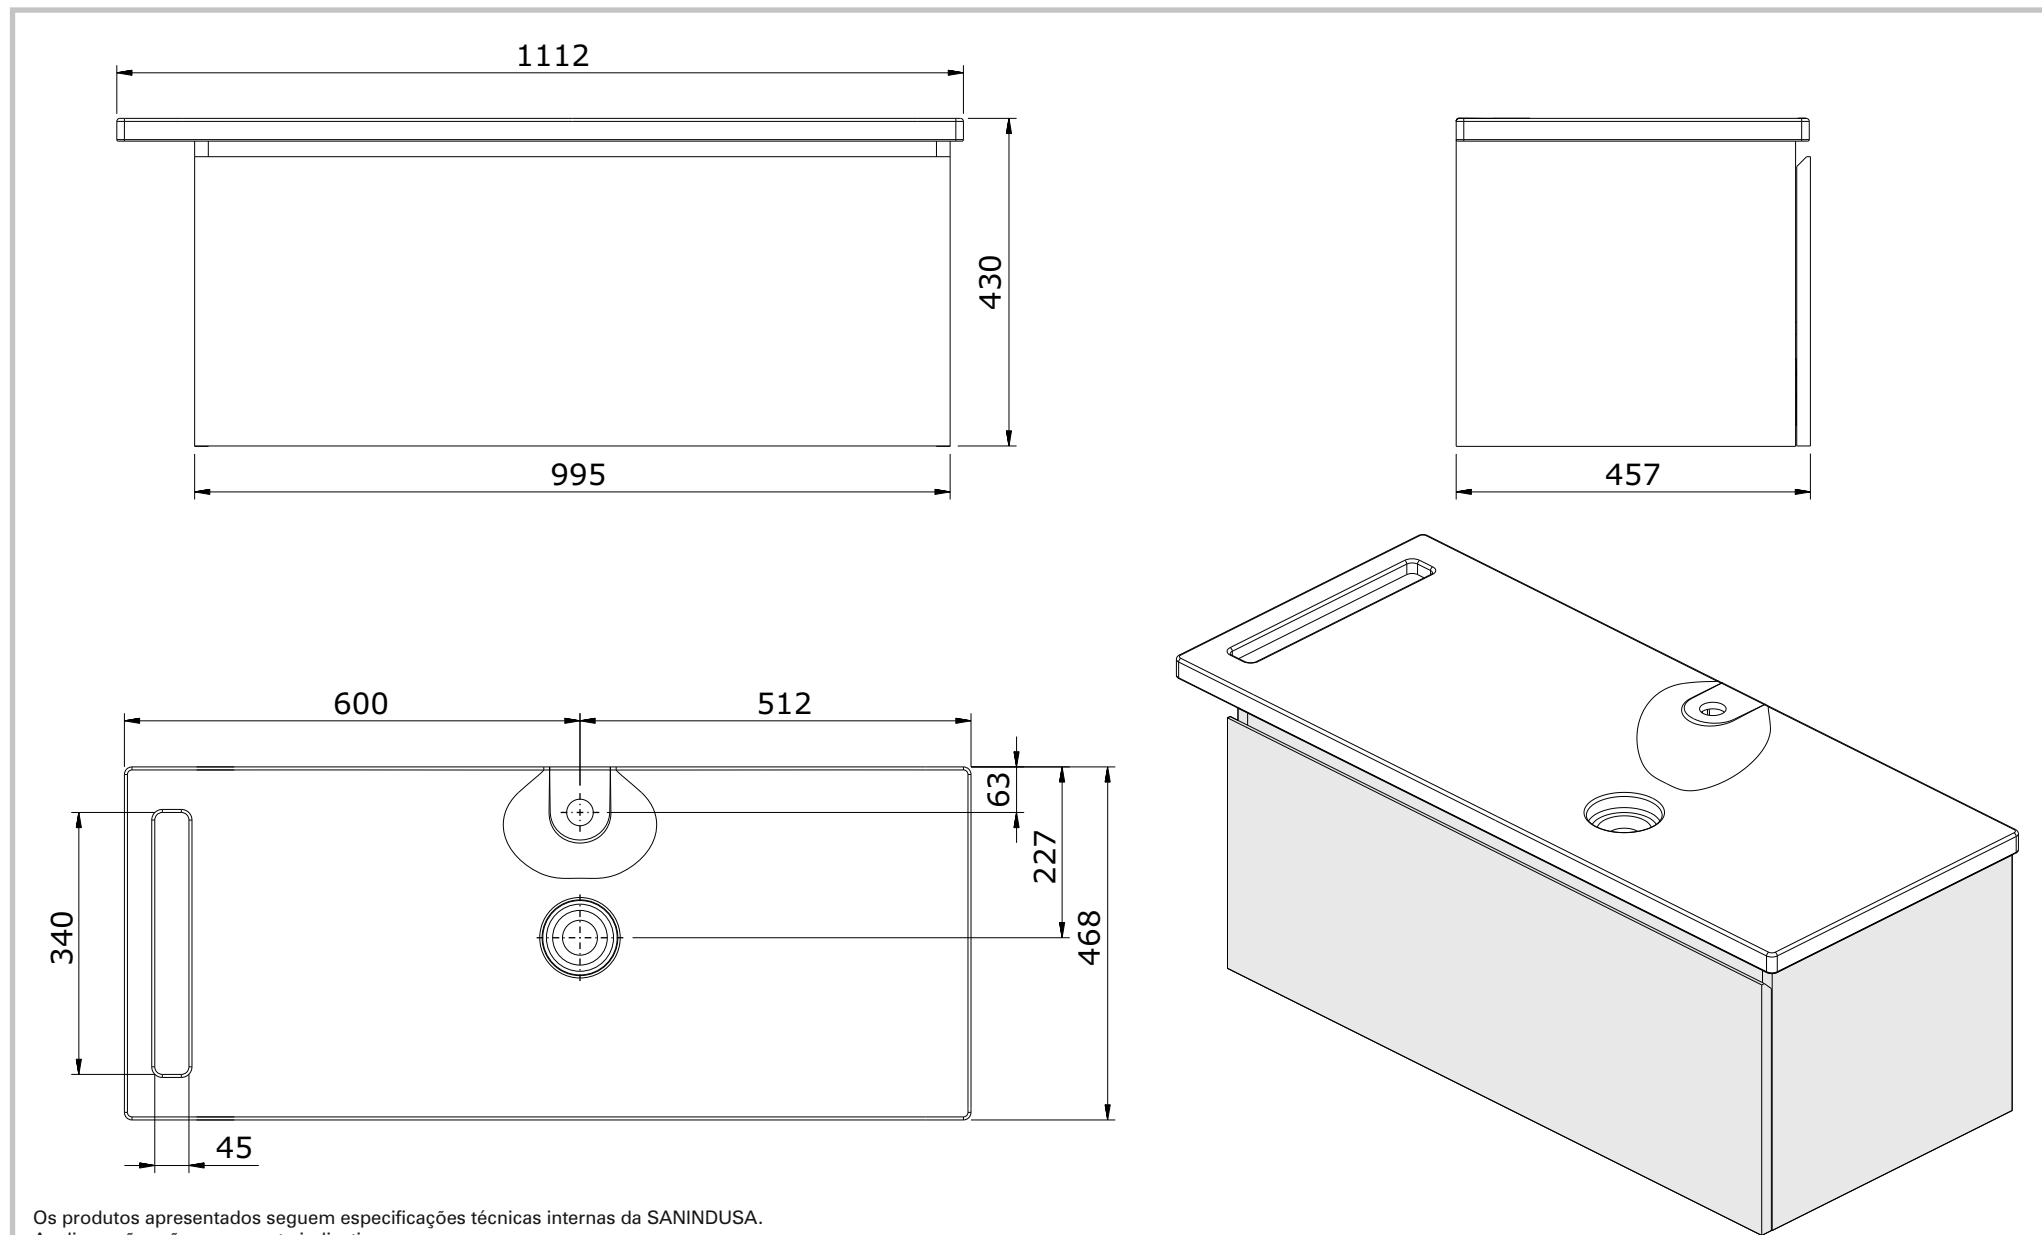

série: Clean

descrição: móvel 103

sanindusa®

código: 65720

revisão: 00

Os produtos apresentados seguem especificações técnicas internas da SANINDUSA.

As dimensões são meramente indicativas.

Reservamos o direito de fazer alterações técnicas que permitam melhorar a funcionalidade dos nossos produtos, sem aviso prévio.

The presented products follow technical specifications from SANINDUSA.

The dimensions of the pieces are merely a reference.

We reserve the right to introduce technical improvements in our products without previous advice.