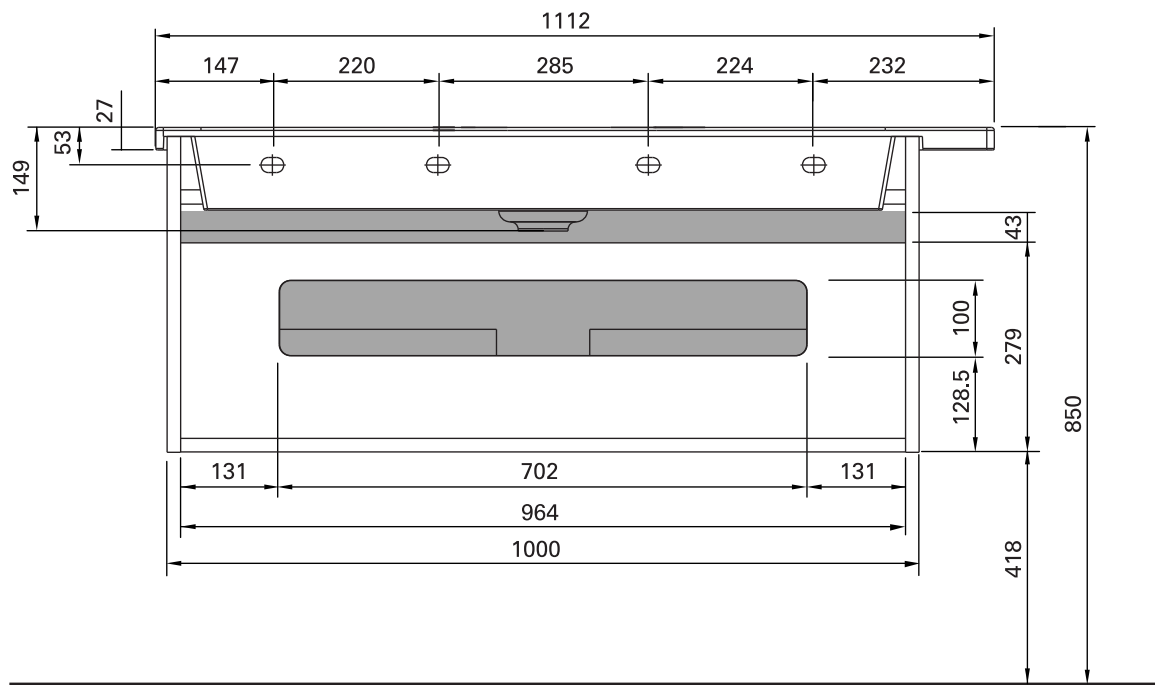

série: Clean

código: 108450 descrição: lavatório 103 com toalheiro

código: 65720 descrição: móvel 100

revisão: 00

Os produtos apresentados seguem especificações técnicas internas da SANINDUSA.

As dimensões são meramente indicativas.

Reservamos o direito de fazer alterações técnicas que permitam melhorar a funcionalidade dos nossos produtos, sem aviso prévio.

The presented products follow technical specifications from SANINDUSA.

The dimensions of the pieces are merely a reference.