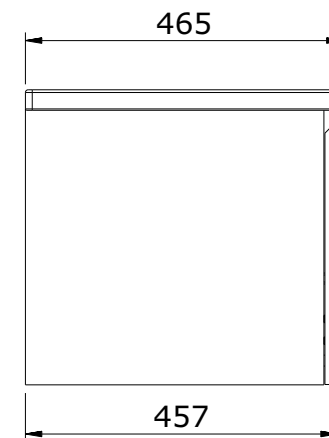

série: Clean

descrição: móvel 123

sanindusa®

código: 65820

revisão: 00

Os produtos apresentados seguem especificações técnicas internas da SANINDUSA.

As dimensões são meramente indicativas.

Reservamos o direito de fazer alterações técnicas que permitam melhorar a funcionalidade dos nossos produtos, sem aviso prévio.