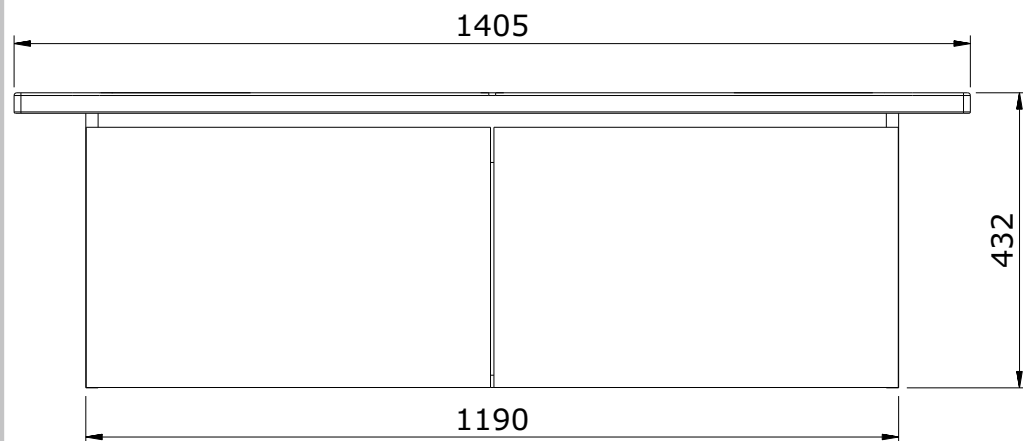

série: Clean

descrição: móvel 123

sanindusa®

código: 65820

revisão: 00

Os produtos apresentados seguem especificações técnicas internas da SANINDUSA.

As dimensões são meramente indicativas.

Reservamos o direito de fazer alterações técnicas que permitam melhorar a funcionalidade dos nossos produtos, sem aviso prévio.

The presented products follow technical specifications from SANINDUSA.

The dimensions of the pieces are merely a reference.

We reserve the right to introduce technical improvements in our products without previous advice.