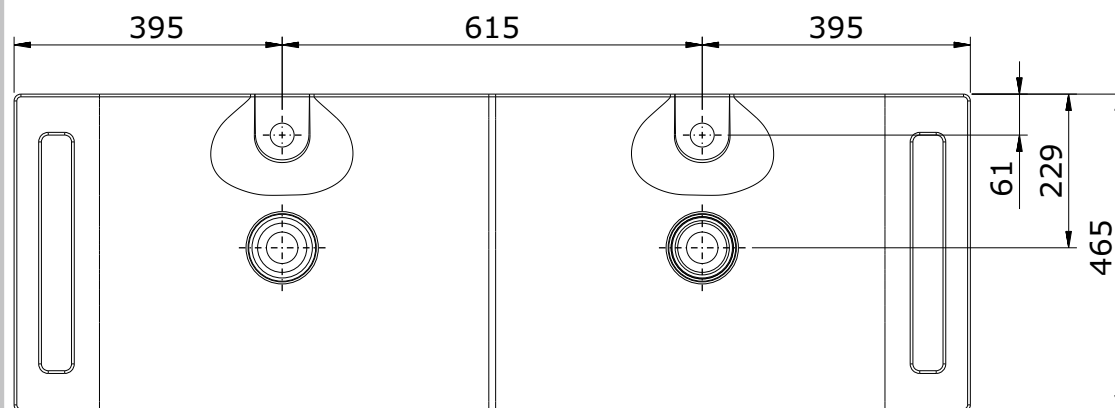

série: Clean

descrição: móvel 123

sanindusa®

código: 65820

revisão: 00

Os produtos apresentados seguem especificações técnicas internas da SANINDUSA.

As dimensões são meramente indicativas.

Reservamos o direito de fazer alterações técnicas que permitam melhorar a funcionalidade dos nossos produtos, sem aviso prévio.

The presented products follow technical specifications from SANINDUSA.

The dimensions of the pieces are merely a reference.

We reserve the right to introduce technical improvements in our products without previous advice.