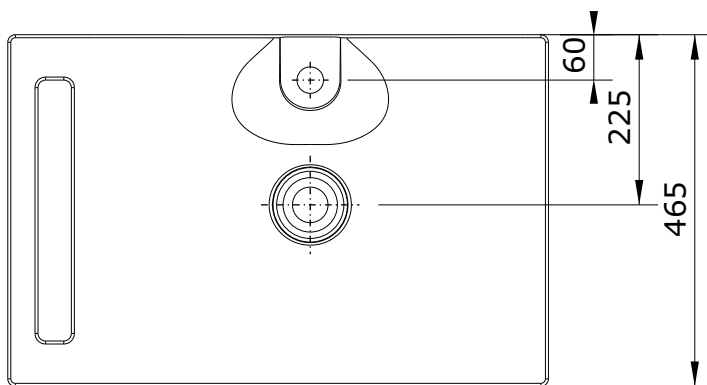

Clean
cod.: 65520
ver.: 01

descrição: móvel 60 suspenso
description: 60 wall mounted furniture
description: meuble mural 60

sanindusa®

Os produtos apresentados seguem especificações técnicas internas da SANINDUSA.
As dimensões são meramente indicativas.
Reservamos o direito de fazer alterações técnicas que permitam melhorar a funcionalidade dos nossos produtos, sem aviso prévio.

The presented products follow technical specifications from SANINDUSA.
The dimensions of the pieces are merely a reference.
We reserve the right to introduce technical improvements in our products without previous advice.

Les produits présentés suivent les spécifications techniques internes de Sanindusa.
Les dimensions de ceux-ci sont données à titre indicatifs.
Nous nous réservons le droit de procéder aux modifications techniques qui permettraient d'améliorer les fonctionnalités de nos produits, sans préavis.