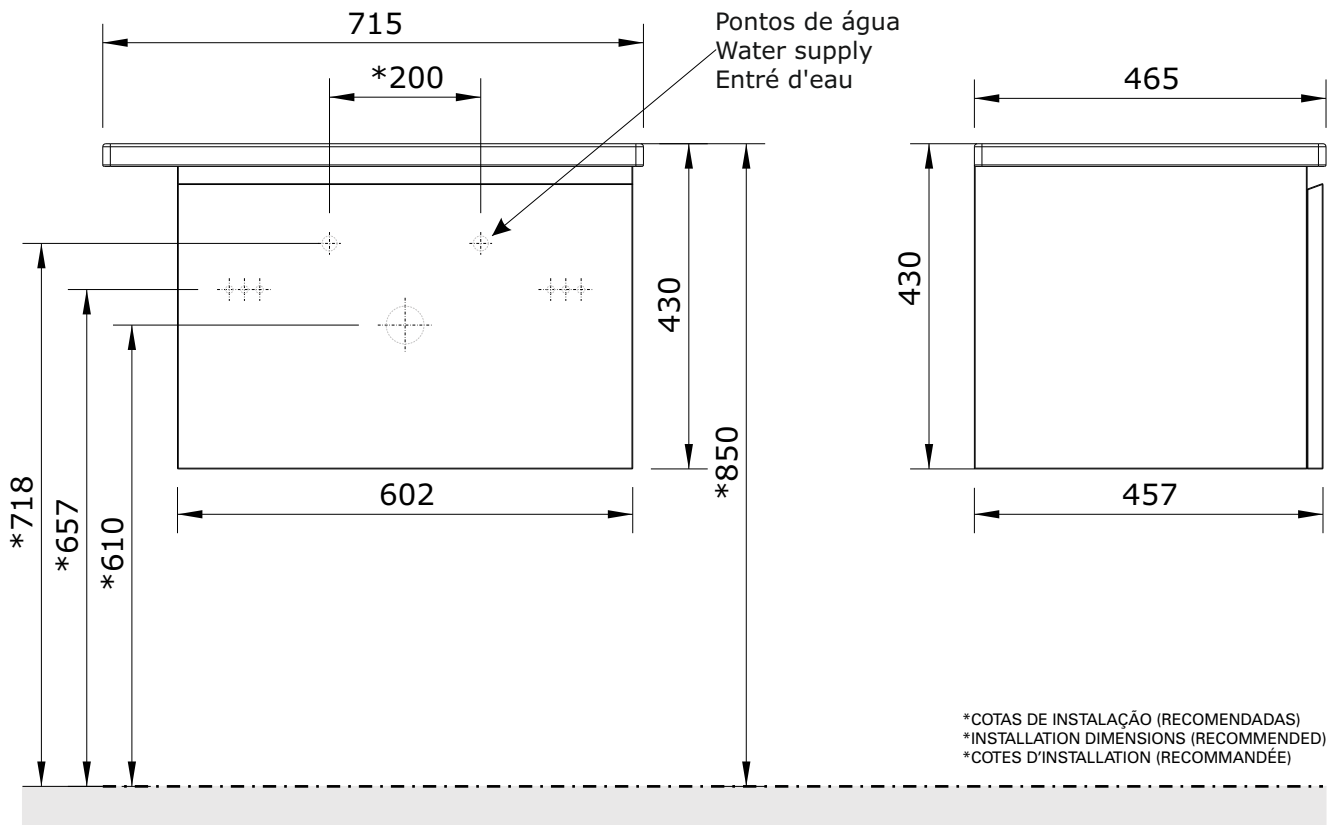

Clean
cod.: 65520
ver.: 01

descrição: móvel 60 suspenso
description: 60 wall mounted furniture
description: meuble mural 60

sanindusa®

Os produtos apresentados seguem especificações técnicas internas da SANINDUSA.
As dimensões são meramente indicativas.
Reservamos o direito de fazer alterações técnicas que permitam melhorar a funcionalidade dos nossos produtos, sem aviso prévio.

The presented products follow technical specifications from SANINDUSA.
The dimensions of the pieces are merely a reference.
We reserve the right to introduce technical improvements in our products without previous advice.

Les produits présentés suivent les spécifications techniques internes de Sanindusa.
Les dimensions de ceux-ci sont données à titre indicatifs.
Nous nous réservons le droit de procéder aux modifications techniques qui permettraient d'améliorer les fonctionnalités de nos produits, sans préavis.