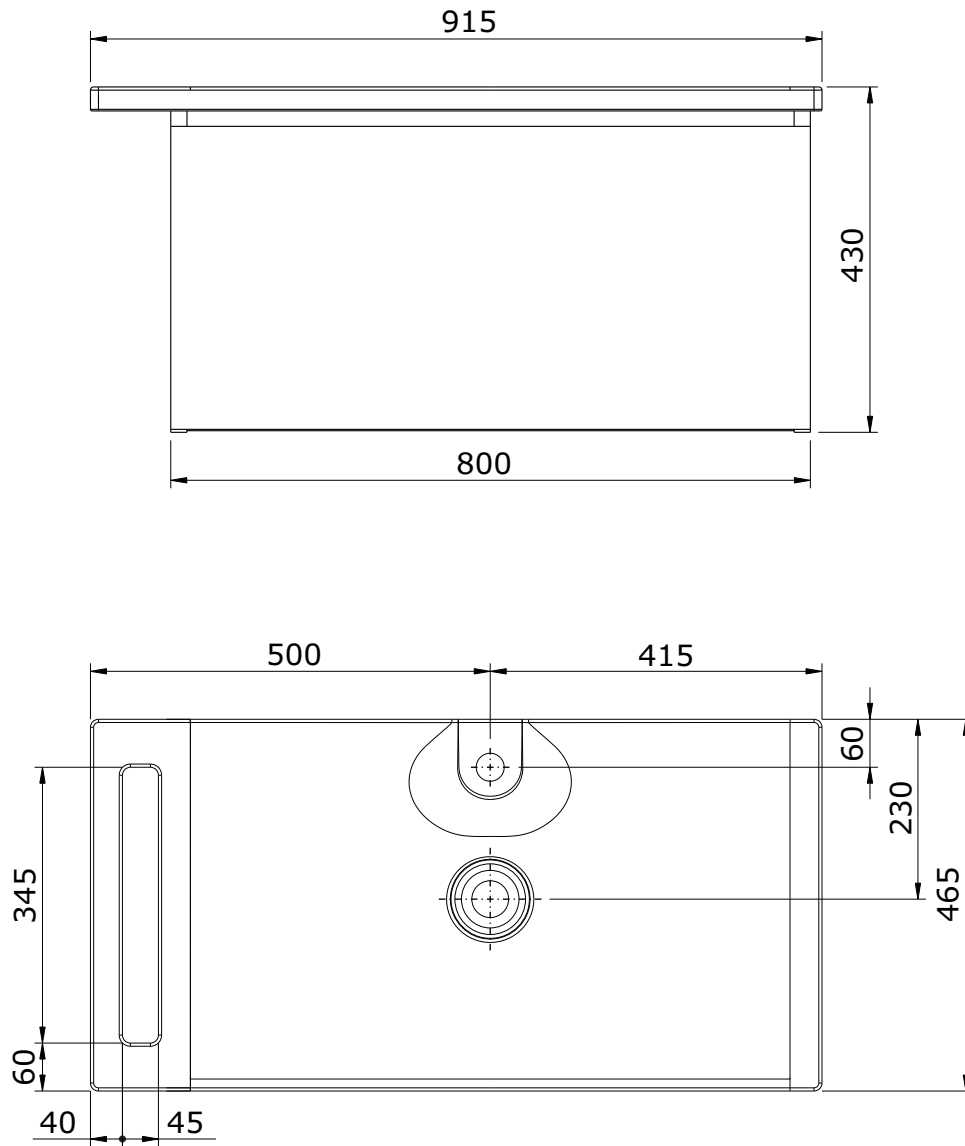

série: Clean

descrição: móvel 83

sanindusa®

código: 65620

revisão: 00

Os produtos apresentados seguem especificações técnicas internas da SANINDUSA.

As dimensões são meramente indicativas.

Reservamos o direito de fazer alterações técnicas que permitam melhorar a funcionalidade dos nossos produtos, sem aviso prévio.

The presented products follow technical specifications from SANINDUSA.

The dimensions of the pieces are merely a reference.

We reserve the right to introduce technical improvements in our products without previous advice.