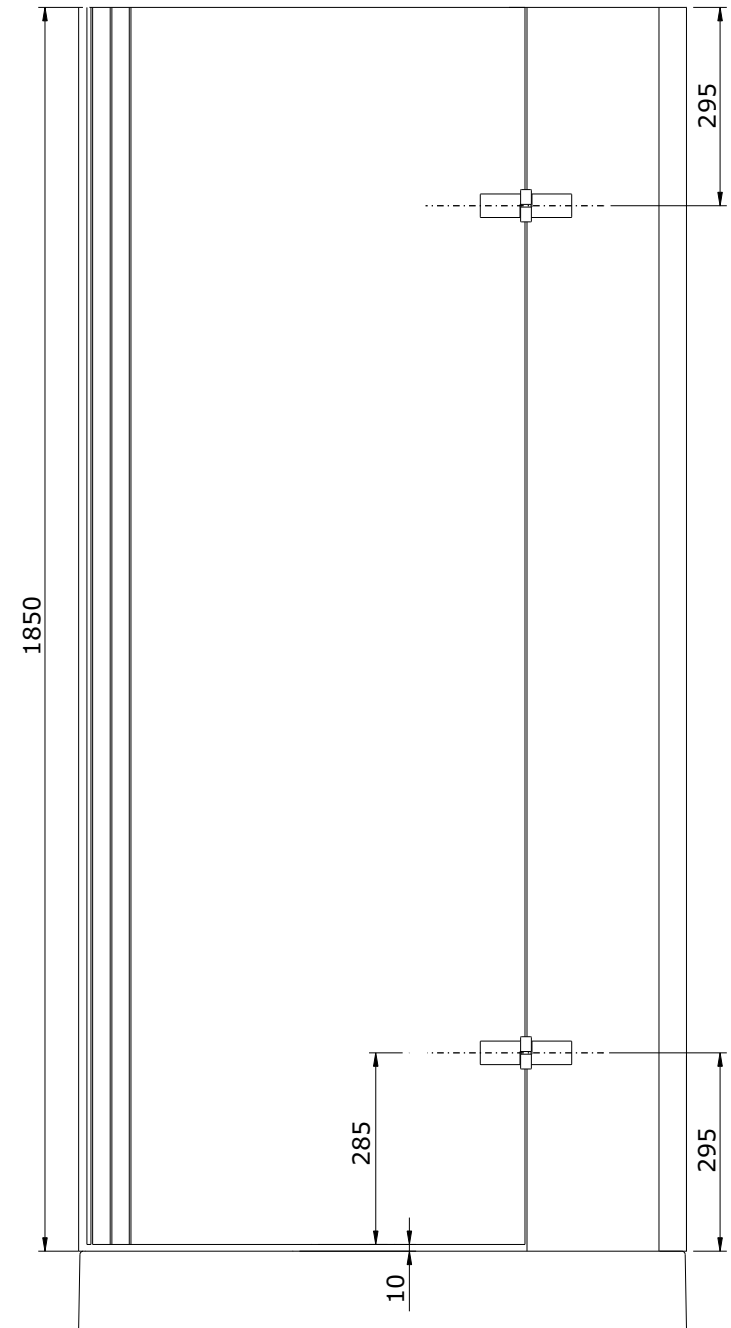

série: Cristal

descrição: Porta de encastrar 90 drt.

código: 89140000

revisão: 00

sanindusa®

Os produtos apresentados seguem especificações técnicas internas da SANINDUSA.

As dimensões são meramente indicativas.