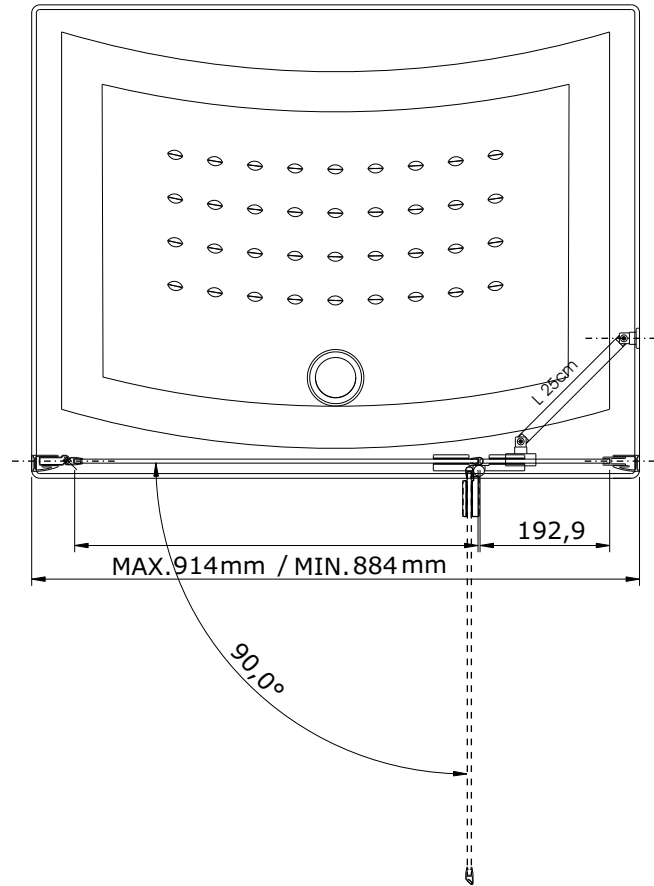

série: Cristal

descrição: Porta de encastrar 90 drt.

código: 89140000

revisão: 00

sanindusa®

Os produtos apresentados seguem especificações técnicas internas da SANINDUSA.

As dimensões são meramente indicativas.