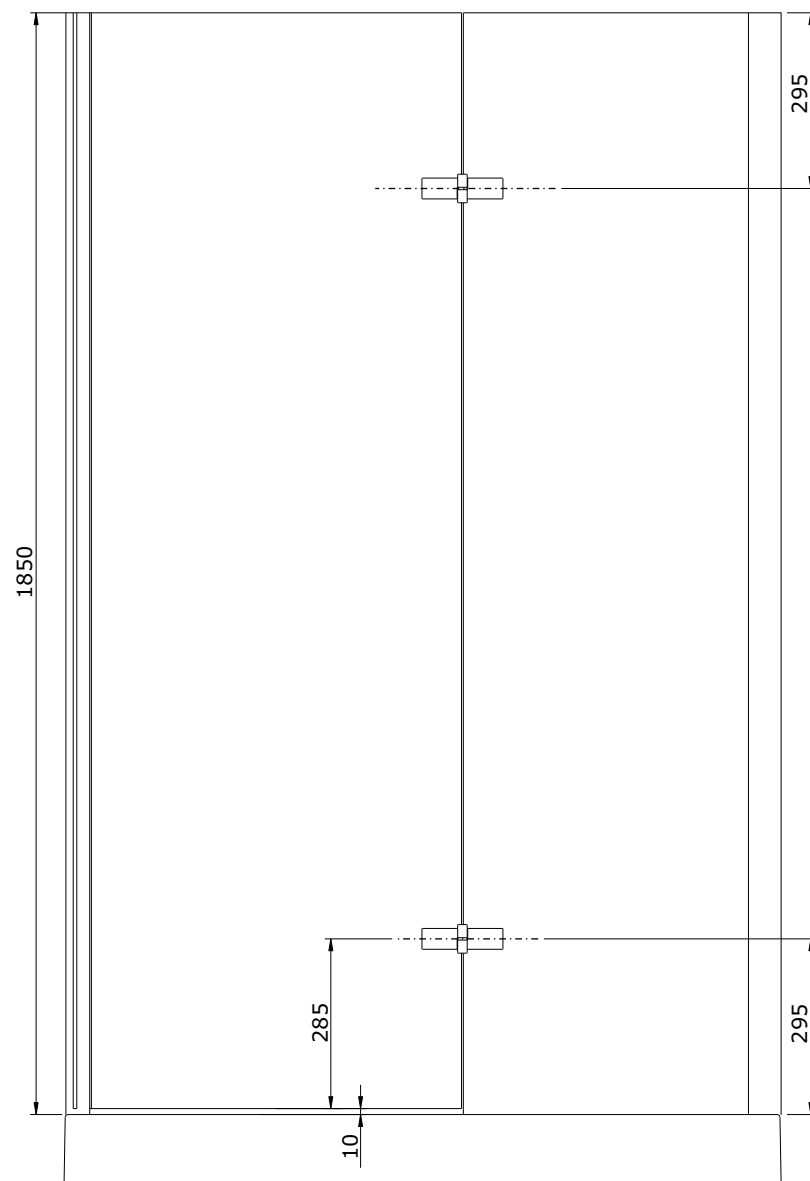

Série: Cristal

descrição: Porta de encastrar 120 drt.

sanindusa®

código: 89160000

revisão: 00

Os produtos apresentados seguem especificações técnicas internas da SANINDUSA.

As dimensões são meramente indicativas.