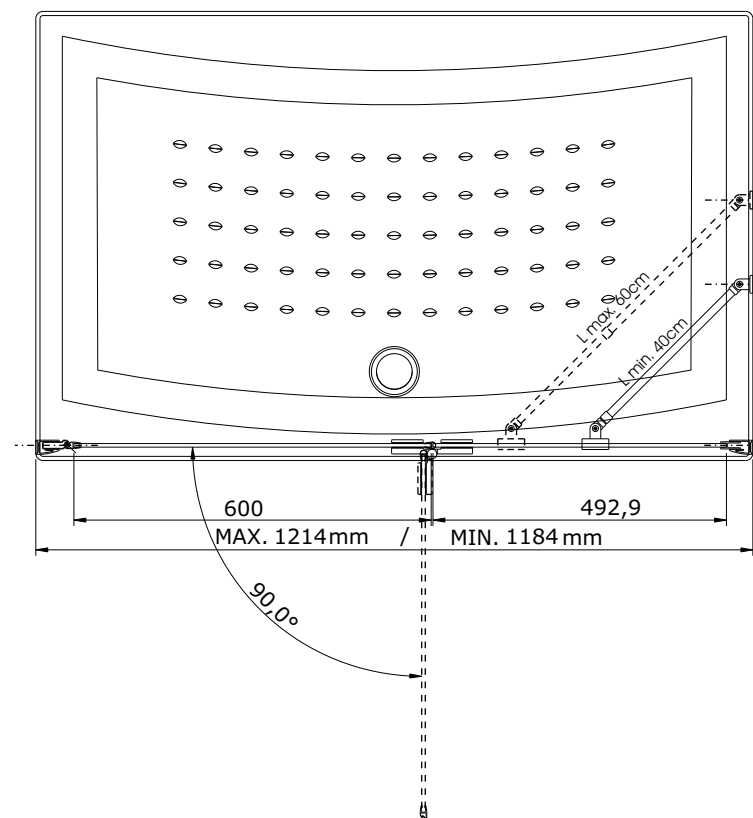

Série: Cristal

descrição: Porta de encastrar 120 drt.

sanindusa®

código: 89160000

revisão: 00

Os produtos apresentados seguem especificações técnicas internas da SANINDUSA.

As dimensões são meramente indicativas.