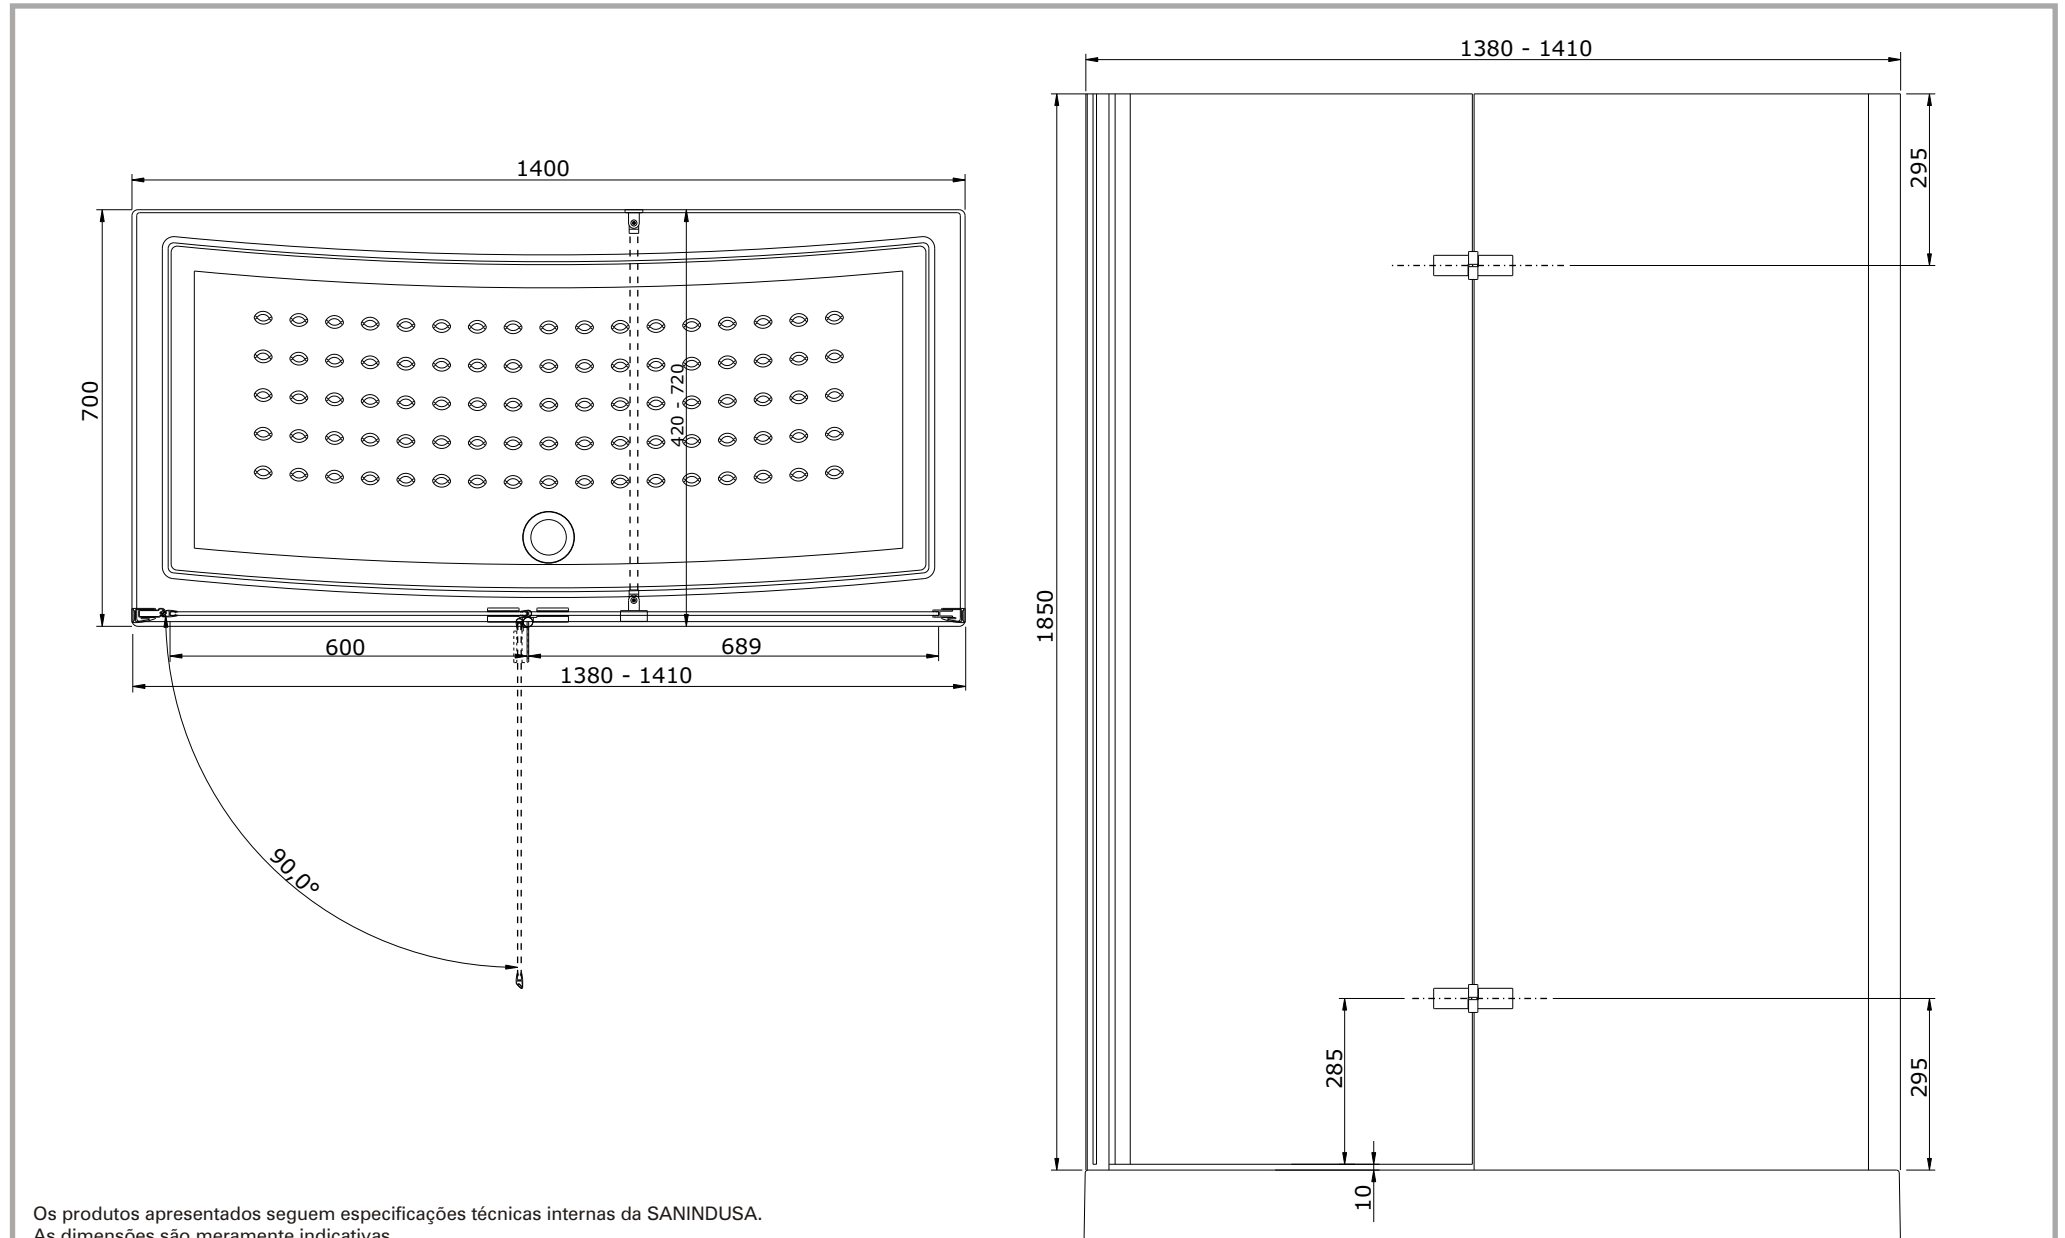

série: Cristal

descrição: Porta de encastrar 140 drt.

sanindusa®

código: 8917000

revisão: 01

Os produtos apresentados seguem especificações técnicas internas da SANINDUSA.

As dimensões são meramente indicativas.