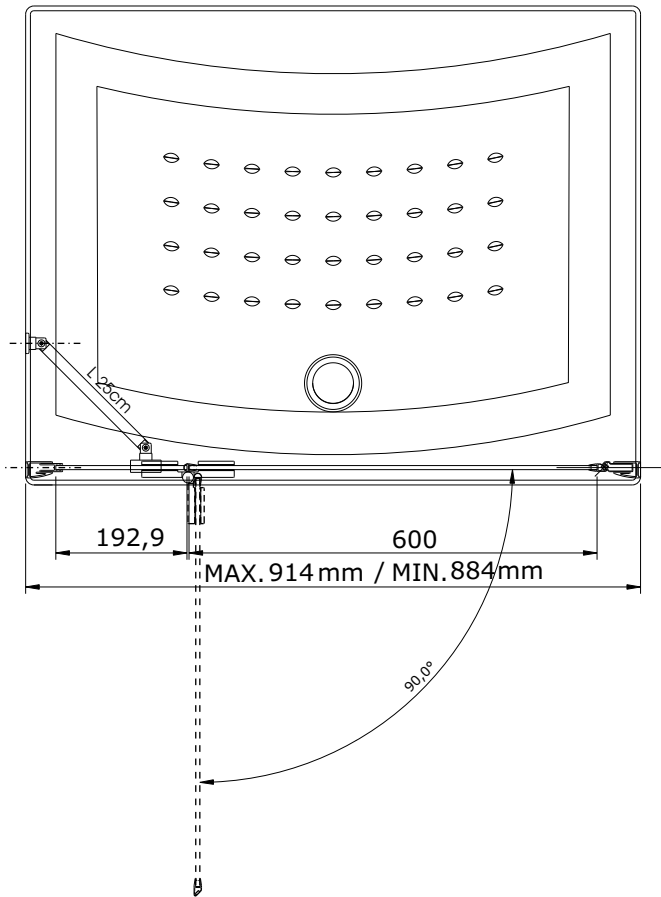

série: Cristal

descrição: Porta de encastrar 90 esq.

sanindusa®

código: 89140010

revisão: 00

Os produtos apresentados seguem especificações técnicas internas da SANINDUSA.

As dimensões são meramente indicativas.