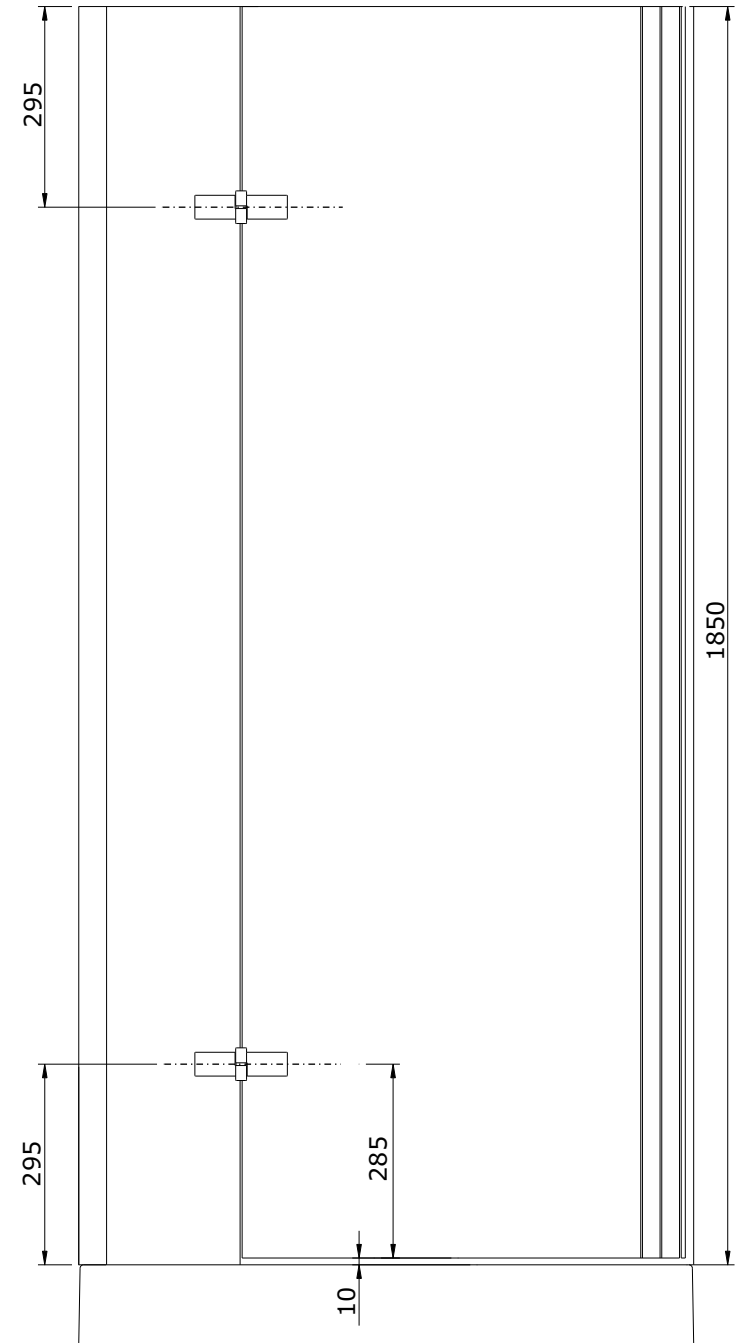

série: Cristal

descrição: Porta de encastrar 90 esq.

sanindusa®

código: 89140010

revisão: 00

Os produtos apresentados seguem especificações técnicas internas da SANINDUSA.

As dimensões são meramente indicativas.