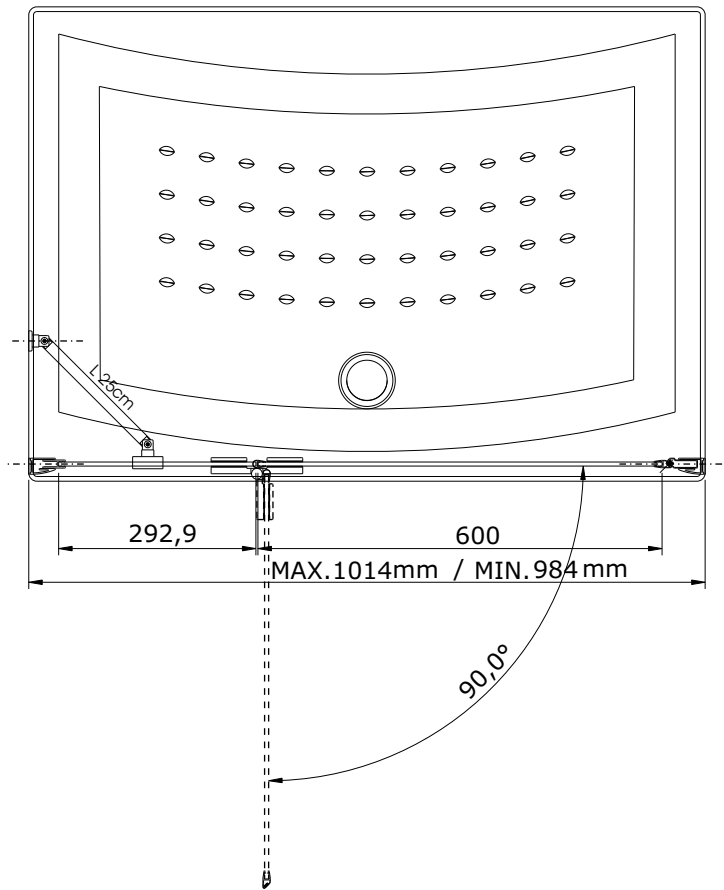

série: Cristal

descrição: Porta de encastrar 100 esq.

sanindusa®

código: 89150010

revisão: 00

Os produtos apresentados seguem especificações técnicas internas da SANINDUSA.

As dimensões são meramente indicativas.

Reservamos o direito de fazer alterações técnicas que permitam melhorar a funcionalidade dos nossos produtos, sem aviso prévio.

The presented products follow technical specifications from SANINDUSA.

The dimensions of the pieces are merely a reference.