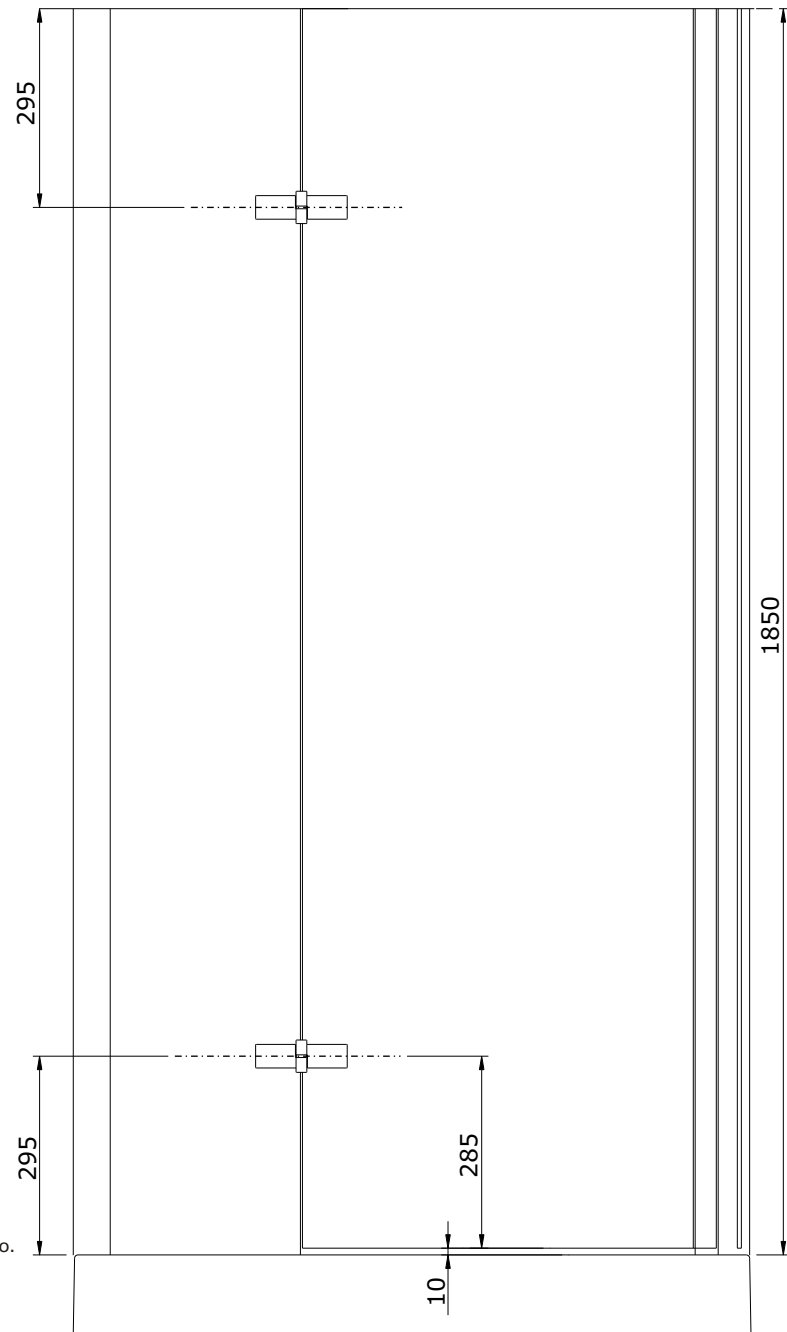

série: Cristal

descrição: Porta de encastrar 100 esq.

sanindusa®

código: 89150010

revisão: 00

Os produtos apresentados seguem especificações técnicas internas da SANINDUSA.

As dimensões são meramente indicativas.